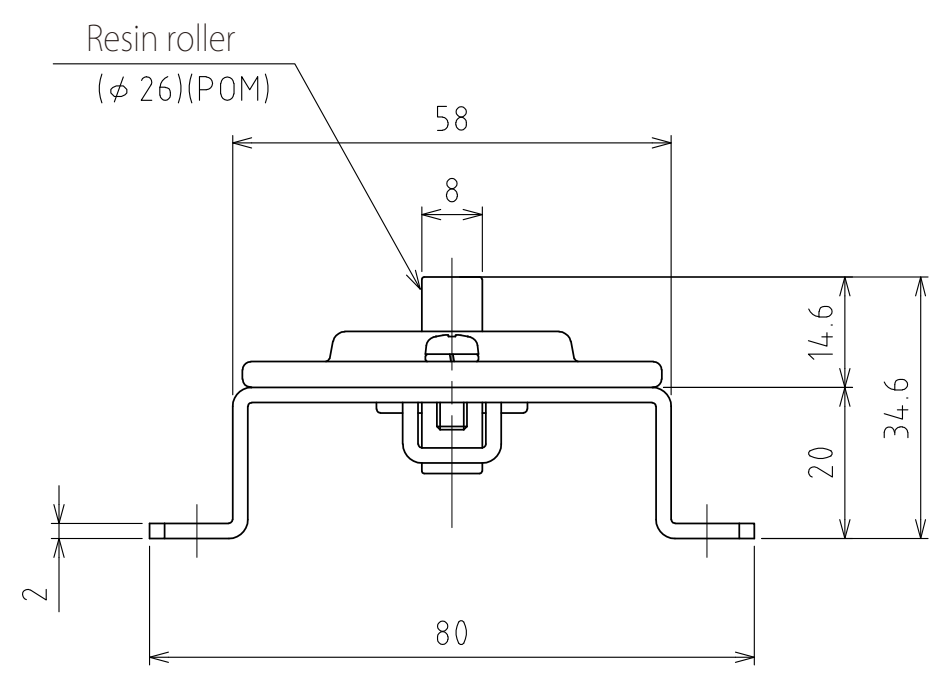

1 2 3 4 5 6 7 8

A
B
C
D
E
F

View A
(Scale 1 : 1)

Freebear : RP-30 (4pcs.) (Straight)
Weight : 0.8kg

設計 DESIGNED BY	鈴木	2021/11/19	名称 TITLE
製図 DRAWN BY	鈴木	2021/11/19	
検図 CHECKED BY	技術部 坂根 21.12.27	承認 APPROVED BY	技術部 花村 21.12.28
尺度 SCALE	1:6	サイズ SIZE	A3
第三角法			
			図面番号 DRAWING NO. SB-00365-F01 変更回数 REV.MARK 変更回数

1 2 3 4 5 6 7 8