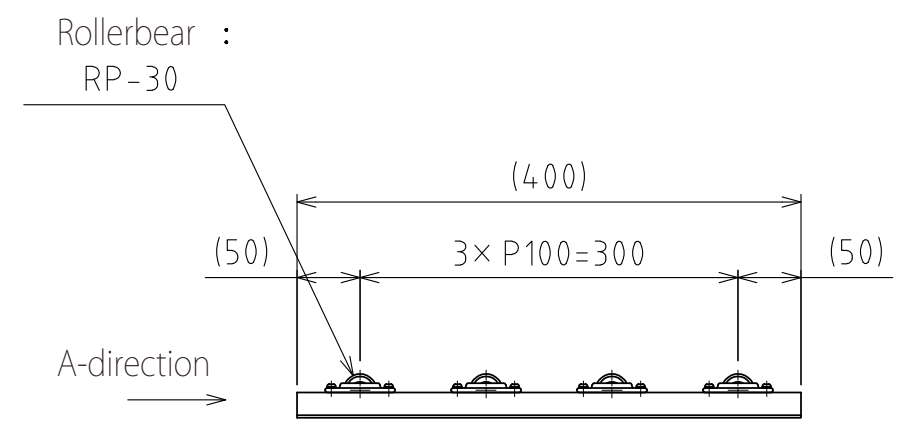

1 2 3 4 5 6 7 8

A
B
C
D
E
F

View A
(Scale 1 : 1)

Freebear : RP-30 (4pcs.) (Straight)
Weight : 0.8kg

設計 DESIGNED BY	鈴木	2021/11/19	名称 TITLE
製図 DRAWN BY	鈴木	2021/11/19	
検図 CHECKED BY	技術部 坂根 21.12.27	承認 APPROVED BY	技術部 花村 21.12.28
尺度 SCALE	1:6	サイズ SIZE	A3
第三角法			
			図面番号 DRAWING NO. SB-00365-F01 変更回数 REV.MARK 変更回数