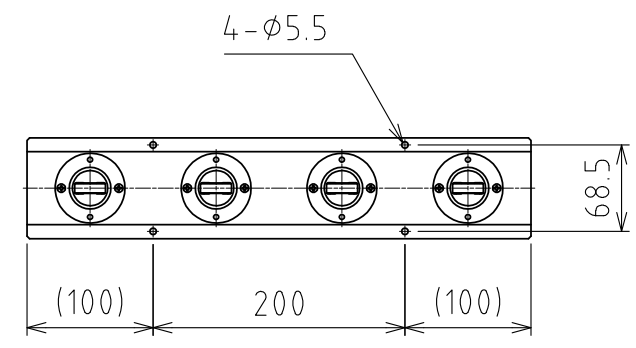

1 2 3 4 5 6 7 8

A
B
C
D
E
F

View A
(Scale 1 : 1)

Freebear : RP-30 (4pcs.) (Straight)
Weight : 0.8kg

設計 DESIGNED BY	鈴木	2021/11/19	名称 TITLE
製図 DRAWN BY	鈴木	2021/11/19	
検図 CHECKED BY	技術部 坂根 21.12.27	承認 APPROVED BY	技術部 花村 21.12.28
尺度 SCALE	1:6	サイズ SIZE	A3
第三角法			
			図面番号 DRAWING NO. SB-00365-F01 変更回数 REV.MARK 変更回数