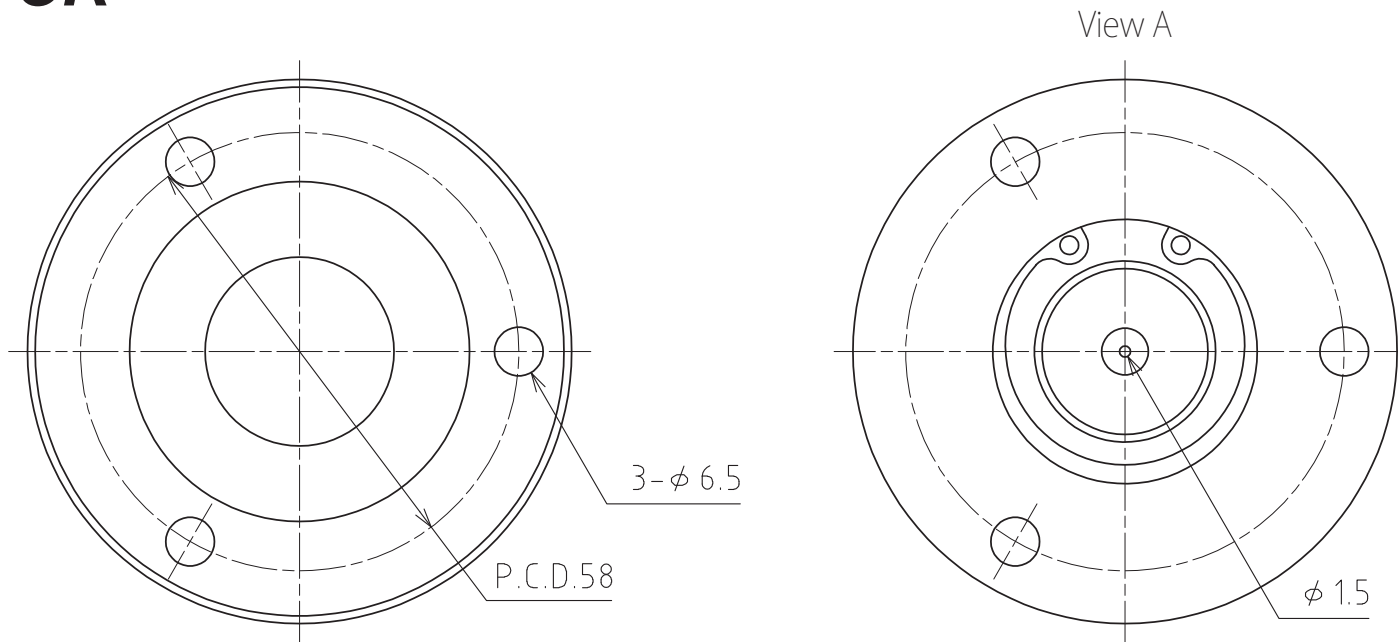

S-8HALV2-CR

Precision washing • Clean packaging

Allowable load : 1176N(120kgf)

Max. load : 2352N(240kgf)

Weight : 209g