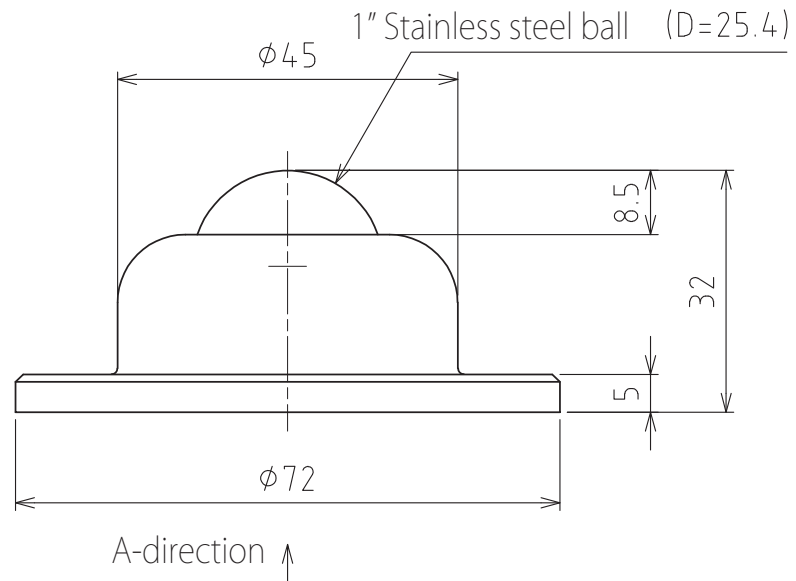

S-8HALV2-CR

Precision washing • Clean packaging

Allowable load : 1176N(120kgf)

Max. load : 2352N(240kgf)

Weight : 209g