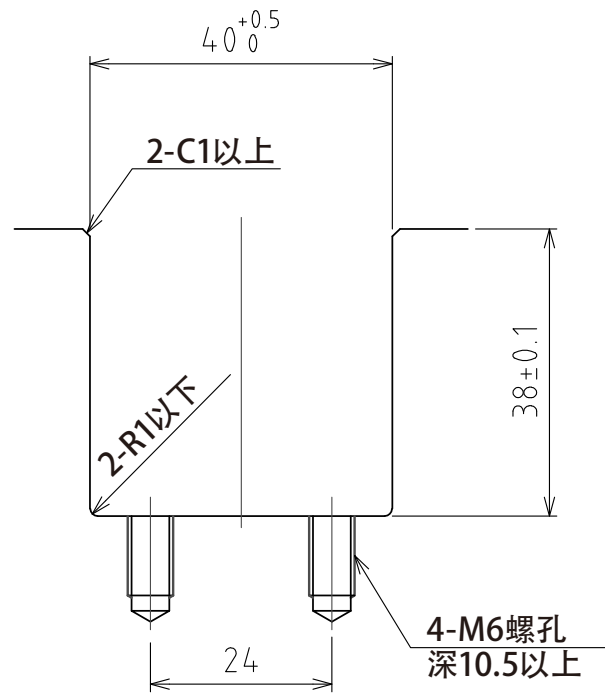

1 2 3 4 5 6 7 8

A  
B  
C  
D  
E  
F

A  
B  
C  
D  
E  
F

A向

(尺度 1:1)

规格

系列	AFU-3836AL series	
万向球	3 个	
材质	球	SUS440C
	球座	SUS440C
	本体	铝
自重	0.8kg	

能力	空气压力 [ MPa (kgf/cm <sup>2</sup> ) ]	负荷能力 (单元) [ kN (kgf) ]	负荷能力 (万向球 1个) [ kN (kgf) ]
	0.3 (3.1)	0.71 (72.0)	0.24 (24.0)
0.4 (4.1)	0.93 (95.0)	0.31 (32.0)	
0.5 (5.1)	1.17 (119.0)	0.39 (40.0)	
0.6 (6.1)	1.41 (144.0)	0.47 (48.0)	

設計 DESIGNED BY	古内	2021/07/28
製図 DRAWN BY	古内	2021/07/28
検図 CHECKED BY	坂根	21.11.15
承認 APPROVED BY	花村	21.11.24

名称 TITLE  
气浮式万向球单元  
AFU-3836AL-3

尺度 SCALE 1:4 サイズ SIZE A3  
第三角法

図面番号 DRAWING NO. SD-00523-F02  
変更回数 REV.MARK