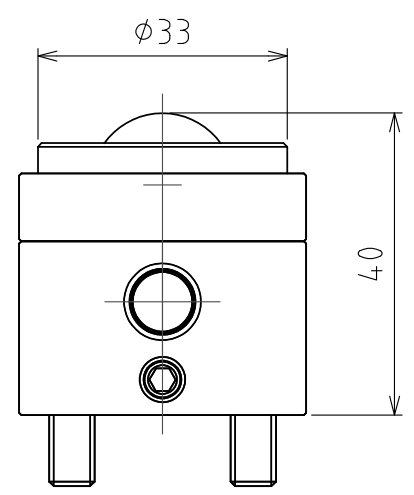

1 2 3 4 5 6 7 8

A  
B  
C  
D  
E  
F

A  
B  
C  
D  
E  
F

A向

(尺度 1:1)

规格

系列	AFU-3836AL series	
万向球	3 个	
材质	球	SUS440C
	球座	SUS440C
	本体	铝
自重	0.8kg	

能力	空气压力 [ MPa (kgf/cm <sup>2</sup> ) ]	负荷能力 (单元) [ kN (kgf) ]	负荷能力 (万向球 1个) [ kN (kgf) ]
	0.3 (3.1)	0.71 (72.0)	0.24 (24.0)
0.4 (4.1)	0.93 (95.0)	0.31 (32.0)	
0.5 (5.1)	1.17 (119.0)	0.39 (40.0)	
0.6 (6.1)	1.41 (144.0)	0.47 (48.0)	

設計 DESIGNED BY	古内	2021/07/28
製図 DRAWN BY	古内	2021/07/28
検図 CHECKED BY	坂根	21.11.15
承認 APPROVED BY	花村	21.11.24

名称 TITLE  
气浮式万向球单元  
AFU-3836AL-3

尺度 SCALE 1:4 サイズ SIZE A3  
第三角法

図面番号 DRAWING NO. SD-00523-F02  
変更回数 REV.MARK