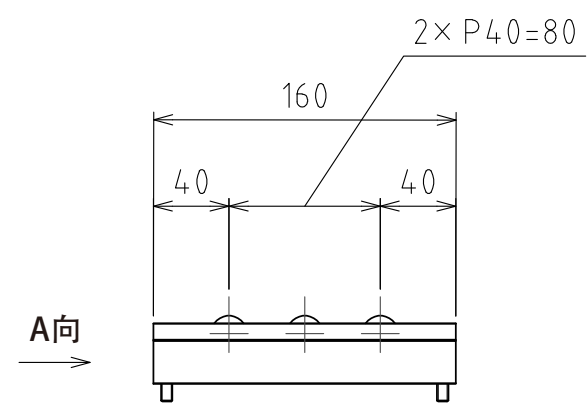

1 2 3 4 5 6 7 8

A  
B  
C  
D  
E  
F

A  
B  
C  
D  
E  
F

A向

(尺度 1:1)

规格

系列	AFU-3836AL series	
万向球	3 个	
材质	球	SUS440C
	球座	SUS440C
	本体	铝
自重	0.8kg	

能力	空气压力 [ MPa (kgf/cm <sup>2</sup> ) ]	负荷能力 (单元) [ kN (kgf) ]	负荷能力 (万向球 1个) [ kN (kgf) ]
	0.3 (3.1)	0.71 (72.0)	0.24 (24.0)
0.4 (4.1)	0.93 (95.0)	0.31 (32.0)	
0.5 (5.1)	1.17 (119.0)	0.39 (40.0)	
0.6 (6.1)	1.41 (144.0)	0.47 (48.0)	

設計 DESIGNED BY	古内	2021/07/28
製図 DRAWN BY	古内	2021/07/28
検図 CHECKED BY	坂根	21.11.15
承認 APPROVED BY	花村	21.11.24

名称 TITLE  
气浮式万向球单元  
AFU-3836AL-3

尺度 SCALE 1:4 サイズ SIZE A3  
第三角法

図面番号 DRAWING NO. SD-00523-F02  
変更回数 REV.MARK