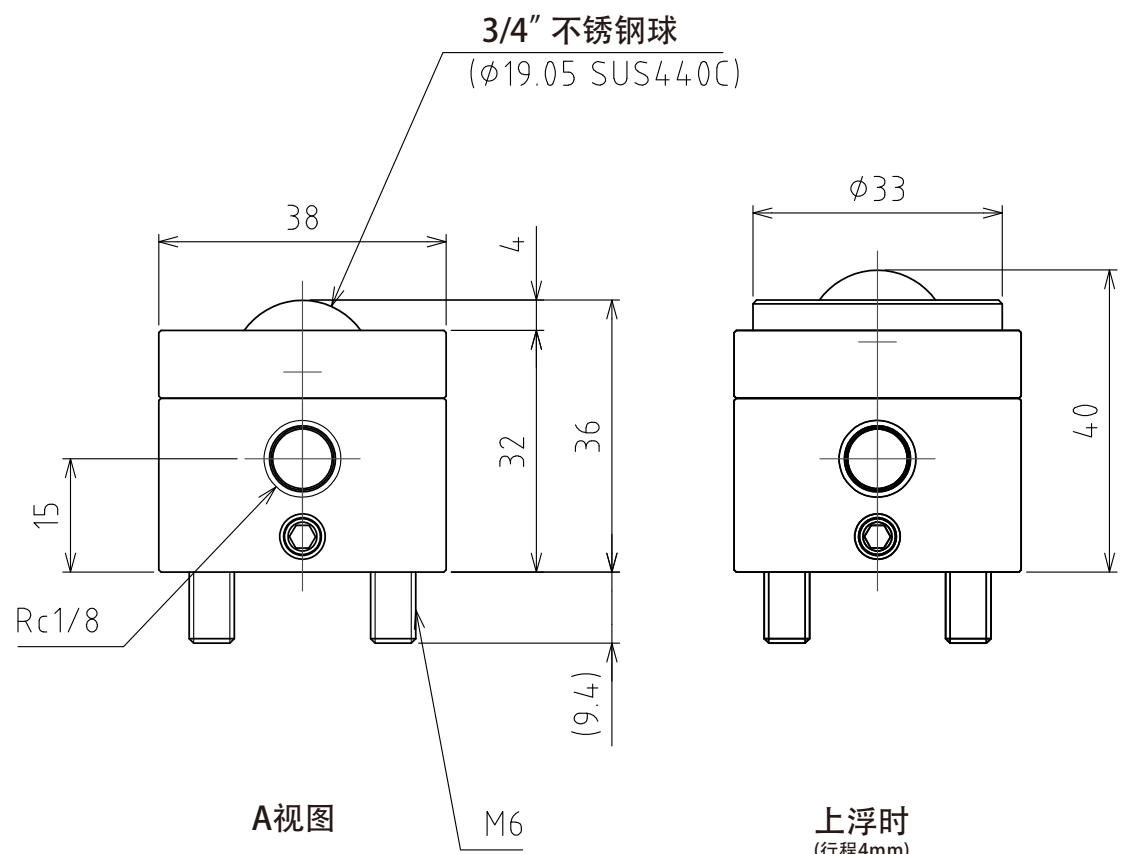

1 2 3 4 5 6 7 8

A  
B  
C  
D  
E  
F

A  
B  
C  
D  
E  
F

A向

(尺度 1:1)

规格

系列	AFU-3836AL series	
万向球	3 个	
材质	球	SUS440C
	球座	SUS440C
	本体	铝
自重	0.8kg	

能力	空气压力 [ MPa (kgf/cm <sup>2</sup> ) ]	负荷能力 (单元) [ kN (kgf) ]	负荷能力 (万向球 1个) [ kN (kgf) ]
	0.3 (3.1)	0.71 (72.0)	0.24 (24.0)
0.4 (4.1)	0.93 (95.0)	0.31 (32.0)	
0.5 (5.1)	1.17 (119.0)	0.39 (40.0)	
0.6 (6.1)	1.41 (144.0)	0.47 (48.0)	

設計 DESIGNED BY	古内	2021/07/28
製図 DRAWN BY	古内	2021/07/28
検図 CHECKED BY	坂根	21.11.15
承認 APPROVED BY	花村	21.11.24

名称 TITLE  
气浮式万向球单元  
AFU-3836AL-3

尺度 SCALE 1:4 サイズ SIZE A3  
第三角法

図面番号 DRAWING NO. SD-00523-F02  
変更回数 REV.MARK

1 2 3 4 5 6 7 8