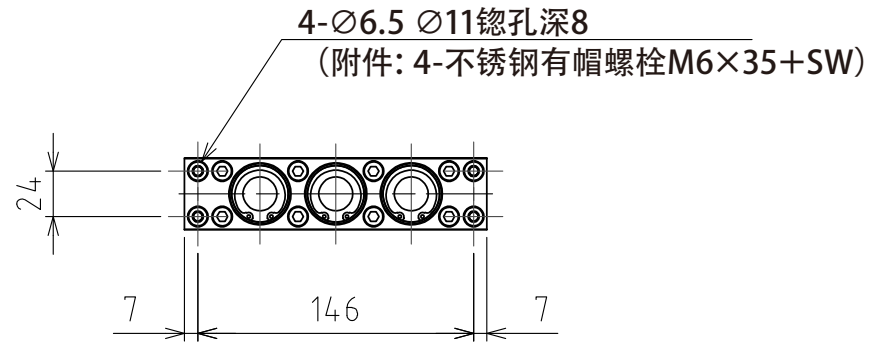

1 2 3 4 5 6 7 8

A  
B  
C  
D  
E  
F

A  
B  
C  
D  
E  
F

A向

(尺度 1:1)

规格

系列	AFU-3836AL series	
万向球	3 个	
材质	球	SUS440C
	球座	SUS440C
	本体	铝
自重	0.8kg	

能力	空气压力 [ MPa (kgf/cm <sup>2</sup> ) ]	负荷能力 (单元) [ kN (kgf) ]	负荷能力 (万向球 1个) [ kN (kgf) ]
	0.3 (3.1)	0.71 (72.0)	0.24 (24.0)
0.4 (4.1)	0.93 (95.0)	0.31 (32.0)	
0.5 (5.1)	1.17 (119.0)	0.39 (40.0)	
0.6 (6.1)	1.41 (144.0)	0.47 (48.0)	

設計 DESIGNED BY	古内	2021/07/28
製図 DRAWN BY	古内	2021/07/28
検図 CHECKED BY	坂根	21.11.15
承認 APPROVED BY	花村	21.11.24

名称 TITLE  
气浮式万向球单元  
AFU-3836AL-3

尺度 SCALE 1:4 サイズ SIZE A3  
第三角法

図面番号 DRAWING NO. SD-00523-F02  
変更回数 REV.MARK