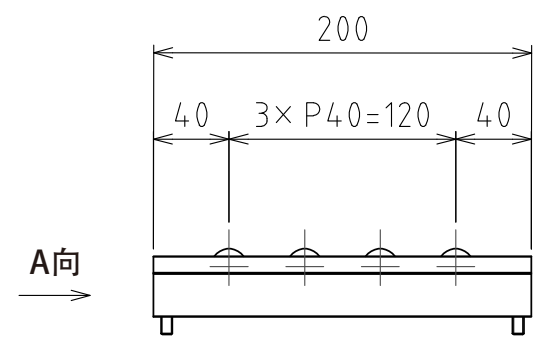

1 2 3 4 5 6 7 8

A  
B  
C  
D  
E  
F

A  
B  
C  
D  
E  
F

(尺度 1:1)

规格

系列	AFU-3836AL series	
万向球	4 个	
材质	球	SUS440C
	球座	SUS440C
	本体	铝
自重	1kg	

能力	空气压力 [ MPa (kgf/cm <sup>2</sup> ) ]	负荷能力 (单元) [ kN (kgf) ]	负荷能力 (万向球 1个) [ kN (kgf) ]
	0.3 (3.1)	0.94 (96.0)	0.24 (24.0)
0.4 (4.1)	1.24 (126.0)	0.31 (32.0)	
0.5 (5.1)	1.56 (159.0)	0.39 (40.0)	
0.6 (6.1)	1.88 (192.0)	0.47 (48.0)	

設計 DESIGNED BY	古内	2021/07/28
製図 DRAWN BY	古内	2021/07/28
検図 CHECKED BY	坂根	21.11.15
承認 APPROVED BY	花村	21.11.24

名称 TITLE  
气浮式万向球单元  
AFU-3836AL-4

尺度 SCALE 1:4 サイズ SIZE A3  
第三角法

図面番号 DRAWING NO. SD-00524-F02  
変更回数 REV.MARK