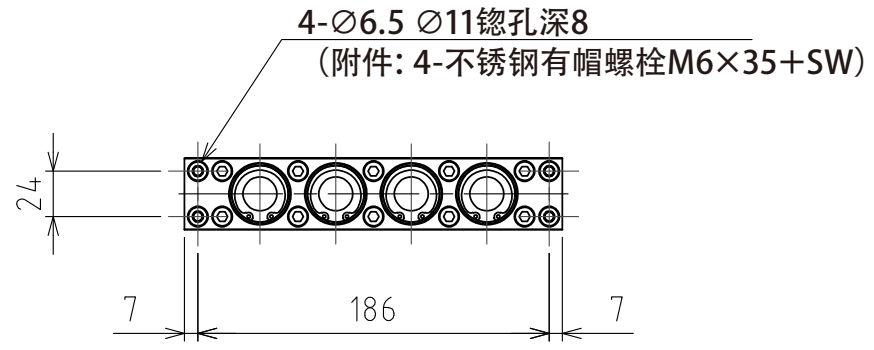

1 2 3 4 5 6 7 8

A  
B  
C  
D  
E  
F

A  
B  
C  
D  
E  
F

(尺度 1:1)

规格

系列	AFU-3836AL series	
万向球	4 个	
材质	球	SUS440C
	球座	SUS440C
	本体	铝
自重	1kg	

能力	空气压力 [ MPa (kgf/cm <sup>2</sup> ) ]	负荷能力 (单元) [ kN (kgf) ]	负荷能力 (万向球 1个) [ kN (kgf) ]
	0.3 (3.1)	0.94 (96.0)	0.24 (24.0)
0.4 (4.1)	1.24 (126.0)	0.31 (32.0)	
0.5 (5.1)	1.56 (159.0)	0.39 (40.0)	
0.6 (6.1)	1.88 (192.0)	0.47 (48.0)	

設計 DESIGNED BY	古内	2021/07/28
製図 DRAWN BY	古内	2021/07/28
検図 CHECKED BY	坂根	21.11.15
承認 APPROVED BY	花村	21.11.24

名称 TITLE  
气浮式万向球单元  
AFU-3836AL-4

尺度 SCALE 1:4 サイズ SIZE A3  
第三角法

図面番号 DRAWING NO. SD-00524-F02  
変更回数 REV.MARK