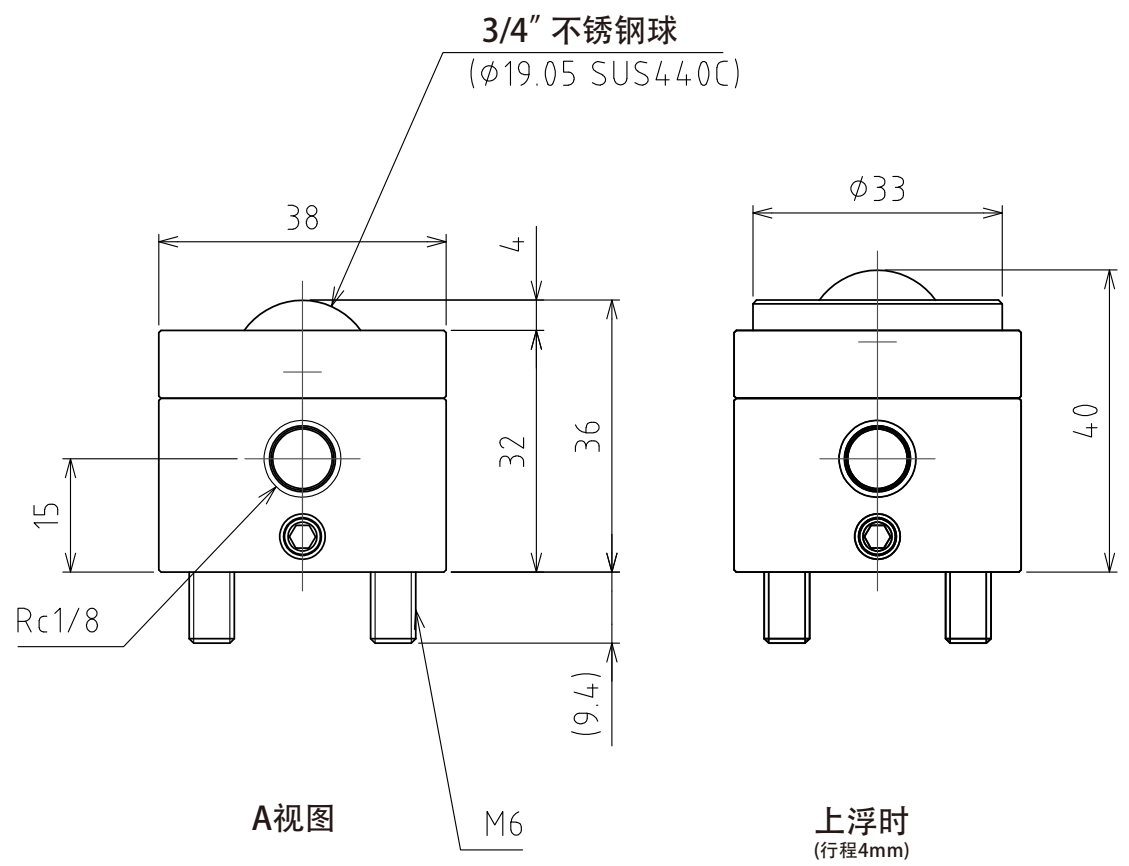

1 2 3 4 5 6 7 8

A  
B  
C  
D  
E  
F

A  
B  
C  
D  
E  
F

(尺度 1:1)

规格

系列	AFU-3836AL series	
万向球	4 个	
材质	球	SUS440C
	球座	SUS440C
	本体	铝
自重	1kg	

能力	空气压力 [ MPa (kgf/cm <sup>2</sup> ) ]	负荷能力 (单元) [ kN (kgf) ]	负荷能力 (万向球 1个) [ kN (kgf) ]
	0.3 (3.1)	0.94 (96.0)	0.24 (24.0)
0.4 (4.1)	1.24 (126.0)	0.31 (32.0)	
0.5 (5.1)	1.56 (159.0)	0.39 (40.0)	
0.6 (6.1)	1.88 (192.0)	0.47 (48.0)	

設計 DESIGNED BY	古内	2021/07/28
製図 DRAWN BY	古内	2021/07/28
検図 CHECKED BY	坂根	21.11.15
承認 APPROVED BY	花村	21.11.24

名称 TITLE  
气浮式万向球单元  
AFU-3836AL-4

尺度 SCALE 1:4 サイズ SIZE A3  
第三角法

図面番号 DRAWING NO. SD-00524-F02  
変更回数 REV.MARK