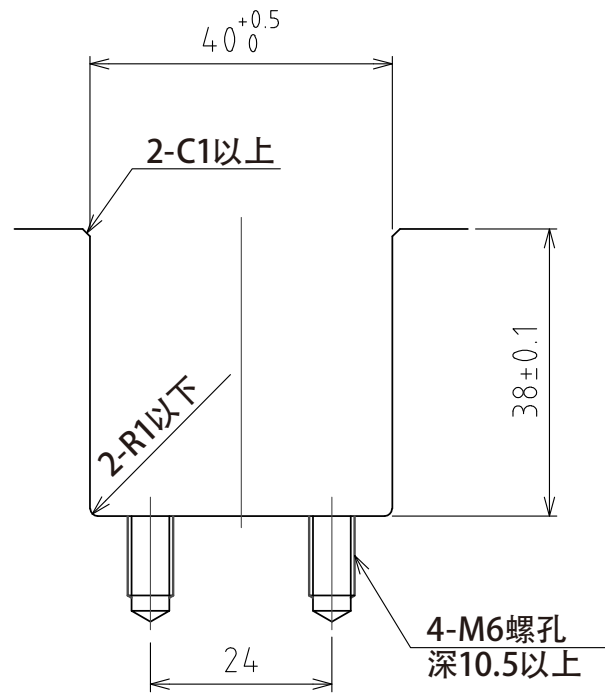

1 2 3 4 5 6 7 8

A  
B  
C  
D  
E  
F

A  
B  
C  
D  
E  
F

(尺度 1:1)

规格

系列	AFU-3836AL series	
万向球	4 个	
材质	球	SUS440C
	球座	SUS440C
	本体	铝
自重	1kg	

能力	空气压力 [ MPa (kgf/cm <sup>2</sup> ) ]	负荷能力 (单元) [ kN (kgf) ]	负荷能力 (万向球 1个) [ kN (kgf) ]
	0.3 (3.1)	0.94 (96.0)	0.24 (24.0)
0.4 (4.1)	1.24 (126.0)	0.31 (32.0)	
0.5 (5.1)	1.56 (159.0)	0.39 (40.0)	
0.6 (6.1)	1.88 (192.0)	0.47 (48.0)	

設計 DESIGNED BY	古内	2021/07/28
製図 DRAWN BY	古内	2021/07/28
検図 CHECKED BY	坂根	21.11.15
承認 APPROVED BY	花村	21.11.24

名称 TITLE  
气浮式万向球单元  
AFU-3836AL-4

尺度 SCALE 1:4 サイズ SIZE A3  
第三角法

図面番号 DRAWING NO. SD-00524-F02  
変更回数 REV.MARK