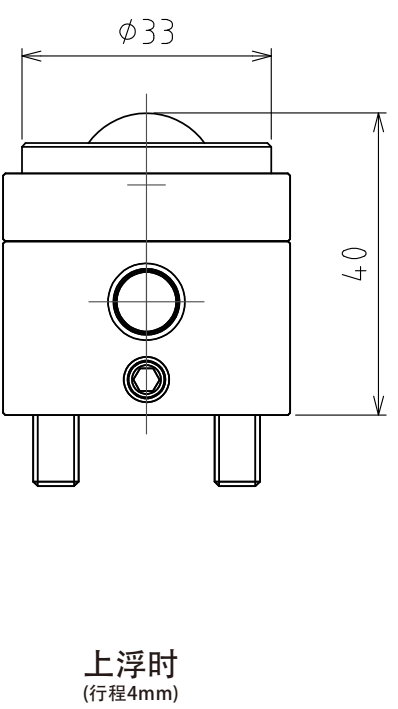

1 2 3 4 5 6 7 8

A  
B  
C  
D  
E  
F

A  
B  
C  
D  
E  
F

(尺度 1:1)

规格

系列	AFU-3836AL series	
万向球	4 个	
材质	球	SUS440C
	球座	SUS440C
	本体	铝
自重	1kg	

能力	空气压力 [ MPa (kgf/cm <sup>2</sup> ) ]	负荷能力 (单元) [ kN (kgf) ]	负荷能力 (万向球 1个) [ kN (kgf) ]
	0.3 (3.1)	0.94 (96.0)	0.24 (24.0)
0.4 (4.1)	1.24 (126.0)	0.31 (32.0)	
0.5 (5.1)	1.56 (159.0)	0.39 (40.0)	
0.6 (6.1)	1.88 (192.0)	0.47 (48.0)	

設計 DESIGNED BY	古内	2021/07/28
製図 DRAWN BY	古内	2021/07/28
検図 CHECKED BY	坂根	21.11.15
承認 APPROVED BY	花村	21.11.24

名称 TITLE  
气浮式万向球单元  
AFU-3836AL-4

尺度 SCALE 1:4 サイズ SIZE A3  
第三角法

図面番号 DRAWING NO. SD-00524-F02  
変更回数 REV.MARK