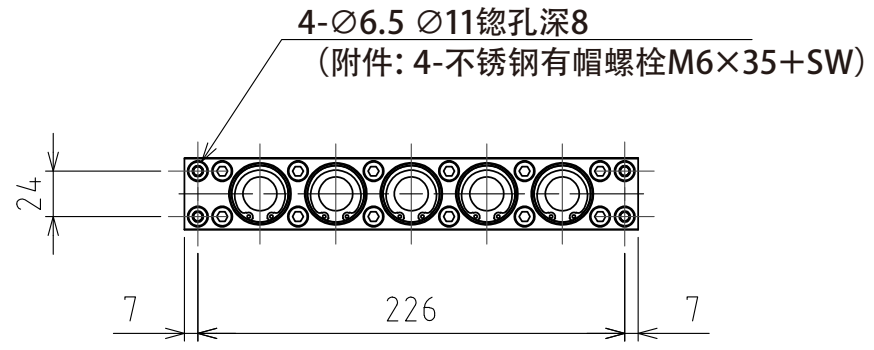

1 2 3 4 5 6 7 8

A
B
C
D
E
F

(尺度 1:1)

规格

系列	AFU-3836AL series	
万向球	5 个	
材质	球	SUS440C
	球座	SUS440C
	本体	铝
自重	1.2kg	

能力	空气压力 [MPa (kgf/cm ²)]	负荷能力 (单元) [kN (kgf)]	负荷能力 (万向球 1个) [kN (kgf)]
	0.3 (3.1)	1.18 (120.0)	0.24 (24.0)
0.4 (4.1)	1.55 (158.0)	0.31 (32.0)	
0.5 (5.1)	1.95 (199.0)	0.39 (40.0)	
0.6 (6.1)	2.35 (240.0)	0.47 (48.0)	

設計 DESIGNED BY 古内 2021/07/28
製図 DRAWN BY 古内 2021/07/28
検図 CHECKED BY 坂根 21.11.15 承認 APPROVED BY 花村 21.11.24

名称 TITLE
气浮式万向球单元
AFU-3836AL-5

尺度 SCALE 1:4 サイズ SIZE A3
第三角法

図面番号 DRAWING NO. SD-00525-F02
変更回数 REV.MARK