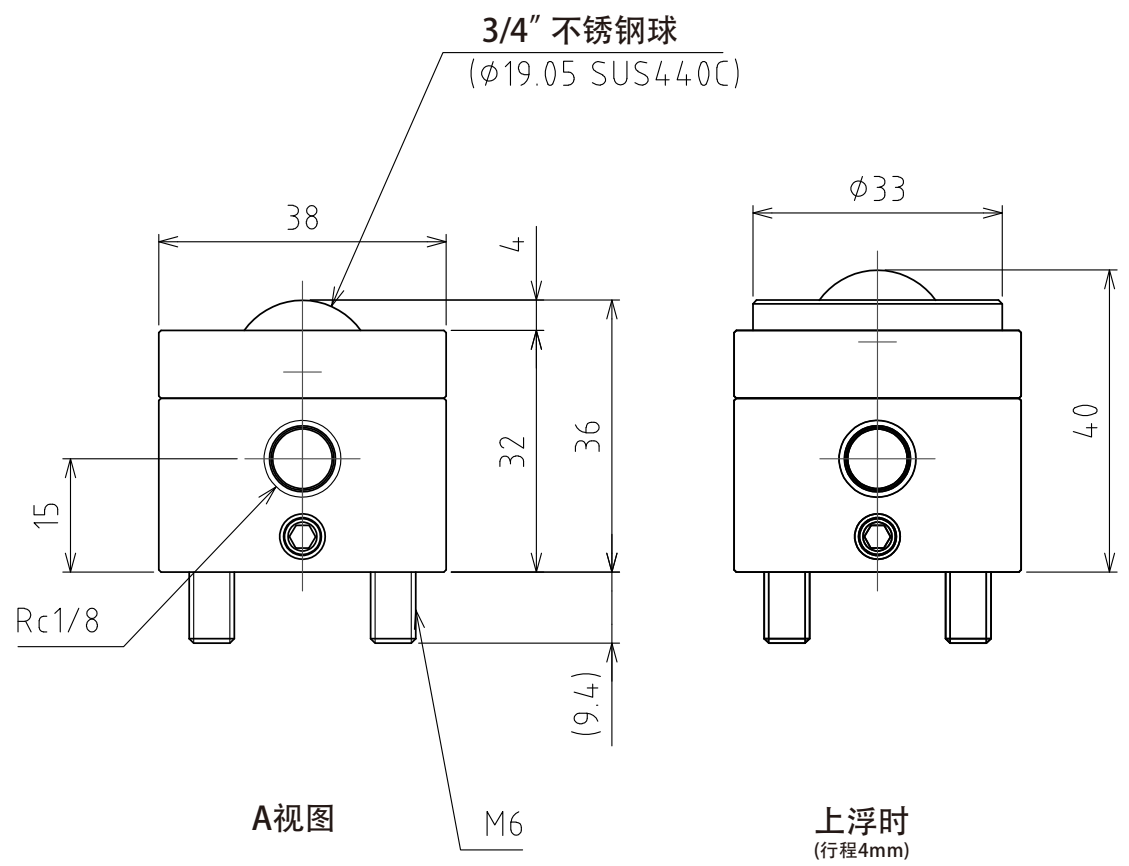

1 2 3 4 5 6 7 8

A
B
C
D
E
F

(尺度 1:1)

规格

系列	AFU-3836AL series	
万向球	5 个	
材质	球	SUS440C
	球座	SUS440C
	本体	铝
自重	1.2kg	

能力	空气压力 [MPa (kgf/cm ²)]	负荷能力 (单元) [kN (kgf)]	负荷能力 (万向球 1个) [kN (kgf)]
	0.3 (3.1)	1.18 (120.0)	0.24 (24.0)
0.4 (4.1)	1.55 (158.0)	0.31 (32.0)	
0.5 (5.1)	1.95 (199.0)	0.39 (40.0)	
0.6 (6.1)	2.35 (240.0)	0.47 (48.0)	

設計 DESIGNED BY 古内 2021/07/28
製図 DRAWN BY 古内 2021/07/28
検図 CHECKED BY 坂根 21.11.15 承認 APPROVED BY 花村 21.11.24

名称 TITLE
气浮式万向球单元
AFU-3836AL-5

尺度 SCALE 1:4 サイズ SIZE A3
第三角法

図面番号 DRAWING NO. SD-00525-F02
変更回数 REV.MARK