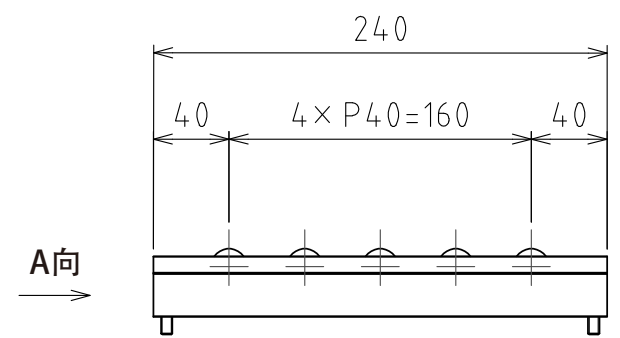

1 2 3 4 5 6 7 8

A
B
C
D
E
F

(尺度 1:1)

规格

系列	AFU-3836AL series	
万向球	5 个	
材质	球	SUS440C
	球座	SUS440C
	本体	铝
自重	1.2kg	

能力	空气压力 [MPa (kgf/cm ²)]	负荷能力 (单元) [kN (kgf)]	负荷能力 (万向球 1个) [kN (kgf)]
	0.3 (3.1)	1.18 (120.0)	0.24 (24.0)
0.4 (4.1)	1.55 (158.0)	0.31 (32.0)	
0.5 (5.1)	1.95 (199.0)	0.39 (40.0)	
0.6 (6.1)	2.35 (240.0)	0.47 (48.0)	

設計 DESIGNED BY 古内 2021/07/28
製図 DRAWN BY 古内 2021/07/28
検図 CHECKED BY 坂根 21.11.15 承認 APPROVED BY 花村 21.11.24

名称 TITLE
气浮式万向球单元
AFU-3836AL-5

尺度 SCALE 1:4 サイズ SIZE A3
第三角法

図面番号 DRAWING NO. SD-00525-F02
変更回数 REV.MARK