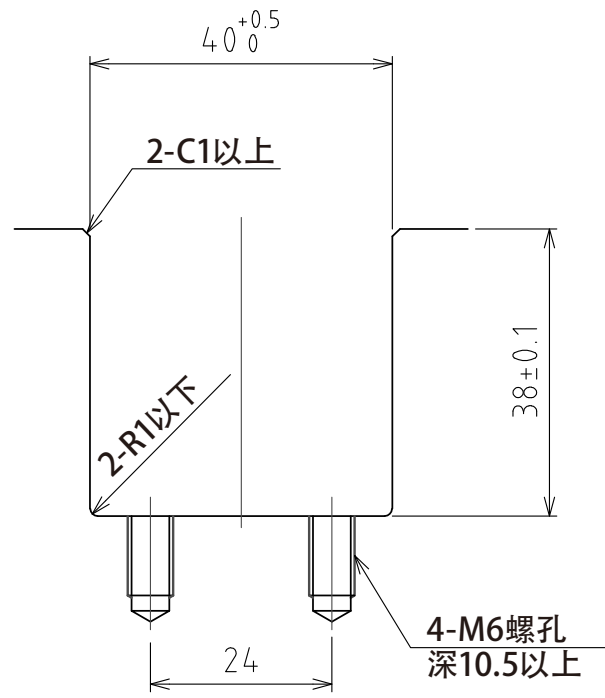

1 2 3 4 5 6 7 8

A
B
C
D
E
F

(尺度 1:1)

规格

系列	AFU-3836AL series	
万向球	5 个	
材质	球	SUS440C
	球座	SUS440C
	本体	铝
自重	1.2kg	

能力	空气压力 [MPa (kgf/cm ²)]	负荷能力 (单元) [kN (kgf)]	负荷能力 (万向球 1个) [kN (kgf)]
	0.3 (3.1)	1.18 (120.0)	0.24 (24.0)
0.4 (4.1)	1.55 (158.0)	0.31 (32.0)	
0.5 (5.1)	1.95 (199.0)	0.39 (40.0)	
0.6 (6.1)	2.35 (240.0)	0.47 (48.0)	

設計 DESIGNED BY 古内 2021/07/28
製図 DRAWN BY 古内 2021/07/28
検図 CHECKED BY 坂根 21.11.15 承認 APPROVED BY 花村 21.11.24

名称 TITLE
气浮式万向球单元
AFU-3836AL-5

尺度 SCALE 1:4 サイズ SIZE A3
第三角法

図面番号 DRAWING NO. SD-00525-F02
変更回数 REV.MARK