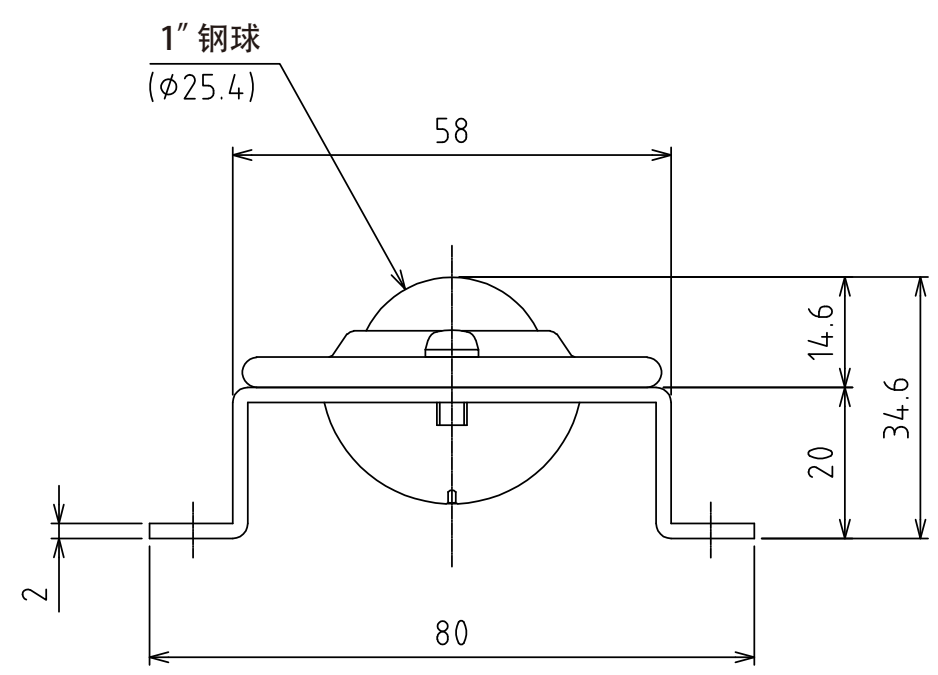

1 2 3 4 5 6 7 8

A
B
C
D
E
F

A视图
(尺度 1:1)

万向球 : C-8L-SL4 (10个)
自重 : 2.9kg

設計 DESIGNED BY	鈴木	2021/11/01	名称 TITLE
製図 DRAWN BY	鈴木	2021/11/01	万向球单元
検図 CHECKED BY	坂根	21.12.27	
承認 APPROVED BY	花村	21.12.27	FU-C8L-1000
尺度 SCALE	1:6	サイズ SIZE	A3
第三角法			
			図面番号 DRAWING NO. SB-00317-F01
			変更回数 REV.MARK