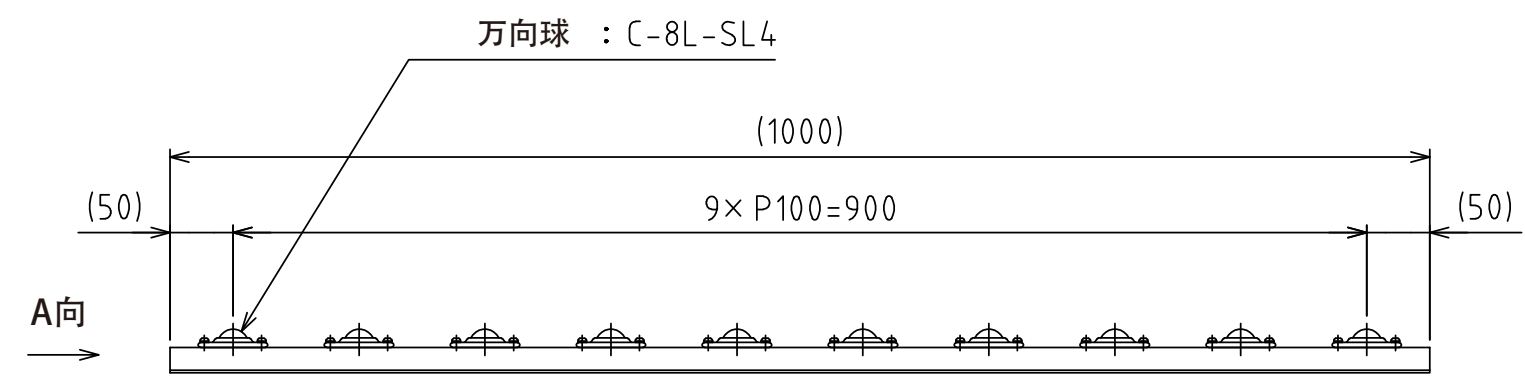

1 2 3 4 5 6 7 8

A
B
C
D
E
F

A视图
(尺度 1:1)

万向球 : C-8L-SL4 (10个)
自重 : 2.9kg

設計 DESIGNED BY	鈴木	2021/11/01	名称 TITLE
製図 DRAWN BY	鈴木	2021/11/01	万向球单元
検図 CHECKED BY	坂根	21.12.27	
承認 APPROVED BY	花村	21.12.27	FU-C8L-1000
尺度 SCALE	1:6	サイズ SIZE	A3
第三角法			
			図面番号 DRAWING NO. SB-00317-F01
			変更回数 REV.MARK