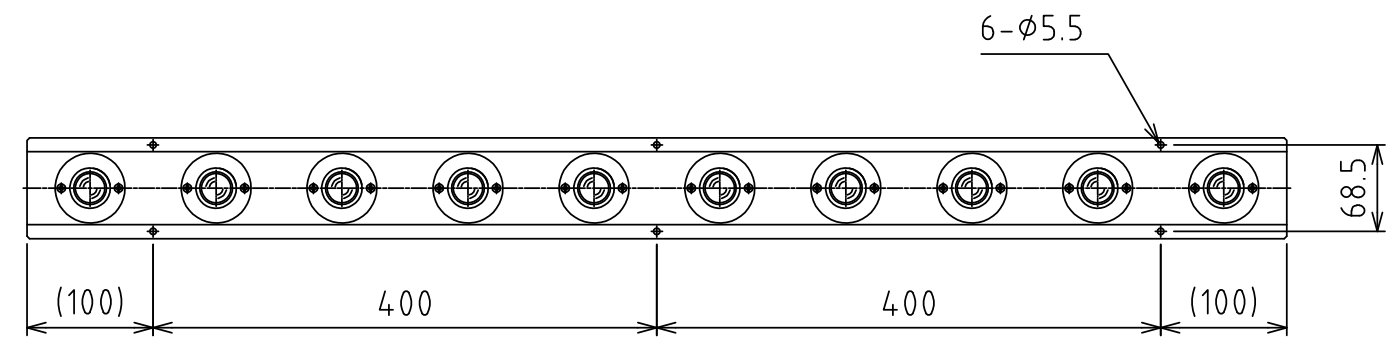

1 2 3 4 5 6 7 8

A
B
C
D
E
F

A视图
(尺度 1:1)

万向球 : C-8L-SL4 (10个)
自重 : 2.9kg

設計 DESIGNED BY	鈴木	2021/11/01	名称 TITLE
製図 DRAWN BY	鈴木	2021/11/01	万向球单元
検図 CHECKED BY	坂根	21.12.27	
承認 APPROVED BY	花村	21.12.27	FU-C8L-1000
尺度 SCALE	1:6	サイズ SIZE	A3
第三角法			
			図面番号 DRAWING NO. SB-00317-F01
			変更回数 REV.MARK