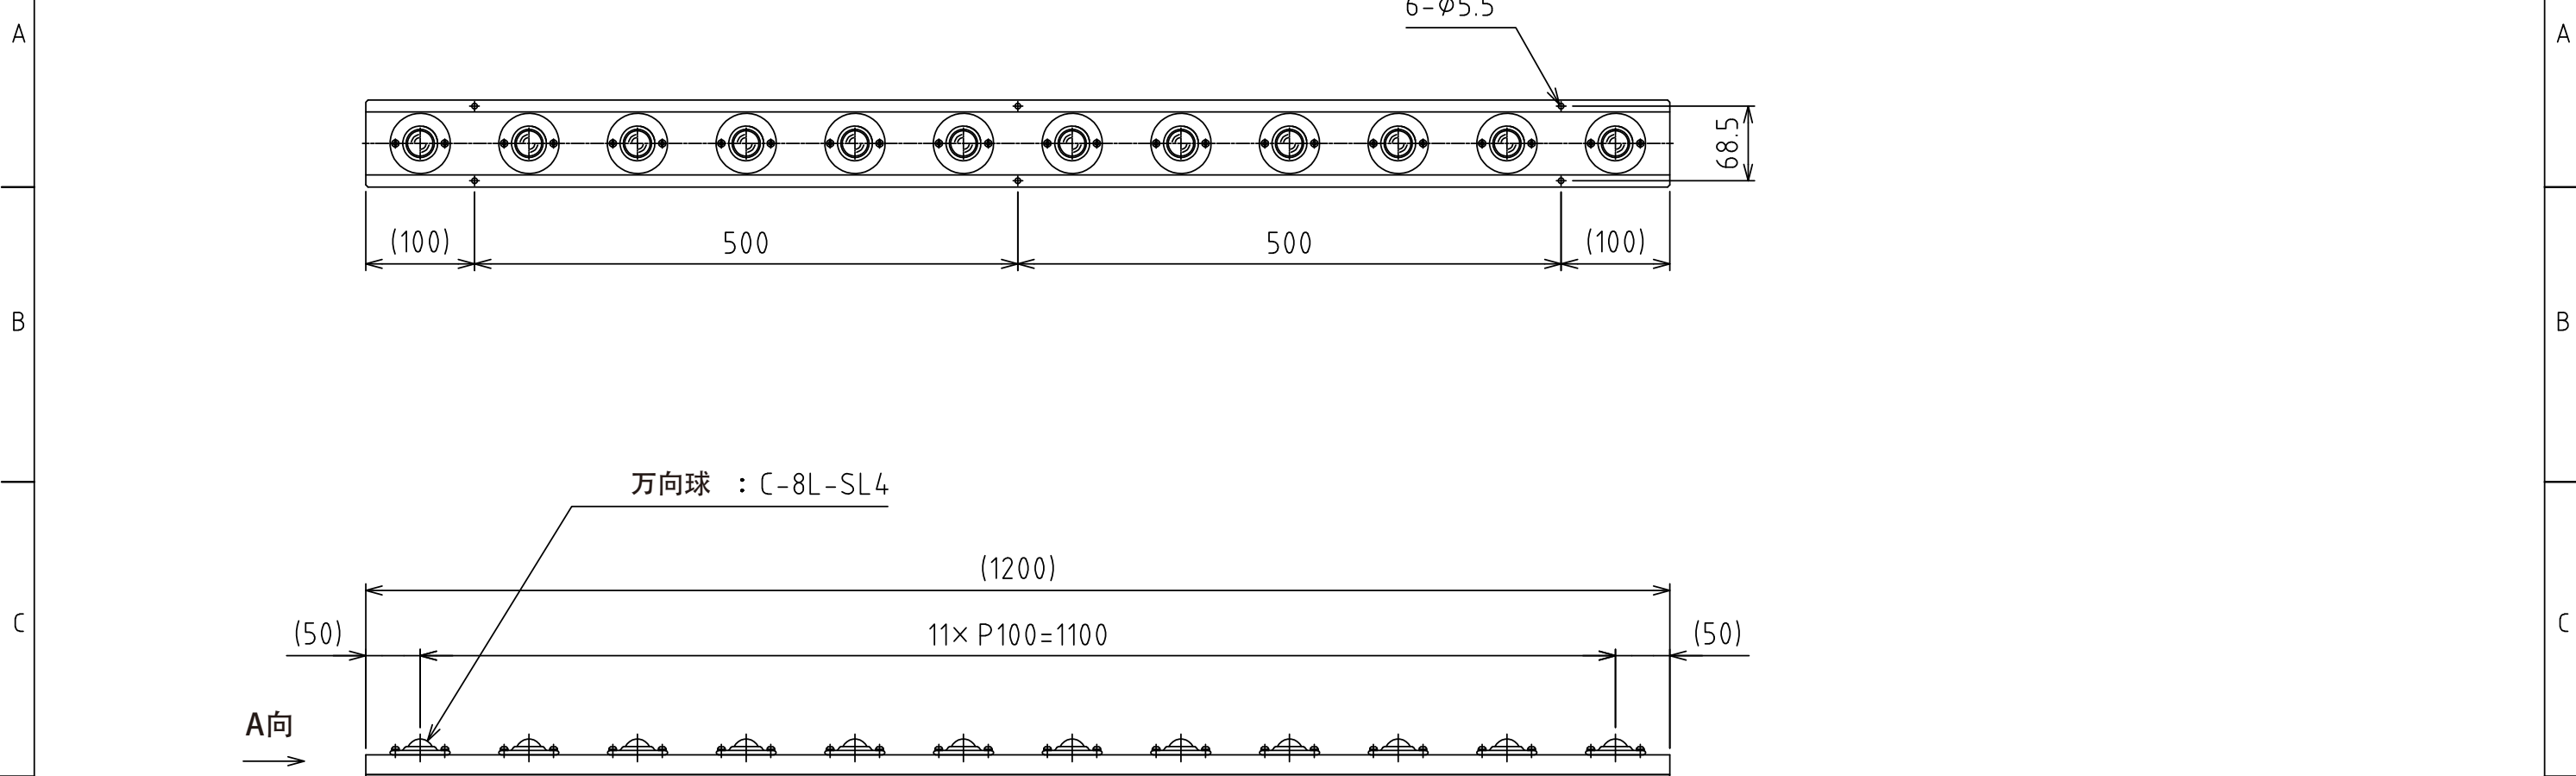

1 2 3 4 5 6 7 8

A视图
(尺度 1:1)

万向球：C-8L-SL4 (12个)
自重：3.5kg

設計 DESIGNED BY	鈴木	2021/11/01	名称 TITLE
製図 DRAWN BY	鈴木	2021/11/01	万向球单元
検図 CHECKED BY	坂根	21.12.27	
承認 APPROVED BY	花村	21.12.27	FU-C8L-1200
尺度 SCALE	1:6	サイズ SIZE	A3
第三角法			☉
			図面番号 DRAWING NO. SB-00319-F01 変更回数 REV.MARK