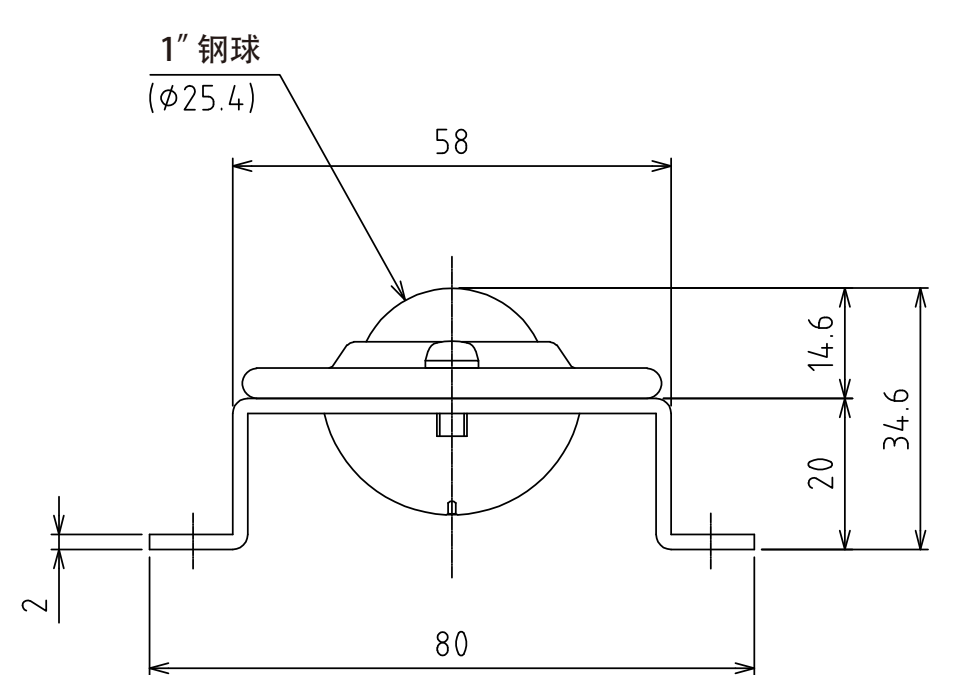

1 2 3 4 5 6 7 8

A视图
(尺度 1:1)

万向球：C-8L-SL4 (12个)
自重：3.5kg

設計 DESIGNED BY	鈴木	2021/11/01	名称 TITLE
製図 DRAWN BY	鈴木	2021/11/01	万向球单元
検図 CHECKED BY	坂根	21.12.27	
承認 APPROVED BY	花村	21.12.27	FU-C8L-1200
尺度 SCALE	1:6	サイズ SIZE	A3
第三角法			☉
			図面番号 DRAWING NO. SB-00319-F01 変更回数 REV.MARK