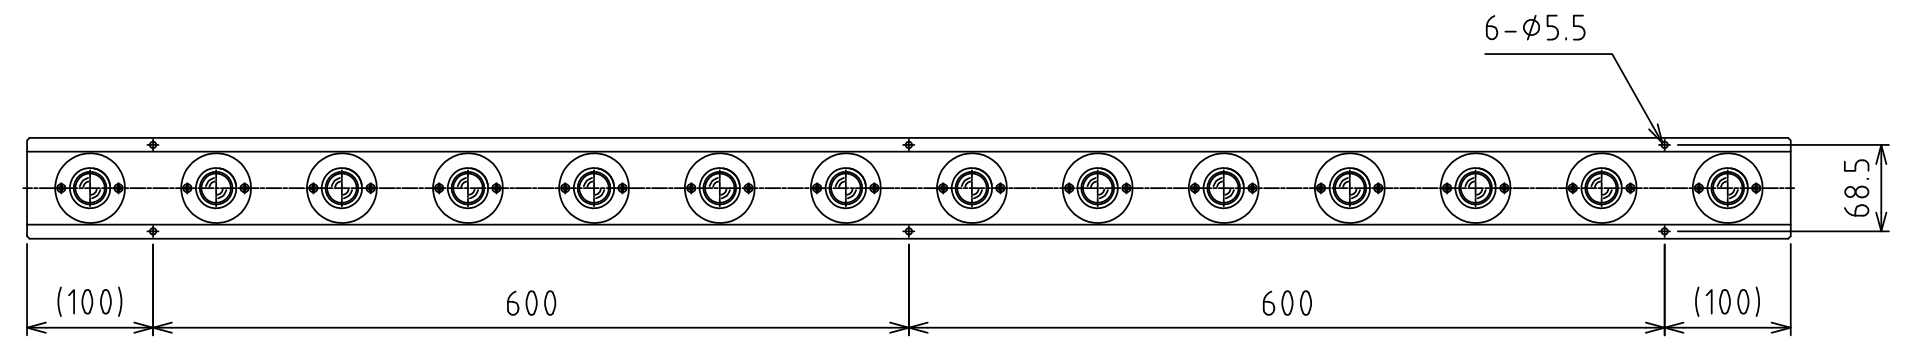

1 2 3 4 5 6 7 8

A
B
C
D
E
F

万向球 : C-8L-SL4 (14个)
自重 : 4.1kg

A视图
(尺度 1:1)

設計 DESIGNED BY	鈴木	2021/11/01	名称 TITLE
製図 DRAWN BY	鈴木	2021/11/01	万向球单元
検図 CHECKED BY	坂根	21.12.27	
承認 APPROVED BY	花村	21.12.27	FU-C8L-1400
尺度 SCALE	1:6	サイズ SIZE	
第三角法			変更回数 REV.MARK
			図面番号 DRAWING NO. SB-00321-F01