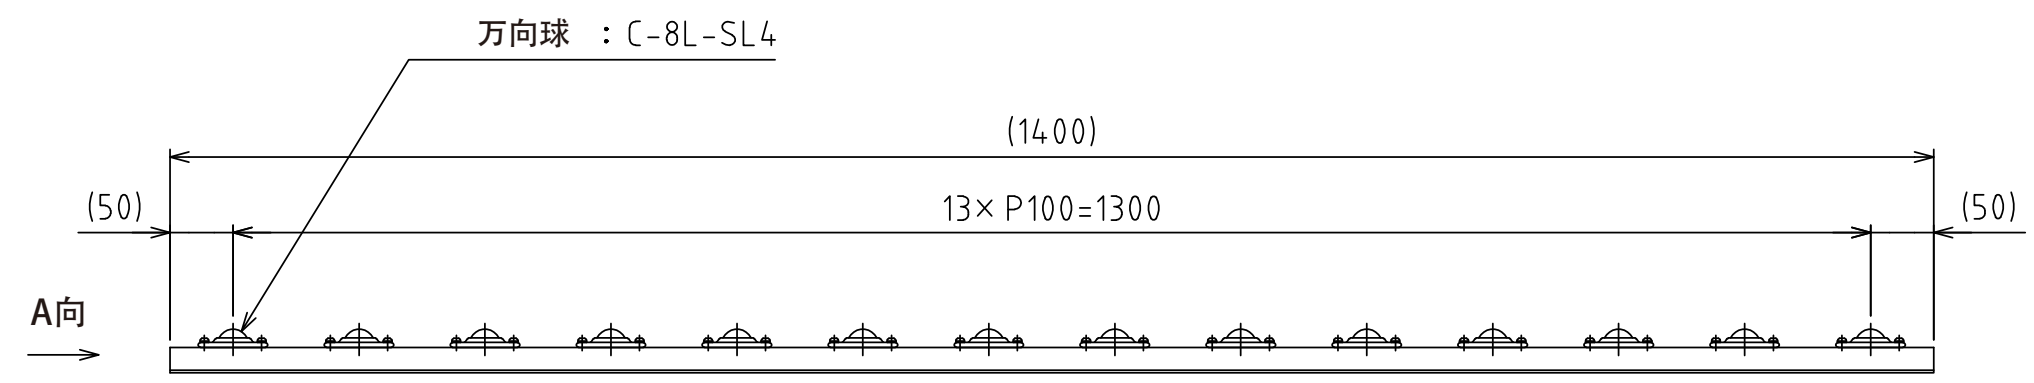

1 2 3 4 5 6 7 8

A
B
C
D
E
F

万向球 : C-8L-SL4 (14个)
自重 : 4.1kg

A视图
(尺度 1:1)

設計 DESIGNED BY	鈴木	2021/11/01	名称 TITLE
製図 DRAWN BY	鈴木	2021/11/01	万向球单元
検図 CHECKED BY	坂根	21.12.27	
承認 APPROVED BY	花村	21.12.27	FU-C8L-1400
尺度 SCALE	1:6	サイズ SIZE	
第三角法			変更回数 REV.MARK
			図面番号 DRAWING NO. SB-00321-F01