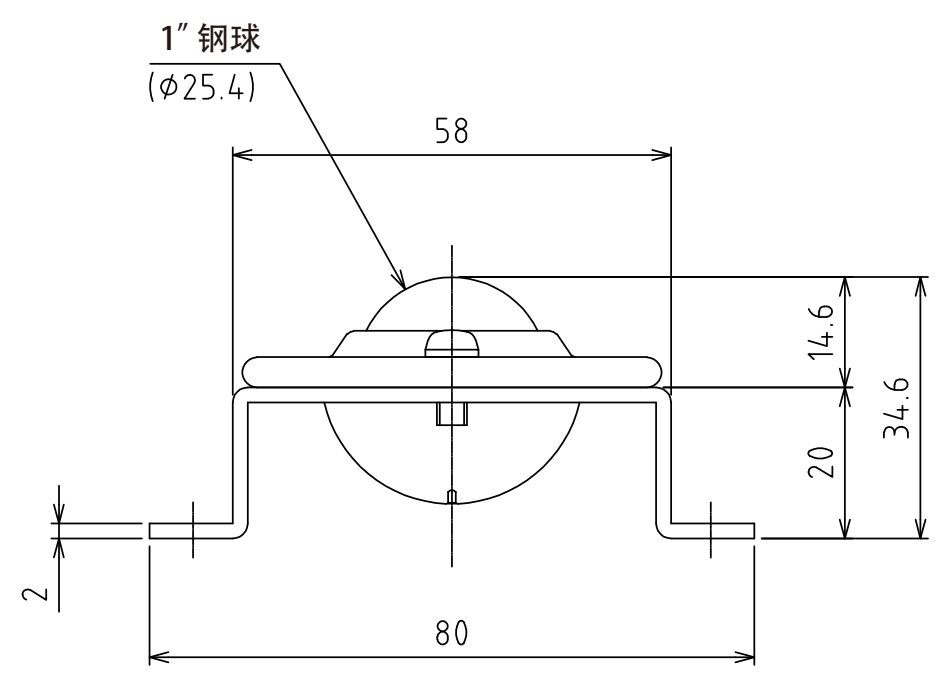

1 2 3 4 5 6 7 8

A
B
C
D
E
F

万向球 : C-8L-SL4 (14个)
自重 : 4.1kg

A视图
(尺度 1:1)

設計 DESIGNED BY	鈴木	2021/11/01	名称 TITLE
製図 DRAWN BY	鈴木	2021/11/01	万向球单元
検図 CHECKED BY	坂根	21.12.27	
承認 APPROVED BY	花村	21.12.27	FU-C8L-1400
尺度 SCALE	1:6	サイズ SIZE	
第三角法			変更回数 REV.MARK
			図面番号 DRAWING NO. SB-00321-F01