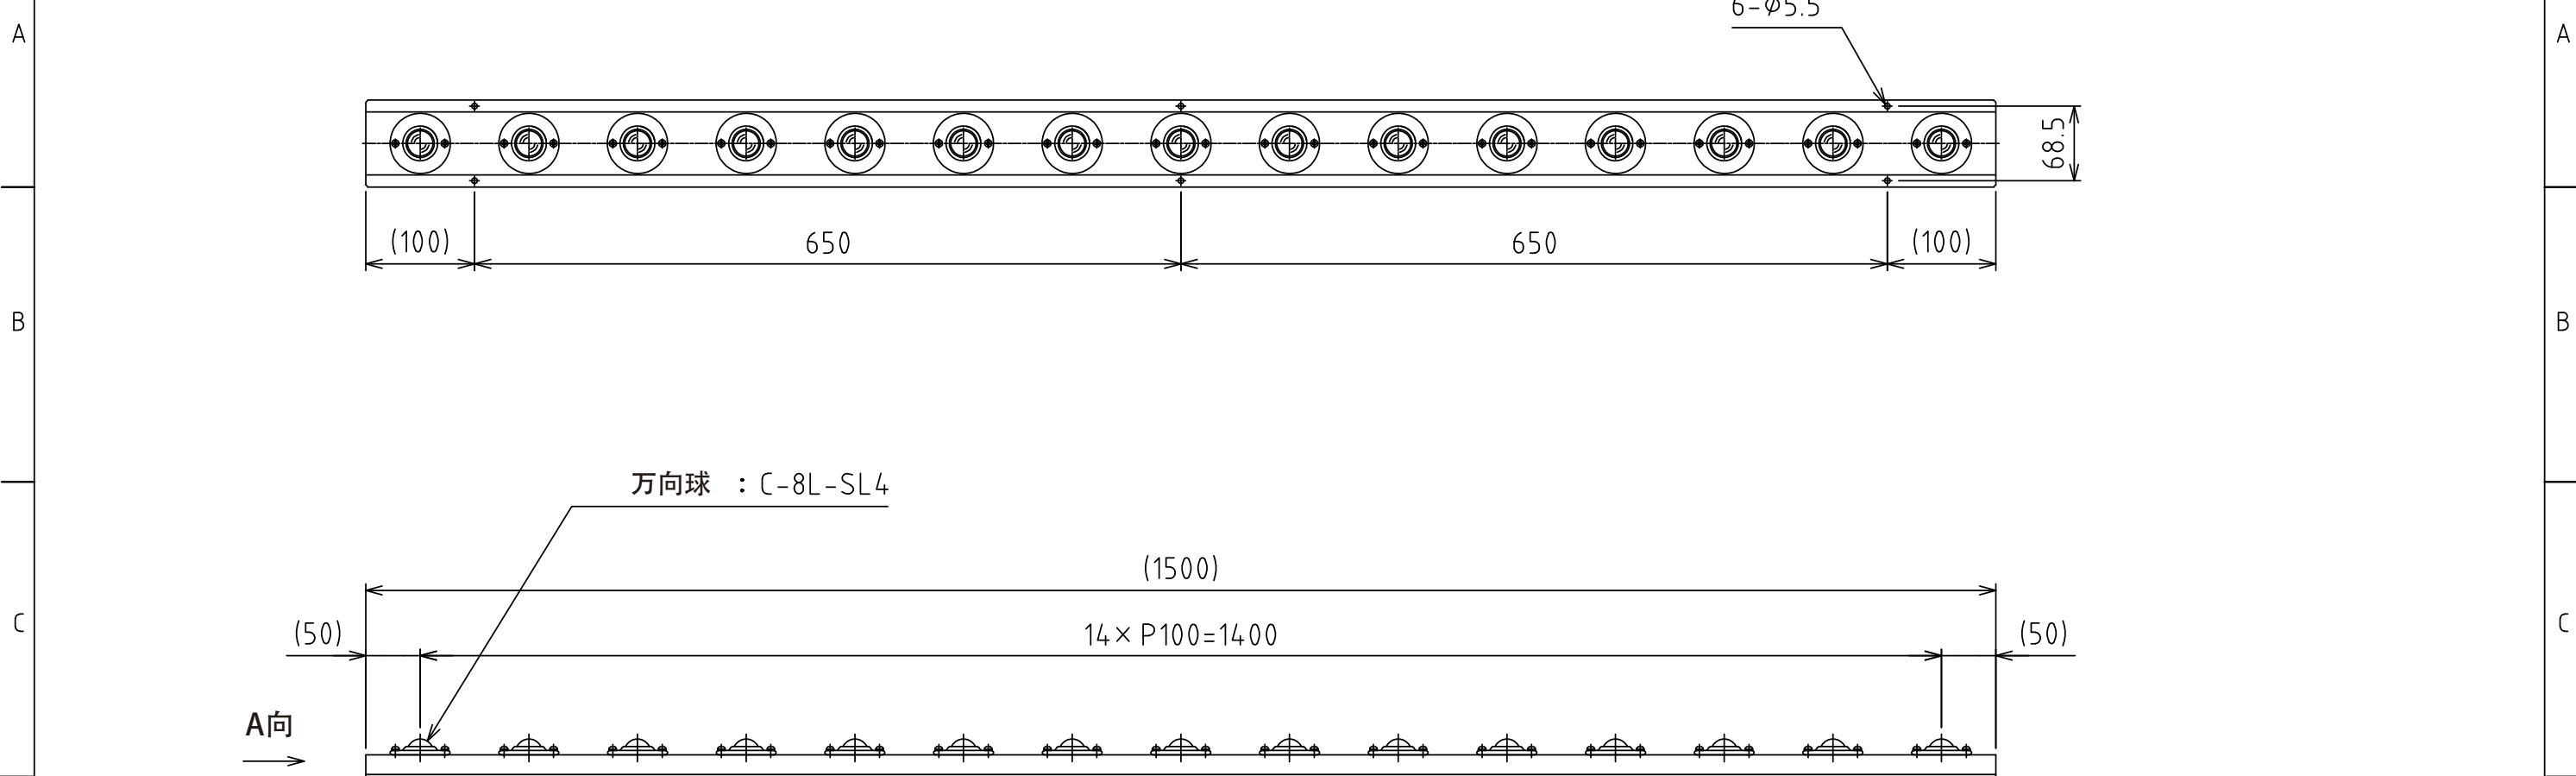

1 2 3 4 5 6 7 8

万向球 : C-8L-SL4 (15个)
自重 : 4.4kg

A视图
(尺度 1:1)

設計 DESIGNED BY	鈴木	2021/11/01	名称 TITLE
製図 DRAWN BY	鈴木	2021/11/01	万向球单元
検図 CHECKED BY	坂根	21.12.27	
承認 APPROVED BY	花村	21.12.27	FU-C8L-1500
尺度 SCALE	1:6	サイズ SIZE	A3
第三角法			☉
			図面番号 DRAWING NO. SB-00322-F01
			変更回数 REV.MARK

1 2 3 4 5 6 7 8