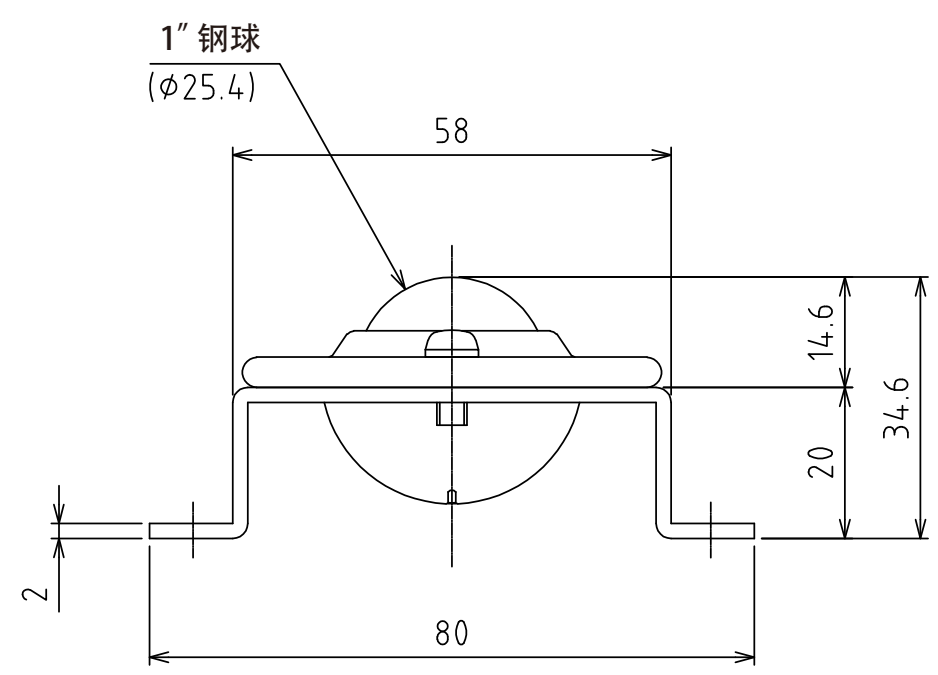

1 2 3 4 5 6 7 8

万向球 : C-8L-SL4 (15个)
自重 : 4.4kg

A视图
(尺度 1:1)

設計 DESIGNED BY	鈴木	2021/11/01	名称 TITLE
製図 DRAWN BY	鈴木	2021/11/01	万向球单元
検図 CHECKED BY	坂根	21.12.27	
承認 APPROVED BY	花村	21.12.27	FU-C8L-1500
尺度 SCALE	1:6	サイズ SIZE	A3
第三角法			☉
			図面番号 DRAWING NO. SB-00322-F01
			変更回数 REV.MARK