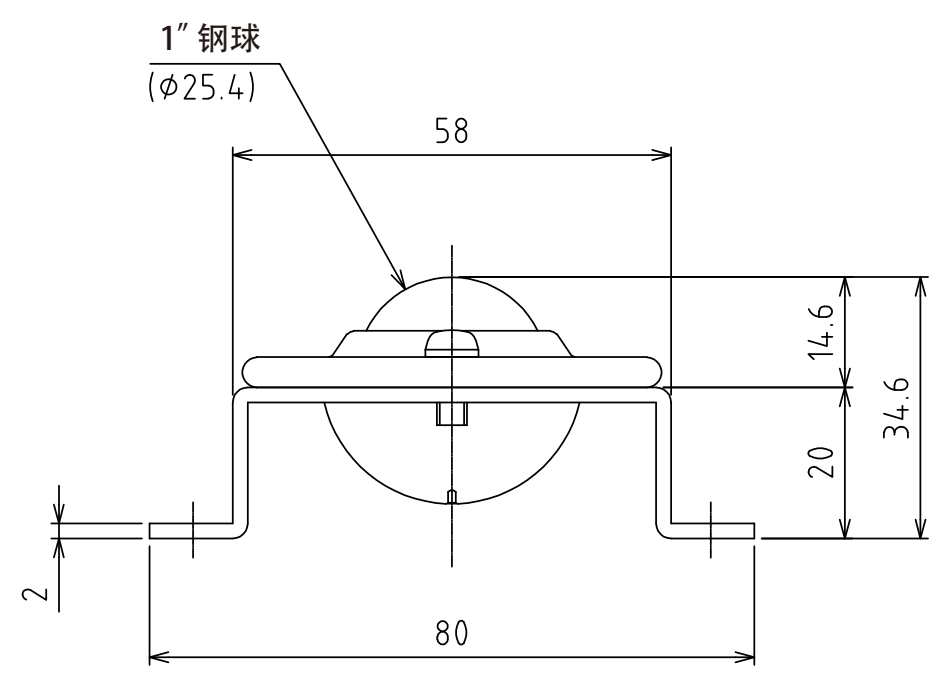

1 2 3 4 5 6 7 8

万向球 : C-8L-SL4 (17个)
自重 : 5.0kg

A视图
(尺度 1:1)

設計 DESIGNED BY	鈴木	2021/11/01	名称 TITLE
製図 DRAWN BY	鈴木	2021/11/01	万向球单元
検図 CHECKED BY	坂根	21.12.27	
承認 APPROVED BY	花村	21.12.27	FU-C8L-1700
尺度 SCALE	1:6	サイズ SIZE	
第三角法			図面番号 DRAWING NO.
			SB-00324-F01
			変更回数 REV.MARK