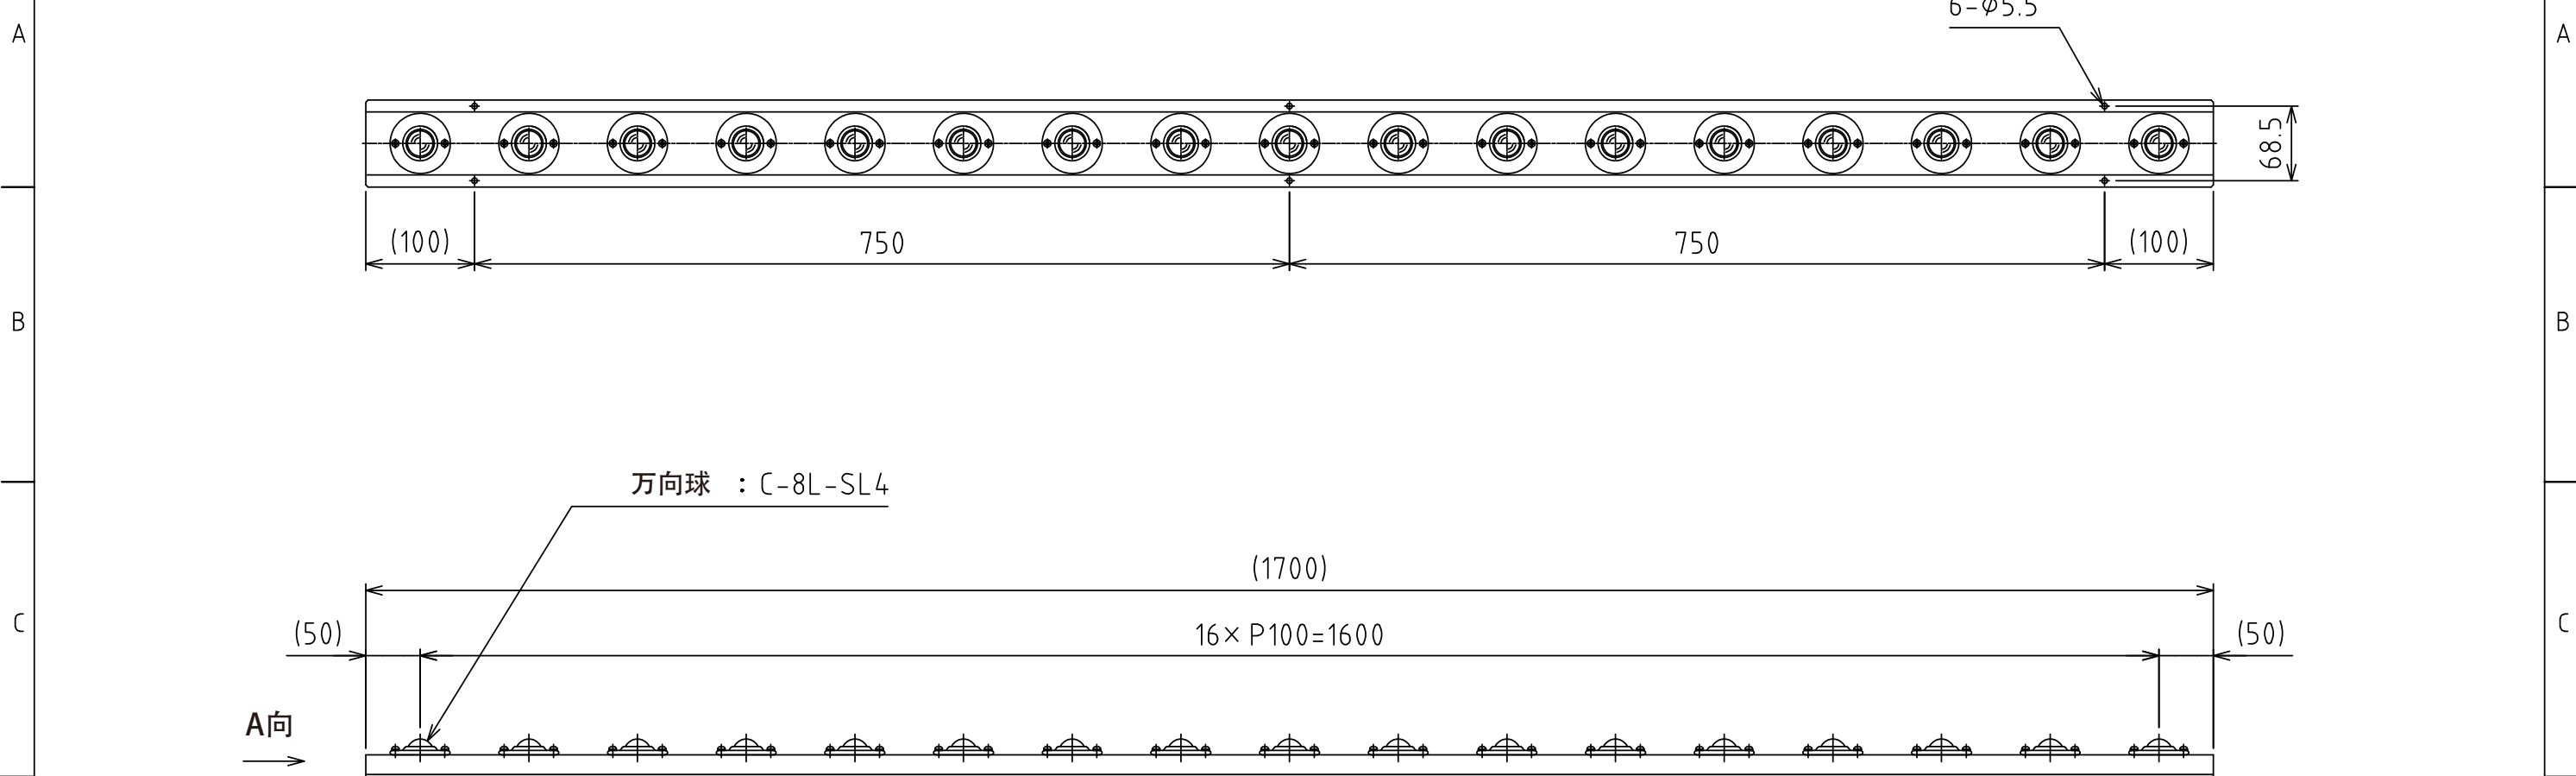

1 2 3 4 5 6 7 8

万向球 : C-8L-SL4 (17个)
自重 : 5.0kg

A视图
(尺度 1:1)

設計 DESIGNED BY	鈴木	2021/11/01	名称 TITLE
製図 DRAWN BY	鈴木	2021/11/01	万向球单元
検図 CHECKED BY	坂根	21.12.27	
承認 APPROVED BY	花村	21.12.27	FU-C8L-1700
尺度 SCALE	1:6	サイズ SIZE	
第三角法			図面番号 DRAWING NO.
			SB-00324-F01
			変更回数 REV.MARK

1 2 3 4 5 6 7 8