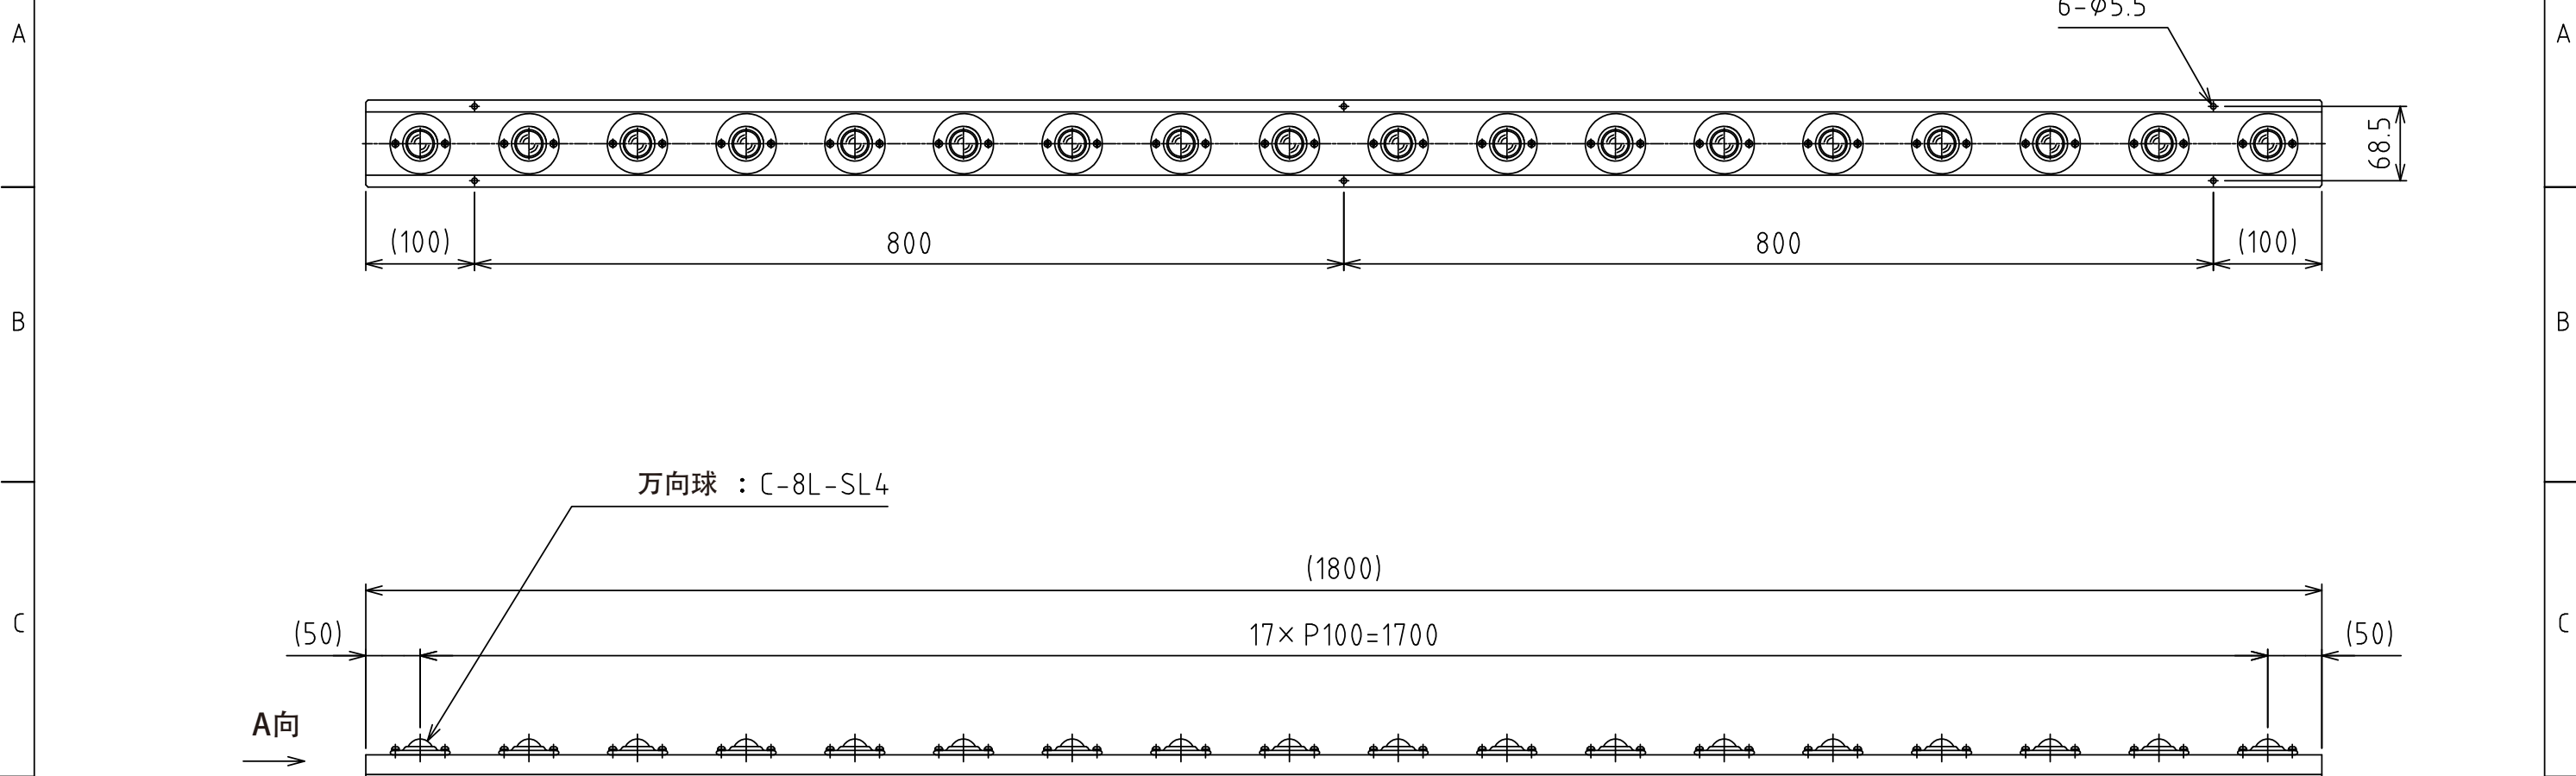

1 2 3 4 5 6 7 8

A视图
(尺度 1:1)

万向球 : C-8L-SL4 (18个)
自重 : 5.2kg

設計 DESIGNED BY	鈴木	2021/11/01	名称 TITLE
製図 DRAWN BY	鈴木	2021/11/01	万向球单元
検図 CHECKED BY	坂根	21.12.27	
承認 APPROVED BY	花村	21.12.27	FU-C8L-1800
尺度 SCALE	1:6	サイズ SIZE	A3
第三角法			
			図面番号 DRAWING NO. SB-00325-F01
			変更回数 REV.MARK

1 2 3 4 5 6 7 8