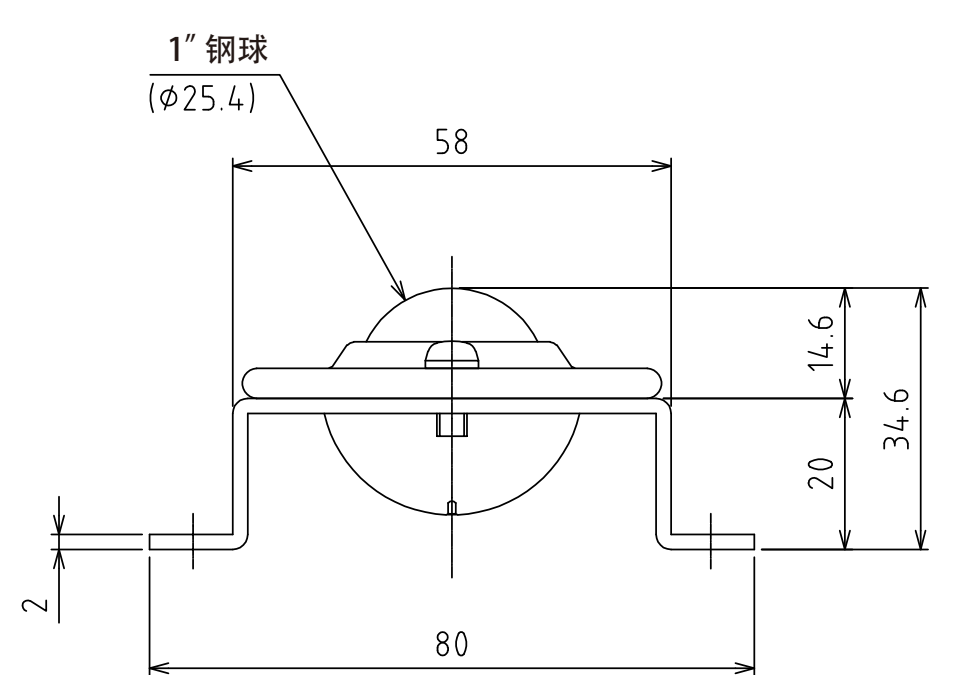

1 2 3 4 5 6 7 8

A视图
(尺度 1:1)

万向球 : C-8L-SL4 (18个)
自重 : 5.2kg

設計 DESIGNED BY	鈴木	2021/11/01	名称 TITLE
製図 DRAWN BY	鈴木	2021/11/01	万向球单元
検図 CHECKED BY	坂根	21.12.27	
承認 APPROVED BY	花村	21.12.27	FU-C8L-1800
尺度 SCALE	1:6	サイズ SIZE	A3
第三角法			
			図面番号 DRAWING NO. SB-00325-F01
			変更回数 REV.MARK