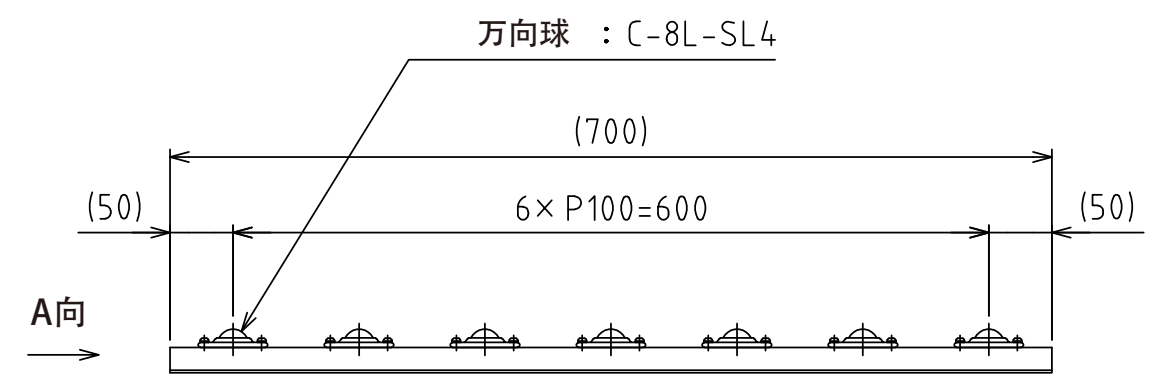

1 2 3 4 5 6 7 8

A
B
C
D
E
F

A视图
(尺度 1:1)

万向球 : C-8L-SL4 (7个)
自重 : 2.0kg

設計 DESIGNED BY	鈴木	2021/11/01	名称 TITLE
製図 DRAWN BY	鈴木	2021/11/01	万向球单元
検図 CHECKED BY	坂根	21.12.27	
承認 APPROVED BY	花村	21.12.27	FU-C8L-700
尺度 SCALE	1:6	サイズ SIZE	A3
第三角法			
			図面番号 DRAWING NO. SB-00314-F01
			変更回数 REV.MARK