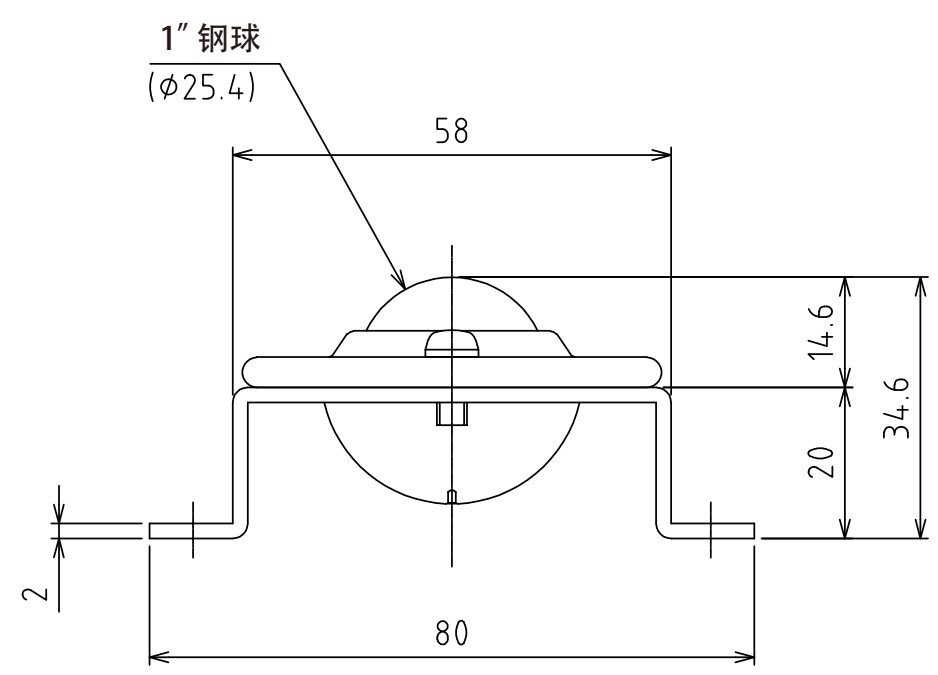

1 2 3 4 5 6 7 8

A
B
C
D
E
F

A视图
(尺度 1:1)

万向球 : C-8L-SL4 (7个)
自重 : 2.0kg

設計 DESIGNED BY	鈴木	2021/11/01	名称 TITLE
製図 DRAWN BY	鈴木	2021/11/01	万向球单元
検図 CHECKED BY	坂根	21.12.27	
承認 APPROVED BY	花村	21.12.27	FU-C8L-700
尺度 SCALE	1:6	サイズ SIZE	A3
第三角法			
			図面番号 DRAWING NO. SB-00314-F01
			変更回数 REV.MARK