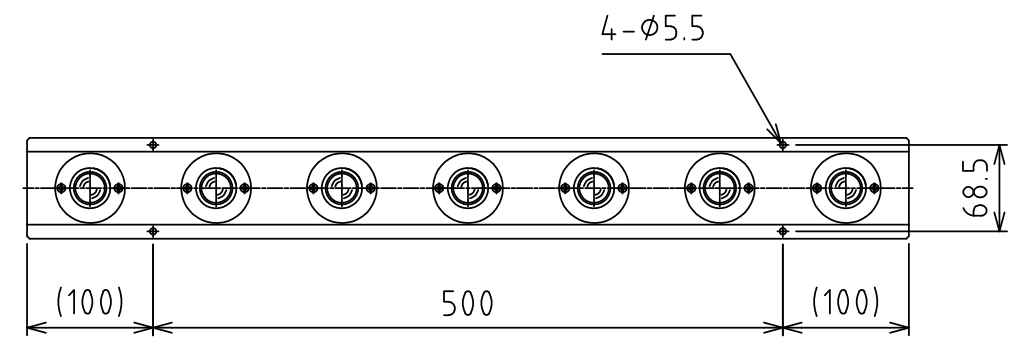

1 2 3 4 5 6 7 8

A
B
C
D
E
F

A视图
(尺度 1:1)

万向球 : C-8L-SL4 (7个)
自重 : 2.0kg

設計 DESIGNED BY	鈴木	2021/11/01	名称 TITLE
製図 DRAWN BY	鈴木	2021/11/01	万向球单元
検図 CHECKED BY	坂根	21.12.27	
承認 APPROVED BY	花村	21.12.27	FU-C8L-700
尺度 SCALE	1:6	サイズ SIZE	A3
第三角法			
			図面番号 DRAWING NO. SB-00314-F01
			変更回数 REV.MARK