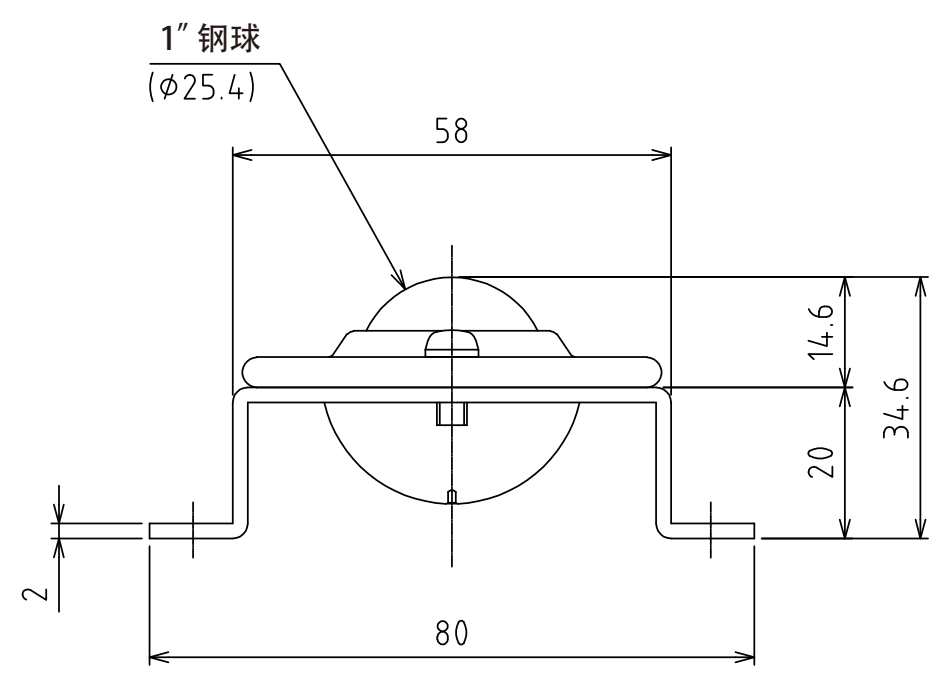

1 2 3 4 5 6 7 8

A
B
C
D
E
F

A视图
(尺度 1:1)

万向球 : C-8L-SL4 (8个)
自重 : 2.3kg

設計 DESIGNED BY	鈴木	2021/11/01	名称 TITLE
製図 DRAWN BY	鈴木	2021/11/01	万向球单元
検図 CHECKED BY	坂根	21.12.27	
承認 APPROVED BY	花村	21.12.27	FU-C8L-800
尺度 SCALE	1:6	サイズ SIZE	A3
第三角法			
			図面番号 DRAWING NO. SB-00315-F01
			変更回数 REV.MARK