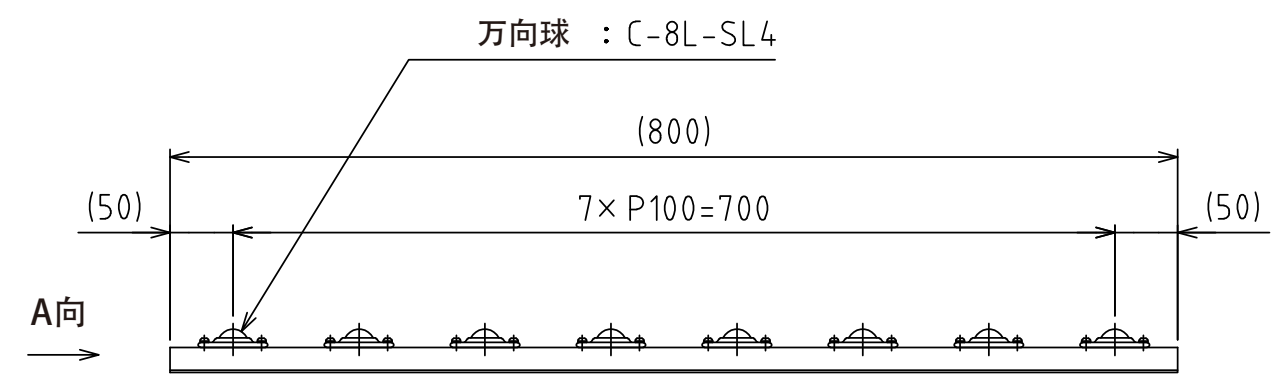

1 2 3 4 5 6 7 8

A
B
C
D
E
F

A视图
(尺度 1:1)

万向球 : C-8L-SL4 (8个)
自重 : 2.3kg

設計 DESIGNED BY	鈴木	2021/11/01	名称 TITLE
製図 DRAWN BY	鈴木	2021/11/01	万向球单元
検図 CHECKED BY	坂根	21.12.27	
承認 APPROVED BY	花村	21.12.27	FU-C8L-800
尺度 SCALE	1:6	サイズ SIZE	A3
第三角法			
			図面番号 DRAWING NO. SB-00315-F01
			変更回数 REV.MARK