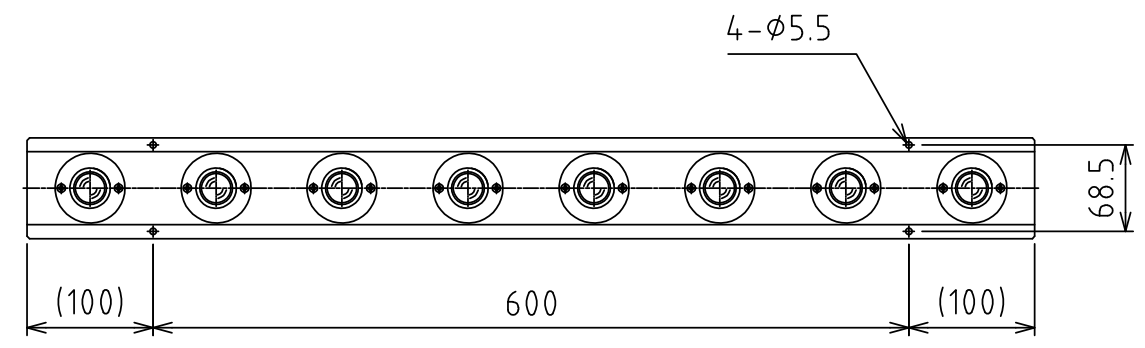

1 2 3 4 5 6 7 8

A
B
C
D
E
F

A视图
(尺度 1:1)

万向球 : C-8L-SL4 (8个)
自重 : 2.3kg

設計 DESIGNED BY	鈴木	2021/11/01	名称 TITLE
製図 DRAWN BY	鈴木	2021/11/01	万向球单元
検図 CHECKED BY	坂根	21.12.27	
承認 APPROVED BY	花村	21.12.27	FU-C8L-800
尺度 SCALE	1:6	サイズ SIZE	A3
第三角法			
			図面番号 DRAWING NO. SB-00315-F01
			変更回数 REV.MARK