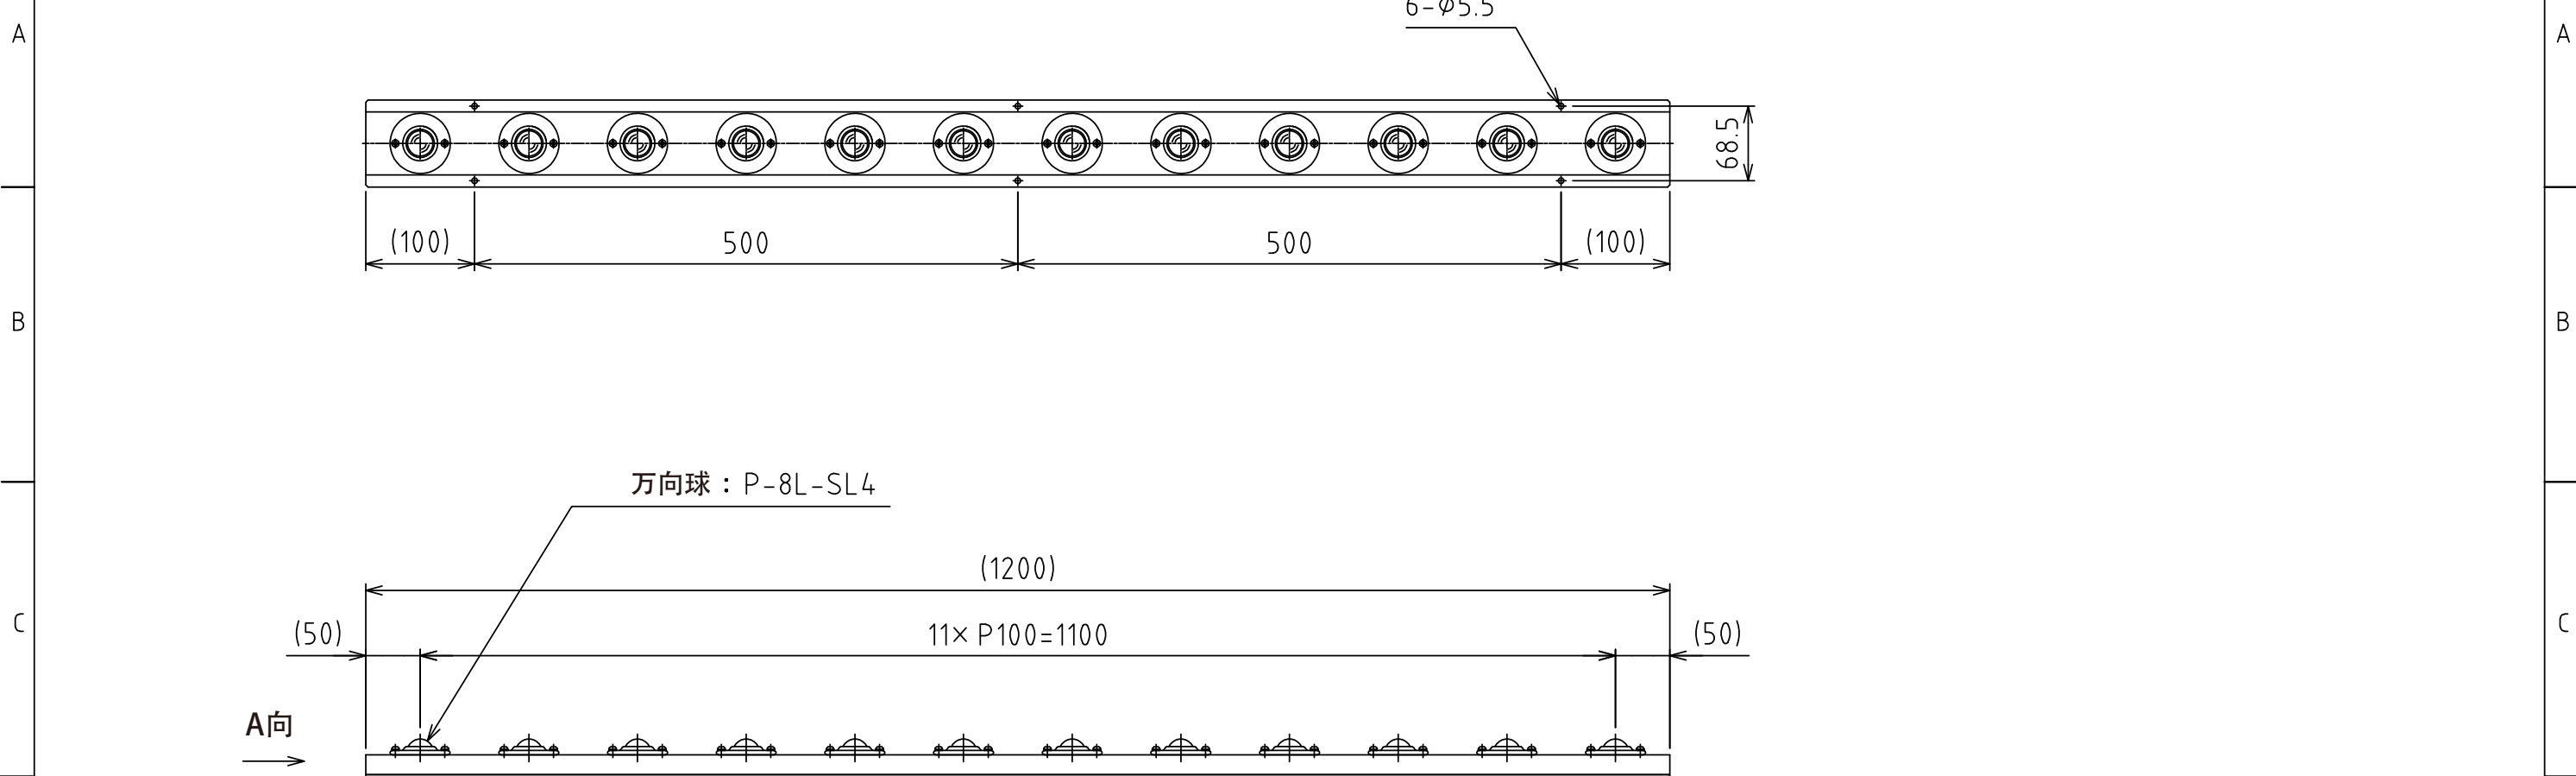

1 2 3 4 5 6 7 8

**A视图**  
(尺度 1:1)

万向球： P-8L-SL4 (12个)  
自重： 2.8kg

設計 DESIGNED BY	鈴木	2021/11/01	名称 TITLE
製図 DRAWN BY	鈴木	2021/11/01	万向球单元
検図 CHECKED BY	坂根	21.12.27	
承認 APPROVED BY	花村	21.12.27	FU-P8L-1200
尺度 SCALE	1:6	サイズ SIZE	
第三角法			図面番号 DRAWING NO.
			SB-00337-F01
			変更回数 REV.MARK