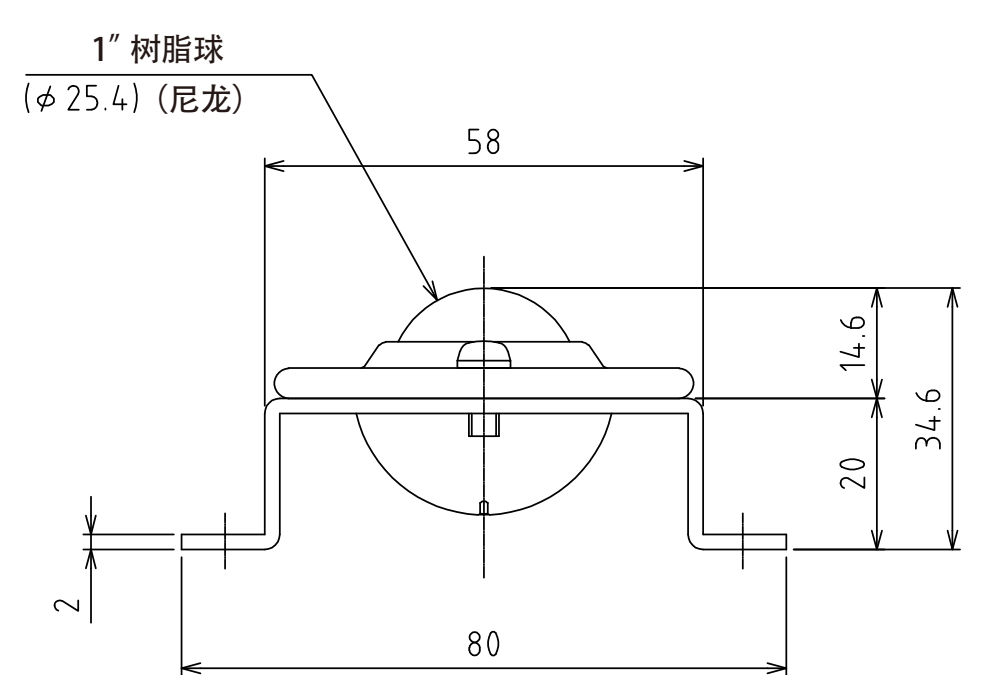

1 2 3 4 5 6 7 8

**A视图**  
(尺度 1:1)

万向球： P-8L-SL4 (12个)  
自重： 2.8kg

設計 DESIGNED BY	鈴木	2021/11/01	名称 TITLE
製図 DRAWN BY	鈴木	2021/11/01	万向球单元
検図 CHECKED BY	坂根	21.12.27	
承認 APPROVED BY	花村	21.12.27	FU-P8L-1200
尺度 SCALE	1:6	サイズ SIZE	
第三角法			図面番号 DRAWING NO.
			SB-00337-F01
			変更回数 REV.MARK