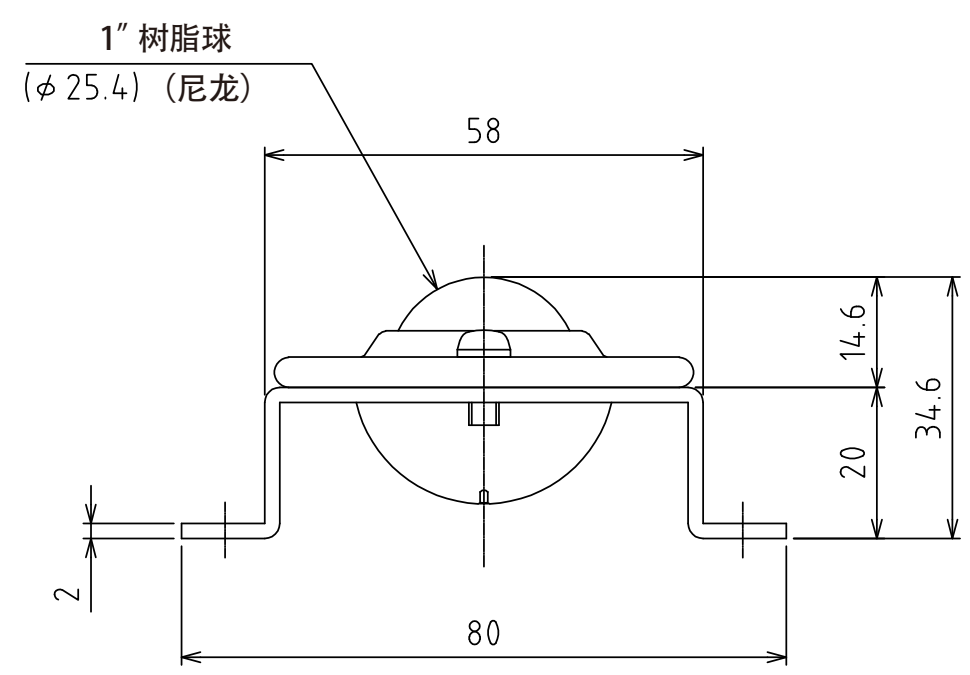

1 2 3 4 5 6 7 8

A
B
C
D
E
F

A视图
(尺度 1:1)

万向球： P-8L-SL4 (4个)
自重： 0.9kg

設計 DESIGNED BY	鈴木	2021/11/01	名称 TITLE
製図 DRAWN BY	鈴木	2021/11/01	万向球单元
検図 CHECKED BY	坂根	21.12.27	
承認 APPROVED BY	花村	21.12.27	FU-P8L-400
尺度 SCALE	1:6	サイズ SIZE	A3
第三角法			
			図面番号 DRAWING NO. SB-00329-F01
			変更回数 REV.MARK 変更回数