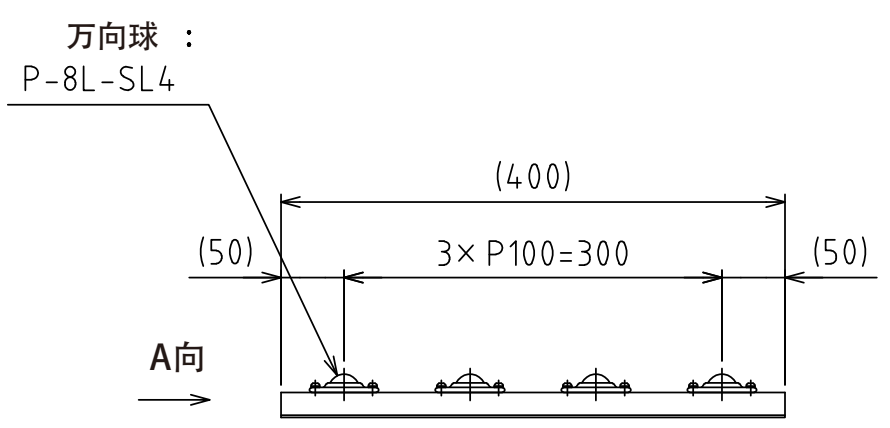

1 2 3 4 5 6 7 8

A
B
C
D
E
F

A视图
(尺度 1:1)

万向球： P-8L-SL4 (4个)
自重： 0.9kg

設計 DESIGNED BY	鈴木	2021/11/01	名称 TITLE
製図 DRAWN BY	鈴木	2021/11/01	万向球单元
検図 CHECKED BY	坂根	21.12.27	
承認 APPROVED BY	花村	21.12.27	FU-P8L-400
尺度 SCALE	1:6	サイズ SIZE	A3
第三角法			
			図面番号 DRAWING NO. SB-00329-F01
			変更回数 REV.MARK 変更回数