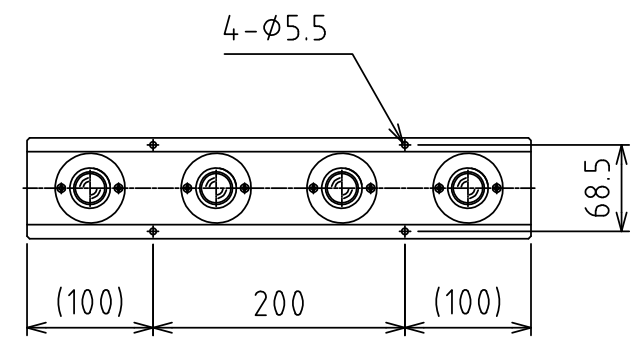

1 2 3 4 5 6 7 8

A
B
C
D
E
F

A视图
(尺度 1:1)

万向球： P-8L-SL4 (4个)
自重： 0.9kg

設計 DESIGNED BY	鈴木	2021/11/01	名称 TITLE
製図 DRAWN BY	鈴木	2021/11/01	万向球单元
検図 CHECKED BY	坂根	21.12.27	
承認 APPROVED BY	花村	21.12.27	FU-P8L-400
尺度 SCALE	1:6	サイズ SIZE	A3
第三角法			
			図面番号 DRAWING NO. SB-00329-F01
			変更回数 REV.MARK 変更回数