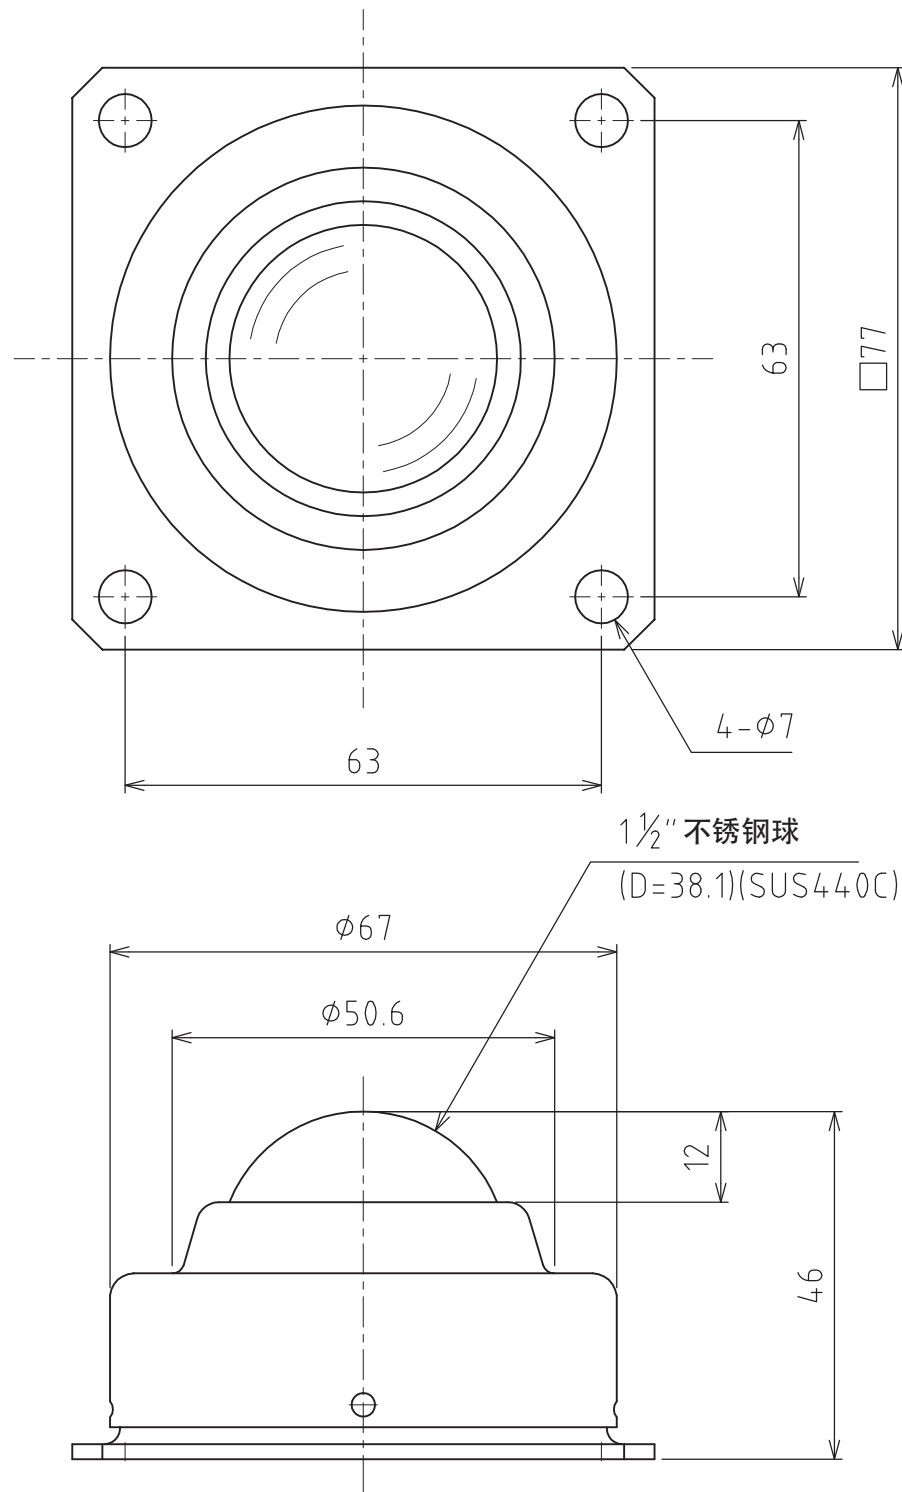

S-12K

容许载荷： 588N(60kgf)
最大载荷： 1176N(120kgf)
自重： 467g