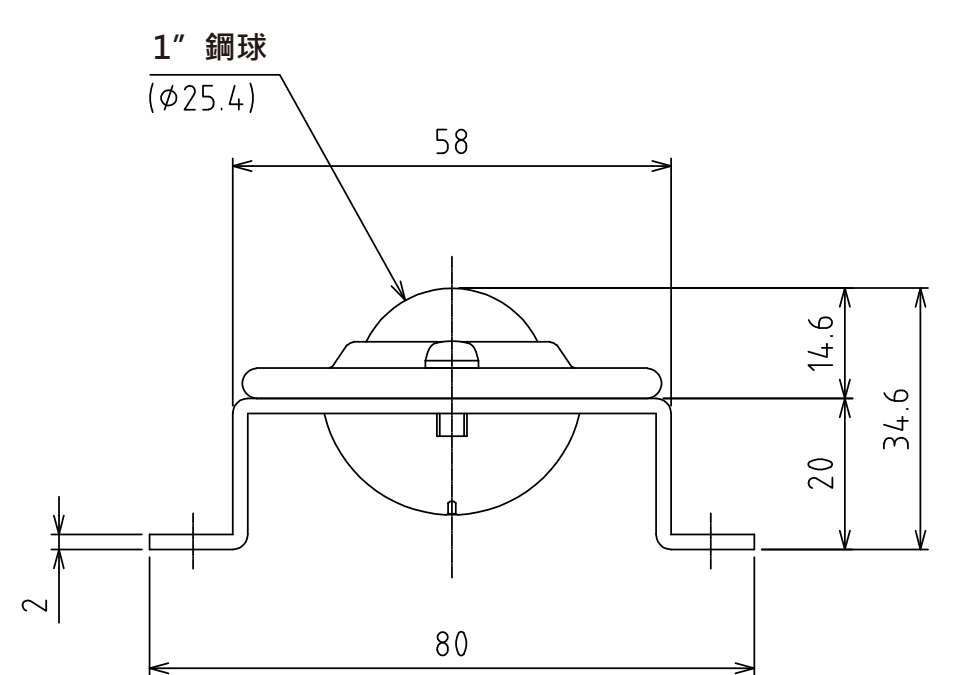

1 2 3 4 5 6 7 8

A 視圖
(尺度 1:1)

萬向滾珠 : C-8L-SL4 (13個)
淨重 : 3.8kg

設計 DESIGNED BY	鈴木	2021/11/01	名称 TITLE
製図 DRAWN BY	鈴木	2021/11/01	萬向滾珠單元
検図 CHECKED BY	坂根	21.12.27	
承認 APPROVED BY	花村	21.12.27	FU-C8L-1300
尺度 SCALE	1:6	サイズ SIZE	A3
第三角法			
			図面番号 DRAWING NO. SB-00320-F01
			変更回数 REV.MARK