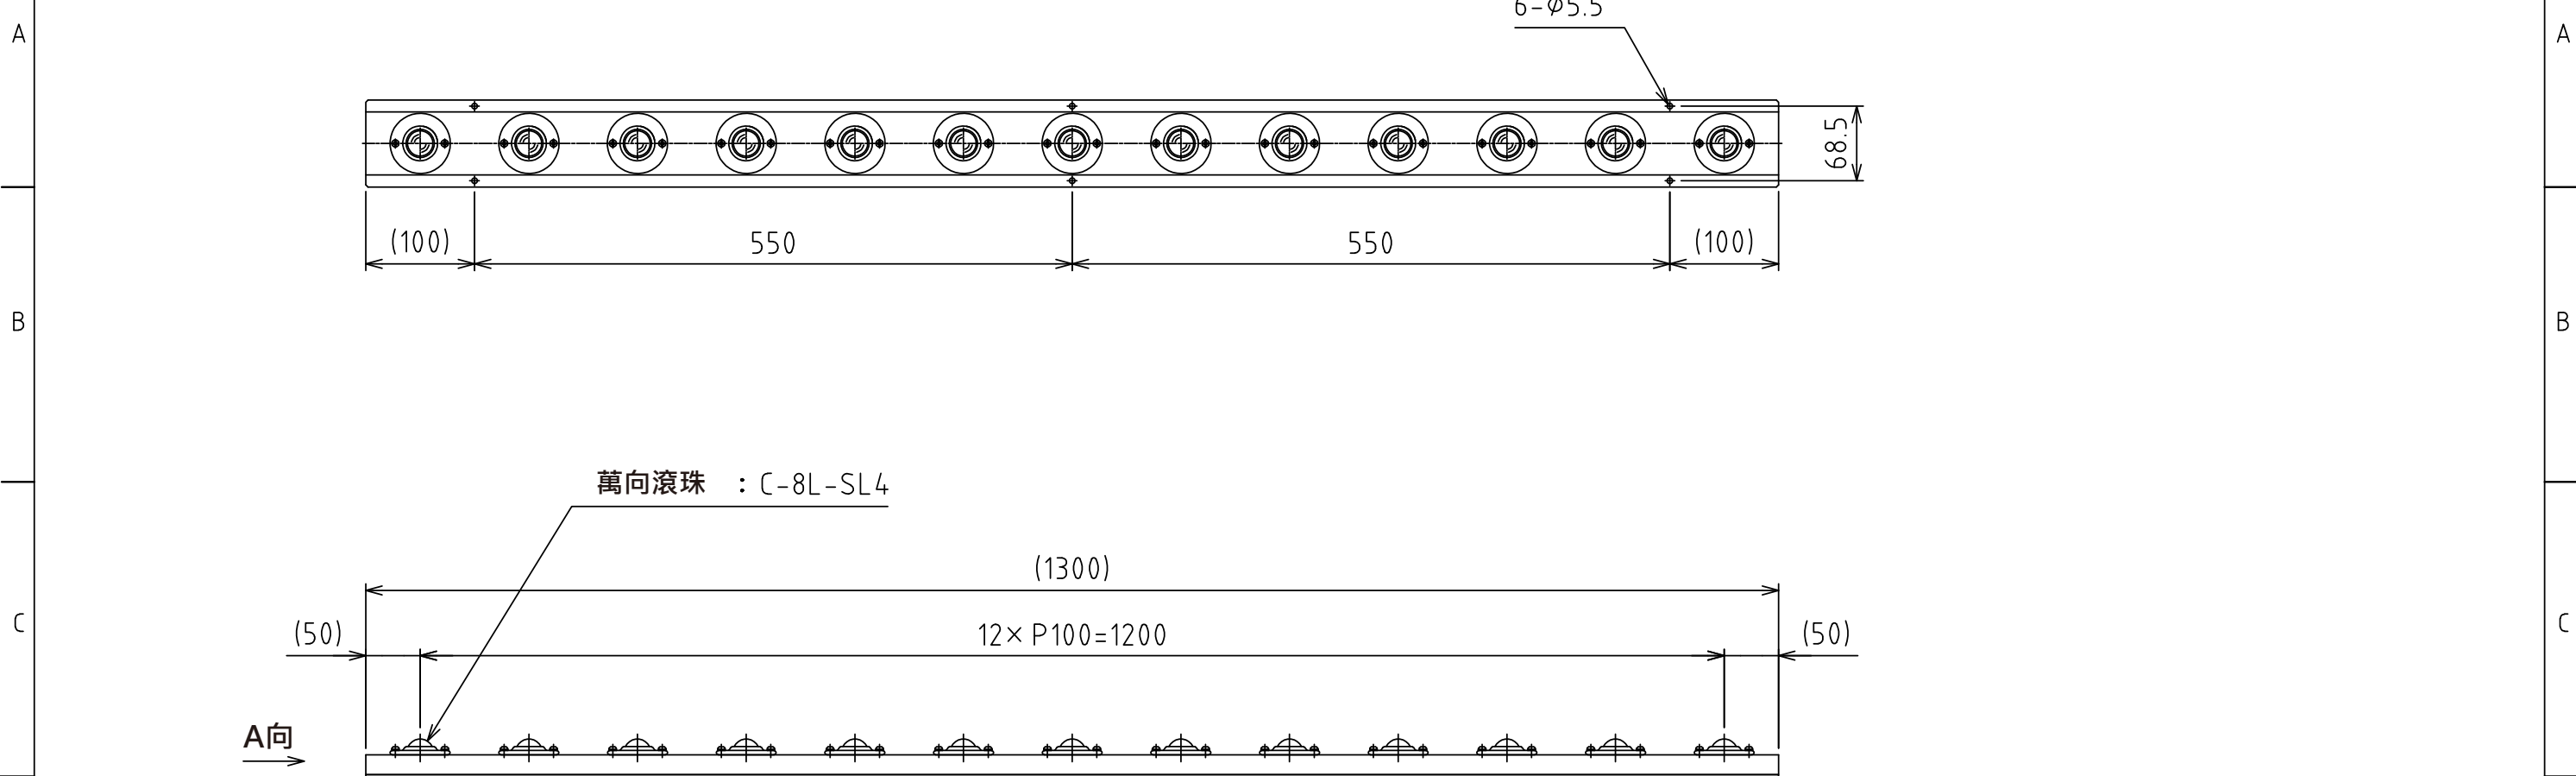

1 2 3 4 5 6 7 8

A 視圖
(尺度 1:1)

萬向滾珠 : C-8L-SL4 (13個)
淨重 : 3.8kg

設計 DESIGNED BY	鈴木	2021/11/01	名称 TITLE
製図 DRAWN BY	鈴木	2021/11/01	萬向滾珠單元
検図 CHECKED BY	坂根	21.12.27	
承認 APPROVED BY	花村	21.12.27	FU-C8L-1300
尺度 SCALE	1:6	サイズ SIZE	A3
第三角法			
			図面番号 DRAWING NO. SB-00320-F01
			変更回数 REV.MARK

1 2 3 4 5 6 7 8