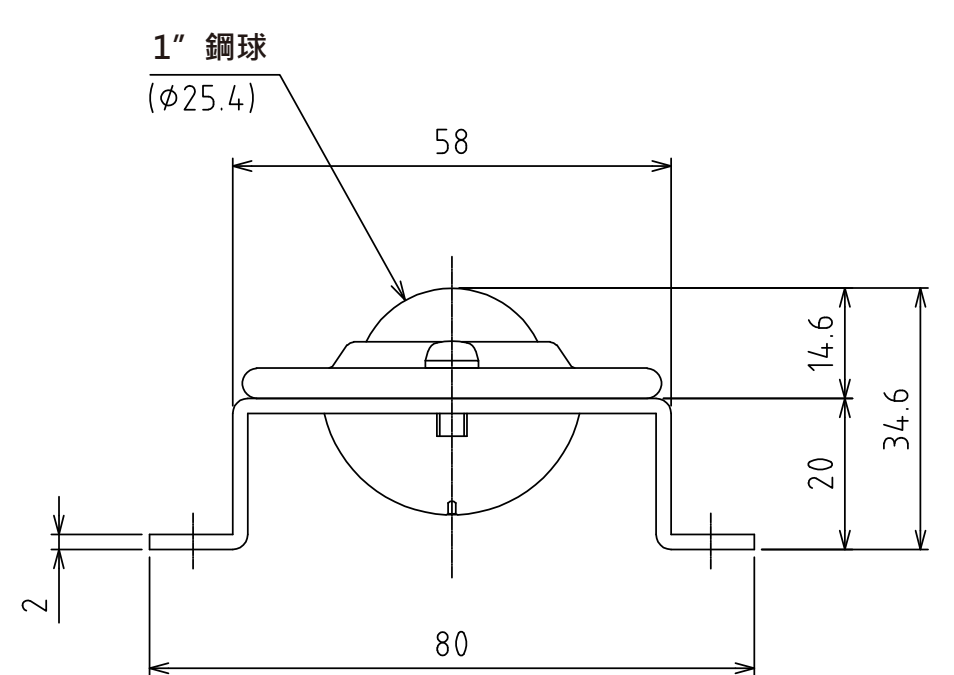

1 2 3 4 5 6 7 8

A視圖  
(尺度 1:1)

萬向滾珠 : C-8L-SL4 (16個)  
淨重 : 4.7kg

設計 DESIGNED BY	鈴木	2021/11/01	名称 TITLE
製図 DRAWN BY	鈴木	2021/11/01	萬向滾珠單元
検図 CHECKED BY	坂根	21.12.27	
承認 APPROVED BY	花村	21.12.27	FU-C8L-1600
尺度 SCALE	1:6	サイズ SIZE	A3
第三角法			
			図面番号 DRAWING NO. SB-00323-F01
			変更回数 REV.MARK