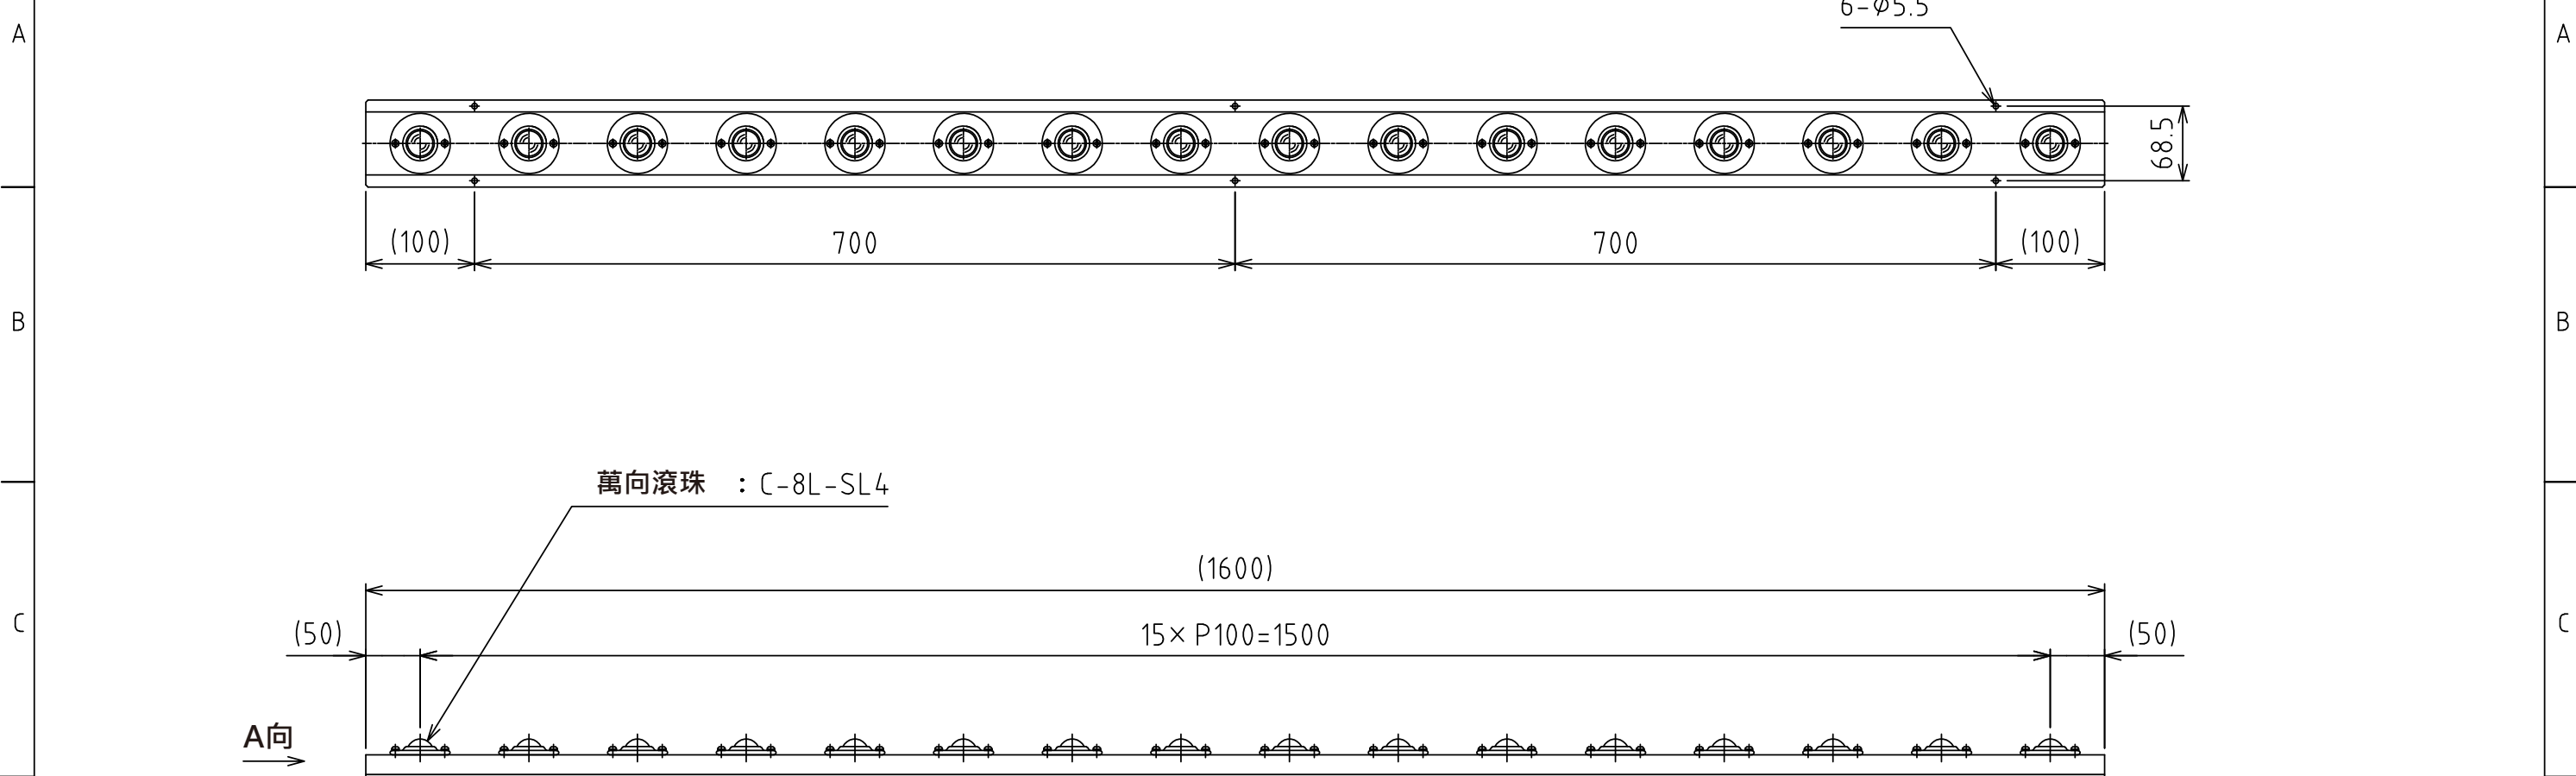

1 2 3 4 5 6 7 8

A視圖  
(尺度 1:1)

萬向滾珠 : C-8L-SL4 (16個)  
淨重 : 4.7kg

設計 DESIGNED BY	鈴木	2021/11/01	名称 TITLE
製図 DRAWN BY	鈴木	2021/11/01	萬向滾珠單元
検図 CHECKED BY	坂根	21.12.27	
承認 APPROVED BY	花村	21.12.27	FU-C8L-1600
尺度 SCALE	1:6	サイズ SIZE	A3
第三角法			
			図面番号 DRAWING NO. SB-00323-F01
			変更回数 REV.MARK

1 2 3 4 5 6 7 8