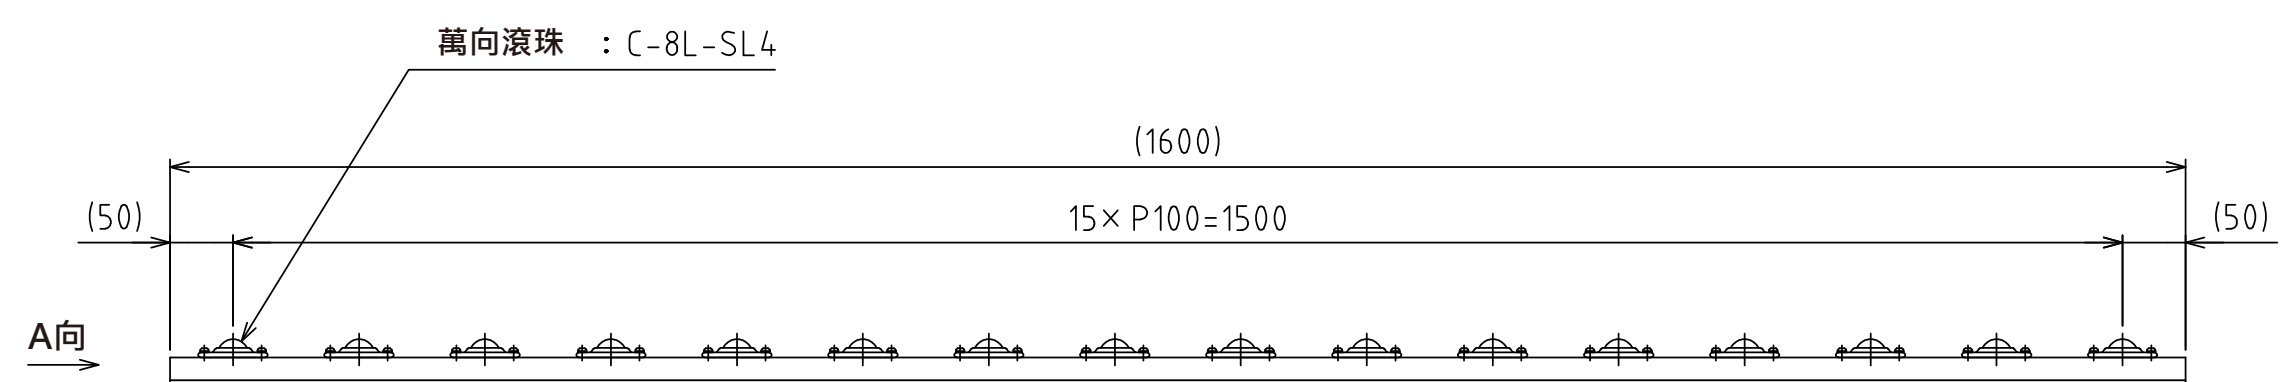

1 2 3 4 5 6 7 8

A視圖  
(尺度 1:1)

萬向滾珠 : C-8L-SL4 (16個)  
淨重 : 4.7kg

設計 DESIGNED BY	鈴木	2021/11/01	名称 TITLE
製図 DRAWN BY	鈴木	2021/11/01	萬向滾珠單元
検図 CHECKED BY	坂根	21.12.27	
承認 APPROVED BY	花村	21.12.27	FU-C8L-1600
尺度 SCALE	1:6	サイズ SIZE	A3
第三角法			
			図面番号 DRAWING NO. SB-00323-F01
			変更回数 REV.MARK