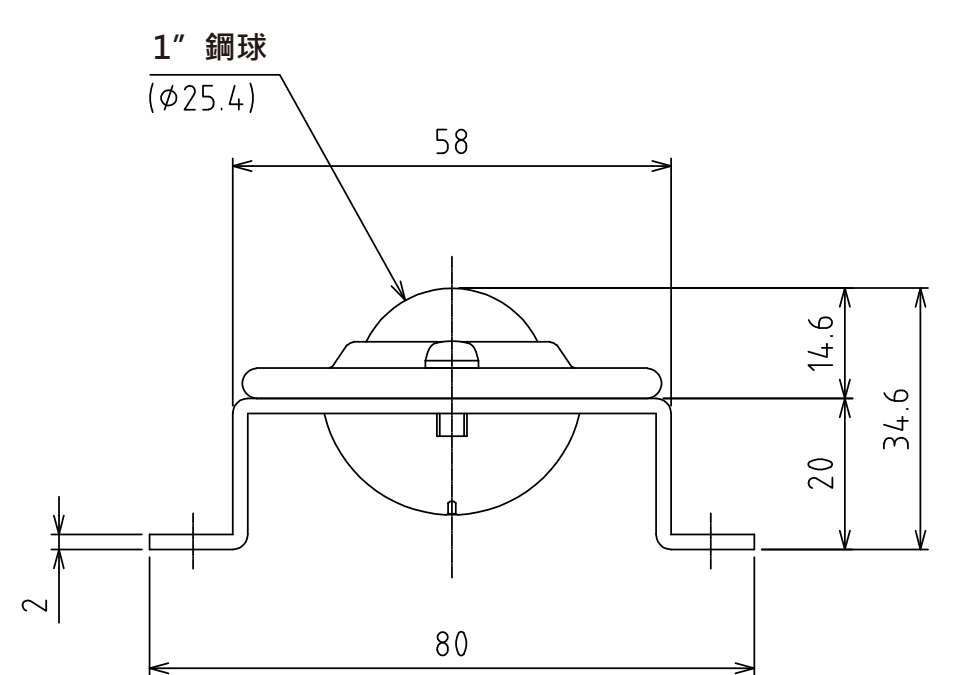

1 2 3 4 5 6 7 8

A視圖
(尺度 1:1)

萬向滾珠 : C-8L-SL4 (17個)
淨重 : 5.0kg

設計 DESIGNED BY	鈴木	2021/11/01	名称 TITLE
製図 DRAWN BY	鈴木	2021/11/01	萬向滾珠單元
検図 CHECKED BY	坂根	21.12.27	
承認 APPROVED BY	花村	21.12.27	FU-C8L-1700
尺度 SCALE	1:6	サイズ SIZE	A3
第三角法			☉
			図面番号 DRAWING NO. SB-00324-F01
			変更回数 REV.MARK