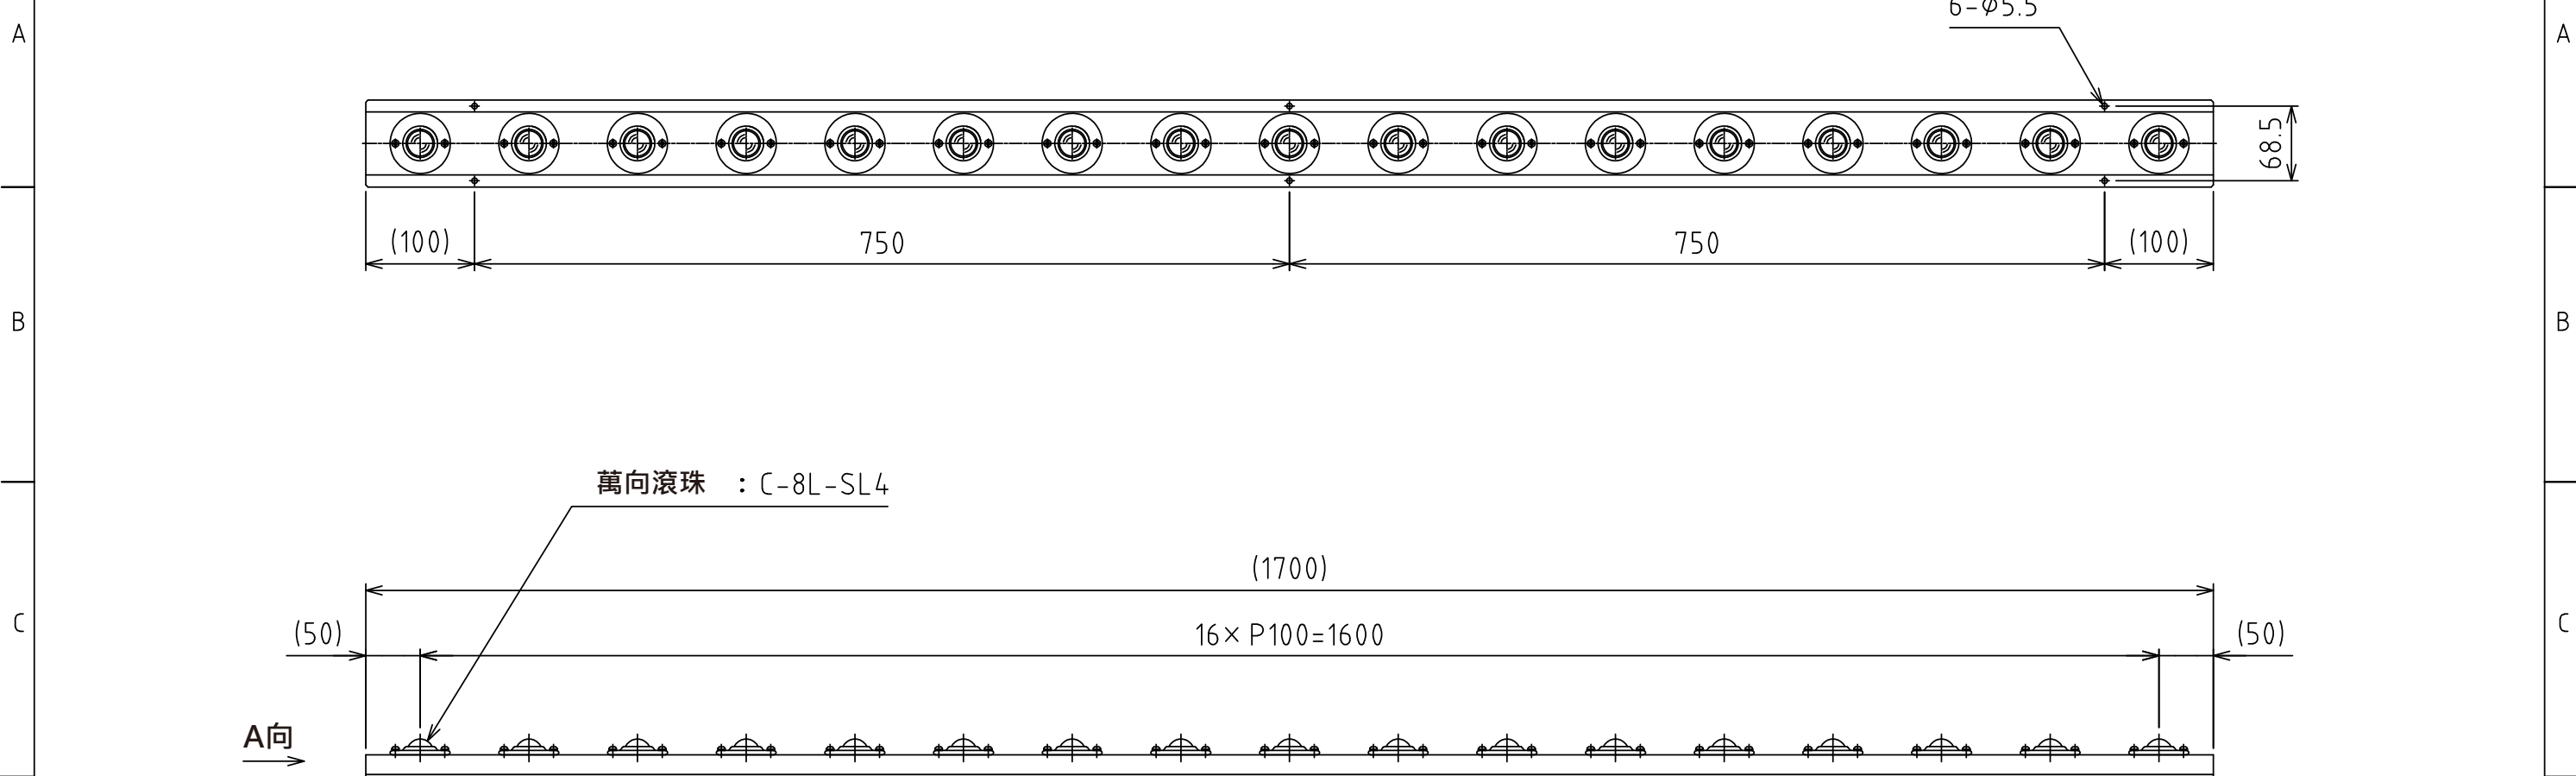

1 2 3 4 5 6 7 8

A視圖
(尺度 1:1)

萬向滾珠 : C-8L-SL4 (17個)
淨重 : 5.0kg

設計 DESIGNED BY	鈴木	2021/11/01	名称 TITLE
製図 DRAWN BY	鈴木	2021/11/01	萬向滾珠單元
検図 CHECKED BY	坂根	21.12.27	
承認 APPROVED BY	花村	21.12.27	FU-C8L-1700
尺度 SCALE	1:6	サイズ SIZE	A3
第三角法			☉
			図面番号 DRAWING NO. SB-00324-F01
			変更回数 REV.MARK

1 2 3 4 5 6 7 8