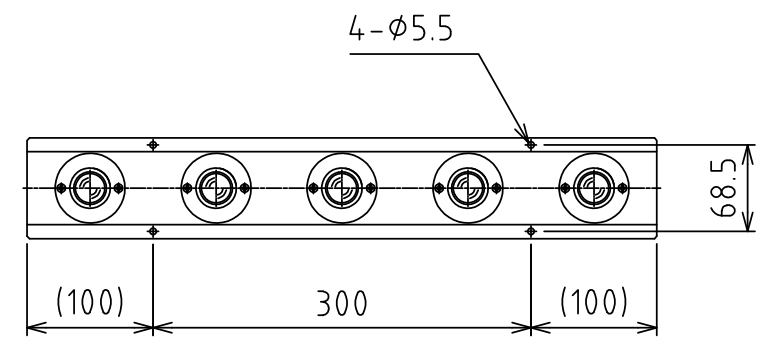

1 2 3 4 5 6 7 8

A
B
C
D
E
F

A
B
C
D
E
F

A視圖
(尺度 1:1)

萬向滾珠 : C-8L-SL4 (5個)
淨重 : 1.5kg

設計 DESIGNED BY	鈴木	2021/11/01	名称 TITLE
製図 DRAWN BY	鈴木	2021/11/01	萬向滾珠單元
検図 CHECKED BY	坂根	21.12.27	
承認 APPROVED BY	花村	21.12.27	FU-C8L-500
尺度 SCALE	1:6	サイズ SIZE	A3
第三角法			
			図面番号 DRAWING NO. SB-00312-F01
			変更回数 REV.MARK