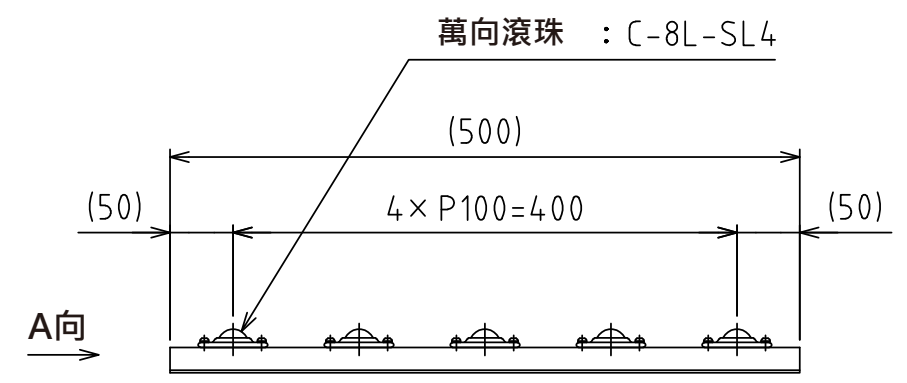

1 2 3 4 5 6 7 8

A
B
C
D
E
F

A
B
C
D
E
F

A視圖
(尺度 1:1)

萬向滾珠 : C-8L-SL4 (5個)
淨重 : 1.5kg

設計 DESIGNED BY	鈴木	2021/11/01	名称 TITLE
製図 DRAWN BY	鈴木	2021/11/01	萬向滾珠單元
検図 CHECKED BY	坂根	21.12.27	
承認 APPROVED BY	花村	21.12.27	FU-C8L-500
尺度 SCALE	1:6	サイズ SIZE	A3
第三角法			
			図面番号 DRAWING NO. SB-00312-F01
			変更回数 REV.MARK