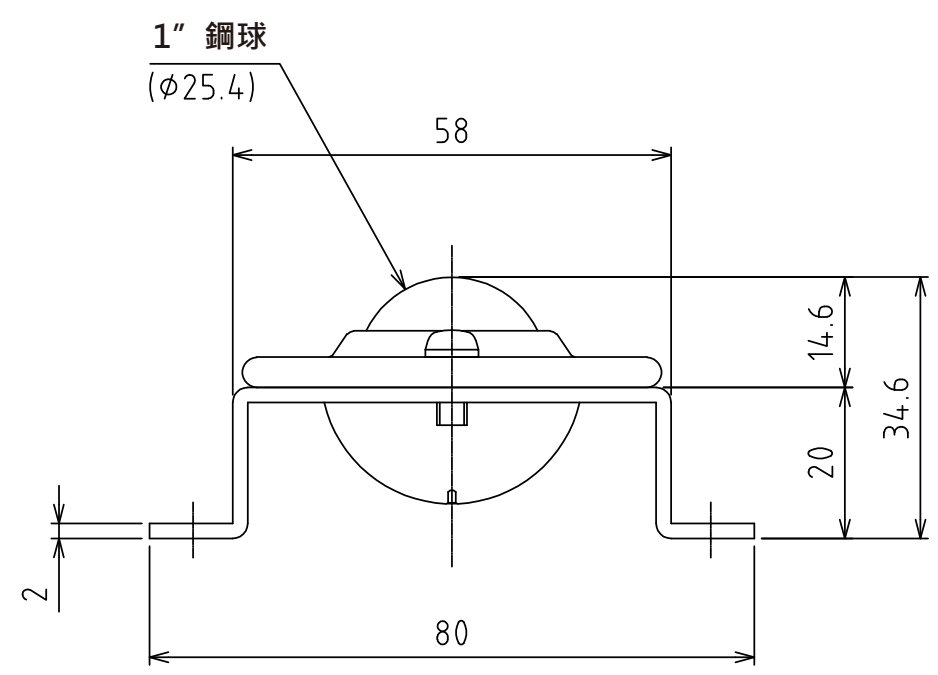

1 2 3 4 5 6 7 8

A
B
C
D
E
F

A
B
C
D
E
F

A視圖
(尺度 1:1)

萬向滾珠 : C-8L-SL4 (5個)
淨重 : 1.5kg

設計 DESIGNED BY	鈴木	2021/11/01	名称 TITLE
製図 DRAWN BY	鈴木	2021/11/01	萬向滾珠單元
検図 CHECKED BY	坂根	21.12.27	
承認 APPROVED BY	花村	21.12.27	FU-C8L-500
尺度 SCALE	1:6	サイズ SIZE	A3
第三角法			
			図面番号 DRAWING NO. SB-00312-F01
			変更回数 REV.MARK