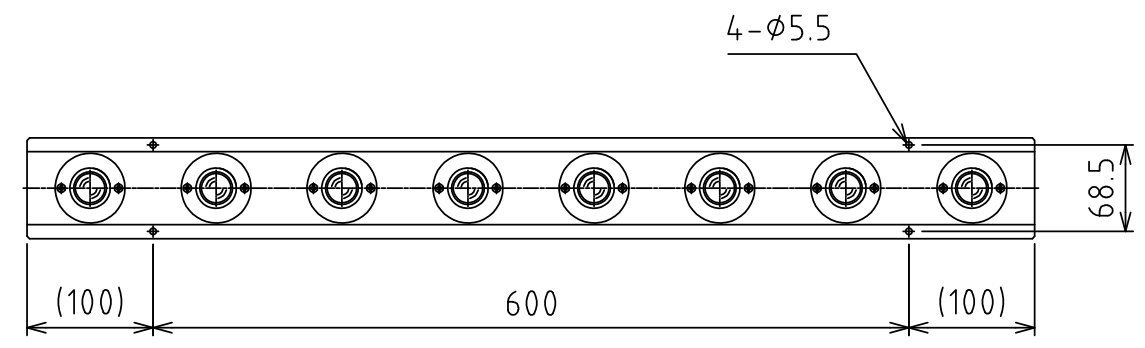

1 2 3 4 5 6 7 8

A
B
C
D
E
F

A
B
C
D
E
F

A視圖
(尺度 1:1)

萬向滾珠 : C-8L-SL4 (8個)
淨重 : 2.3kg

設計 DESIGNED BY	鈴木	2021/11/01	名称 TITLE
製図 DRAWN BY	鈴木	2021/11/01	萬向滾珠單元
検図 CHECKED BY	坂根	21.12.27	
承認 APPROVED BY	花村	21.12.27	FU-C8L-800
尺度 SCALE	1:6	サイズ SIZE	A3
第三角法			
			図面番号 DRAWING NO. SB-00315-F01
			変更回数 REV.MARK