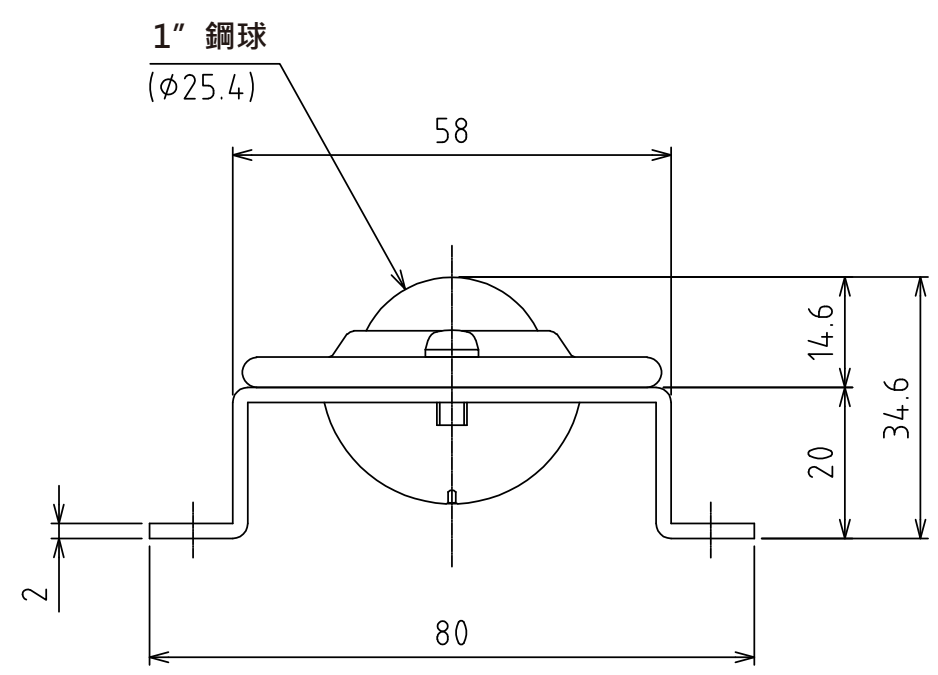

1 2 3 4 5 6 7 8

A
B
C
D
E
F

A
B
C
D
E
F

A視圖
(尺度 1:1)

萬向滾珠 : C-8L-SL4 (8個)
淨重 : 2.3kg

設計 DESIGNED BY	鈴木	2021/11/01	名称 TITLE
製図 DRAWN BY	鈴木	2021/11/01	萬向滾珠單元
検図 CHECKED BY	坂根	21.12.27	
承認 APPROVED BY	花村	21.12.27	FU-C8L-800
尺度 SCALE	1:6	サイズ SIZE	A3
第三角法			
			図面番号 DRAWING NO. SB-00315-F01
			変更回数 REV.MARK