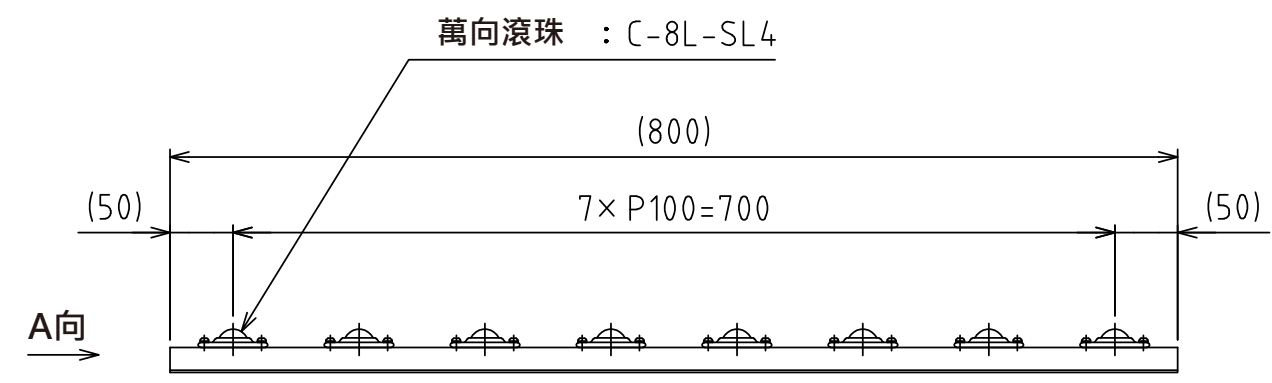

1 2 3 4 5 6 7 8

A
B
C
D
E
F

A
B
C
D
E
F

A視圖
(尺度 1:1)

萬向滾珠 : C-8L-SL4 (8個)
淨重 : 2.3kg

設計 DESIGNED BY	鈴木	2021/11/01	名称 TITLE
製図 DRAWN BY	鈴木	2021/11/01	萬向滾珠單元
検図 CHECKED BY	坂根	21.12.27	
承認 APPROVED BY	花村	21.12.27	FU-C8L-800
尺度 SCALE	1:6	サイズ SIZE	A3
第三角法			
			図面番号 DRAWING NO. SB-00315-F01
			変更回数 REV.MARK