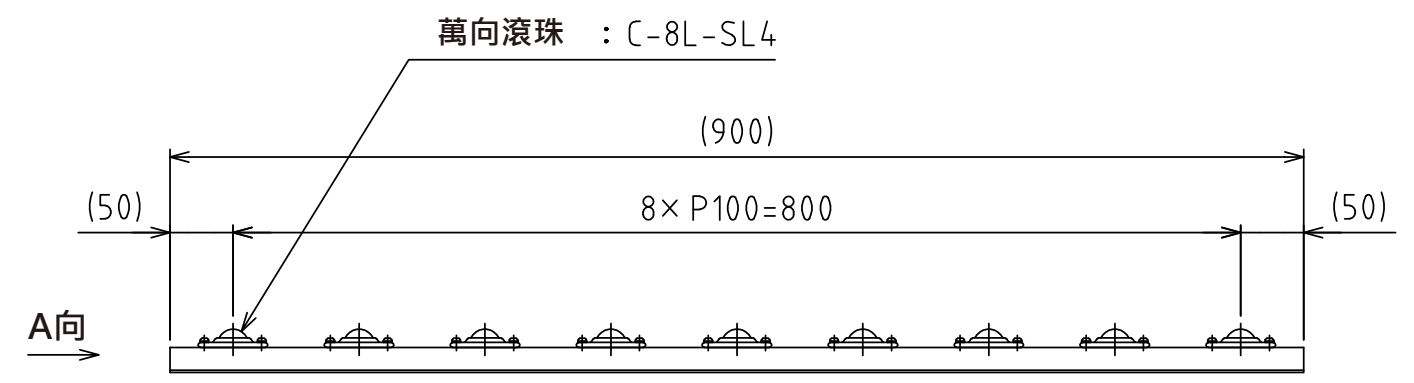

1 2 3 4 5 6 7 8

A  
B  
C  
D  
E  
F

A視圖  
(尺度 1:1)

萬向滾珠 : C-8L-SL4 (9個)  
淨重 : 2.6kg

設計 DESIGNED BY	鈴木	2021/11/01	名称 TITLE
製図 DRAWN BY	鈴木	2021/11/01	萬向滾珠單元
検図 CHECKED BY	坂根	21.12.27	
承認 APPROVED BY	花村	21.12.27	FU-C8L-900
尺度 SCALE	1:6	サイズ SIZE	A3
第三角法			
			図面番号 DRAWING NO. SB-00316-F01
			変更回数 REV.MARK