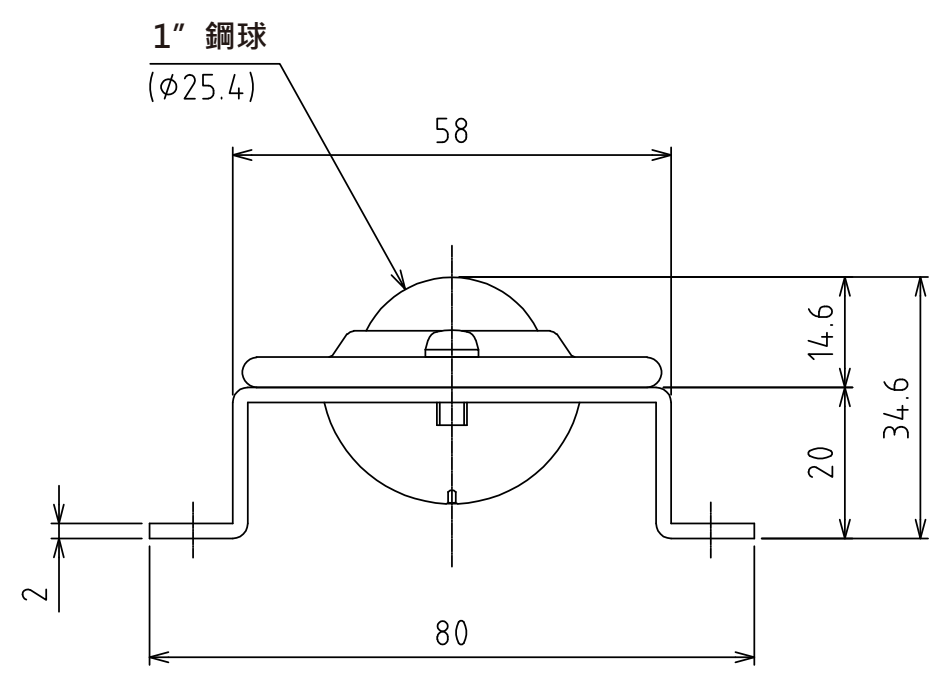

1 2 3 4 5 6 7 8

A  
B  
C  
D  
E  
F

A視圖  
(尺度 1:1)

萬向滾珠 : C-8L-SL4 (9個)  
淨重 : 2.6kg

設計 DESIGNED BY	鈴木	2021/11/01	名称 TITLE
製図 DRAWN BY	鈴木	2021/11/01	萬向滾珠單元
検図 CHECKED BY	坂根	21.12.27	
承認 APPROVED BY	花村	21.12.27	FU-C8L-900
尺度 SCALE	1:6	サイズ SIZE	A3
第三角法			
			図面番号 DRAWING NO. SB-00316-F01
			変更回数 REV.MARK