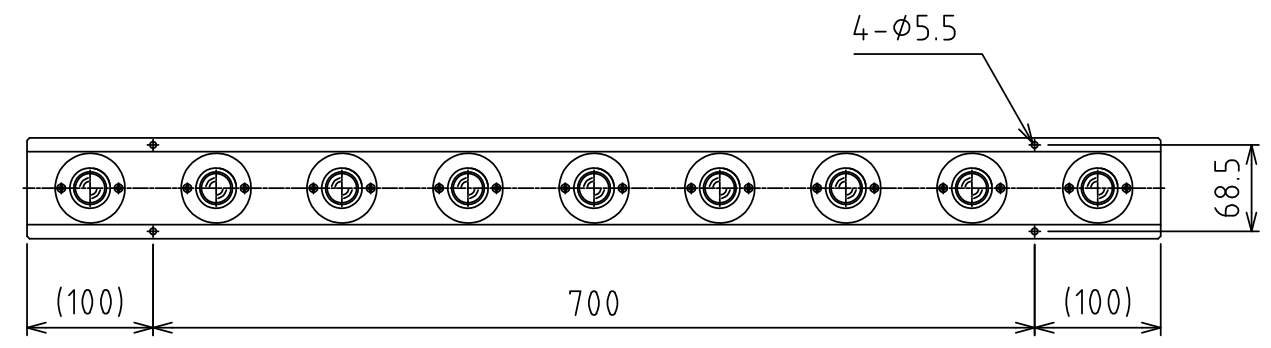

1 2 3 4 5 6 7 8

A  
B  
C  
D  
E  
F

A視圖  
(尺度 1:1)

萬向滾珠 : C-8L-SL4 (9個)  
淨重 : 2.6kg

設計 DESIGNED BY	鈴木	2021/11/01	名称 TITLE
製図 DRAWN BY	鈴木	2021/11/01	萬向滾珠單元
検図 CHECKED BY	坂根	21.12.27	
承認 APPROVED BY	花村	21.12.27	FU-C8L-900
尺度 SCALE	1:6	サイズ SIZE	A3
第三角法			
			図面番号 DRAWING NO. SB-00316-F01
			変更回数 REV.MARK