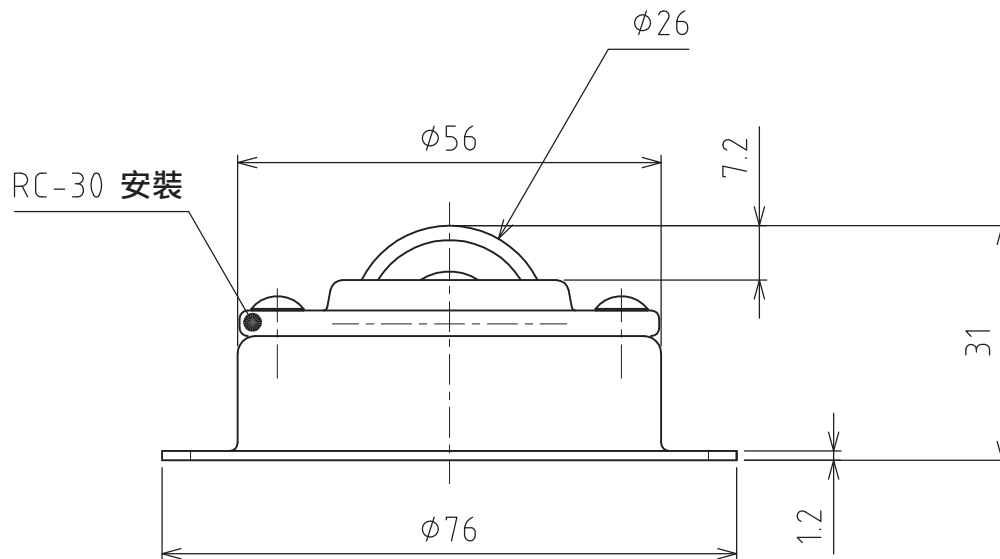

RC-30-5

容許荷重：294N(30kgf)
淨重：125g