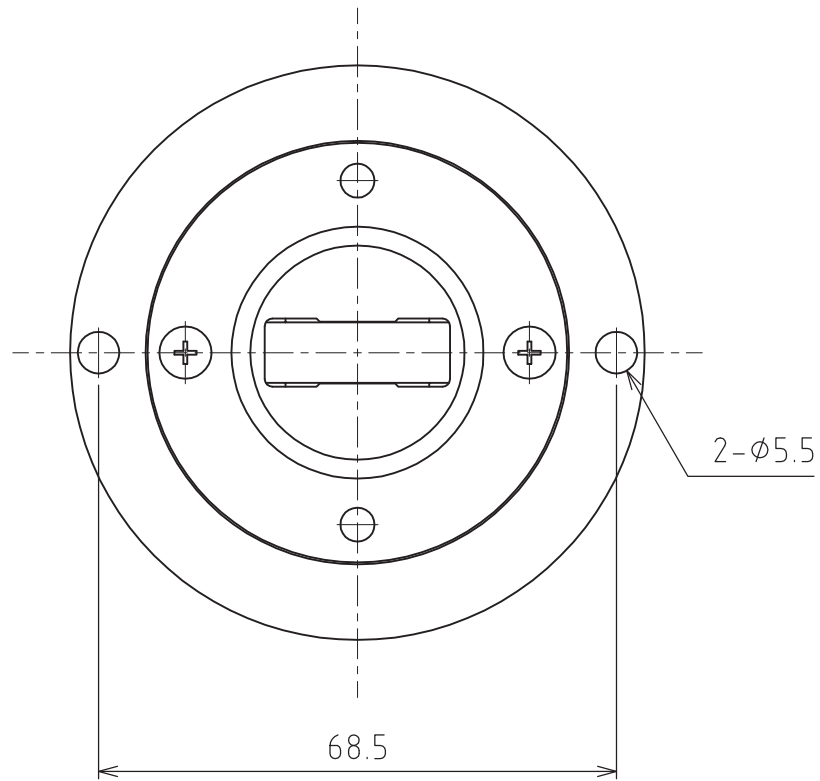

RC-30-5

容許荷重：294N(30kgf)
淨重：125g