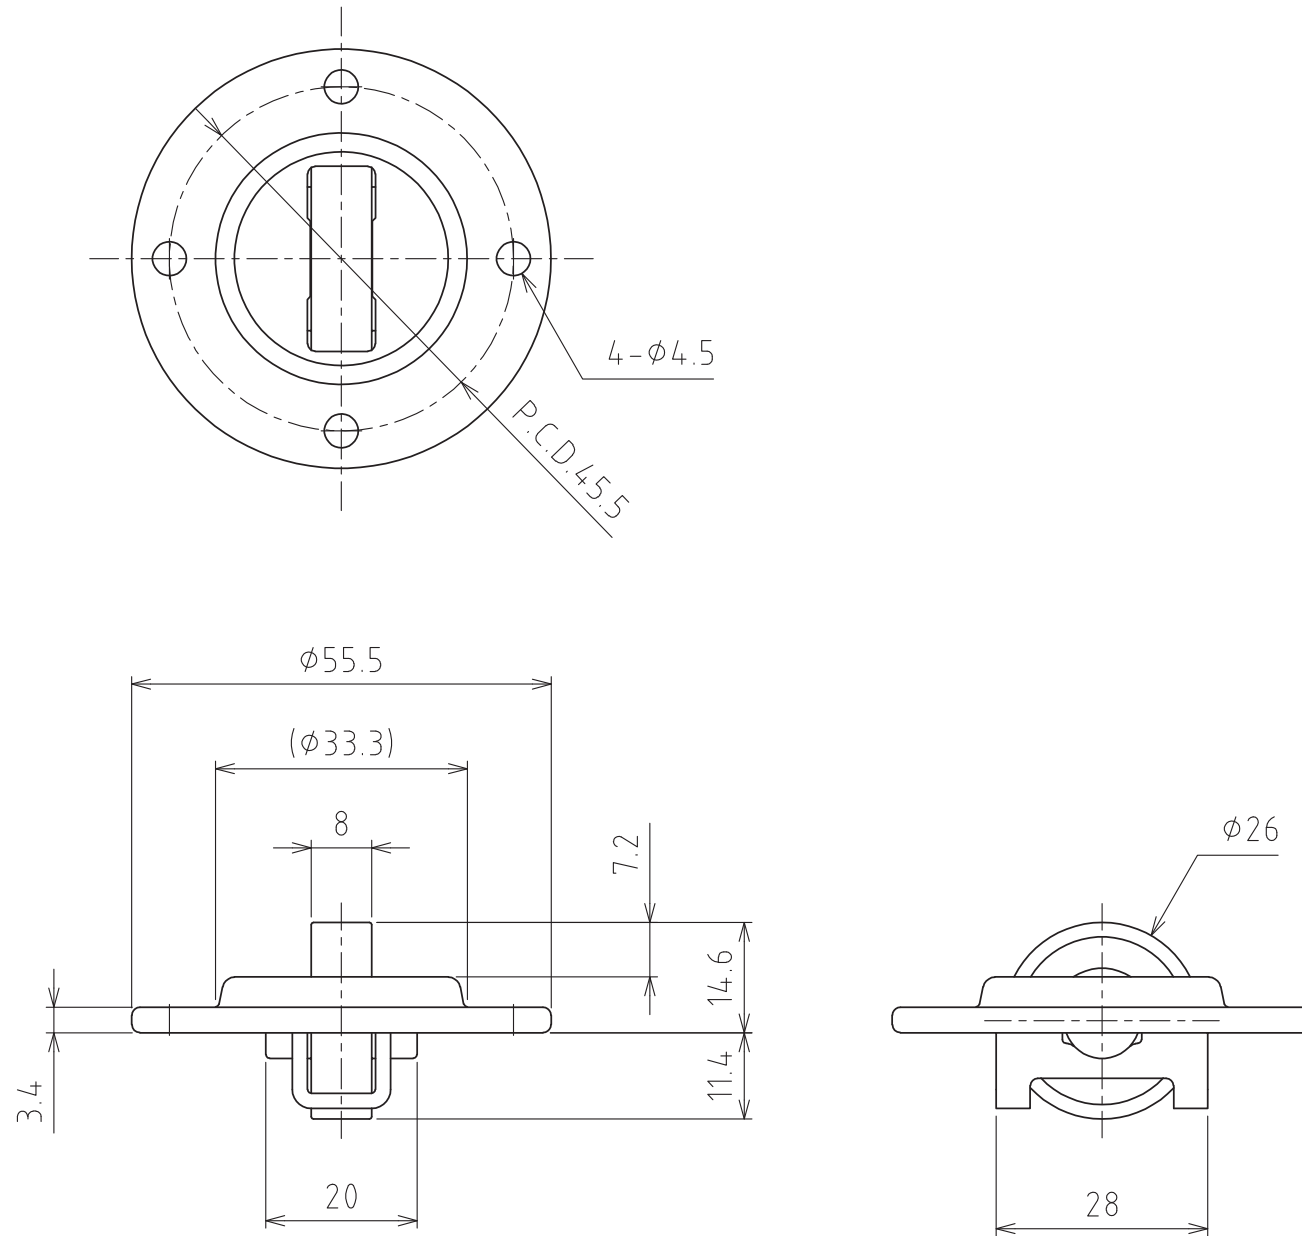

RS-30

容許荷重：294N(30kgf)
淨重：73g