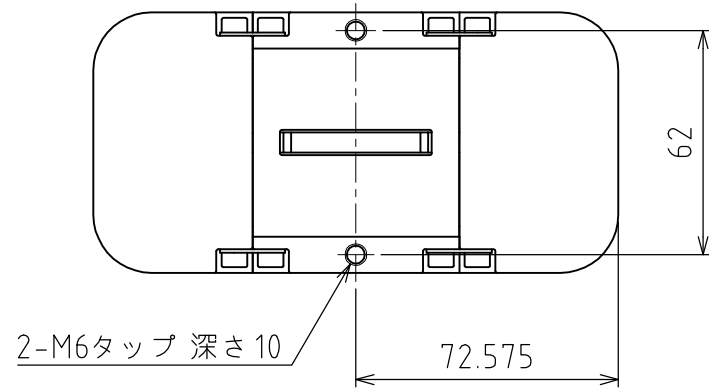

FBS-1

許容荷重 : 9800N(1000kgf)
自重 : 3000g