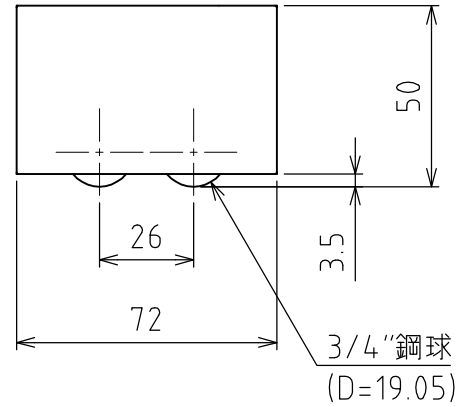

FBS-1

許容荷重 : 9800N(1000kgf)
自重 : 3000g