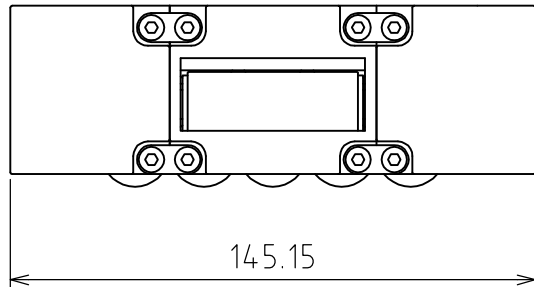

FBS-1

許容荷重 : 9800N(1000kgf)
自重 : 3000g