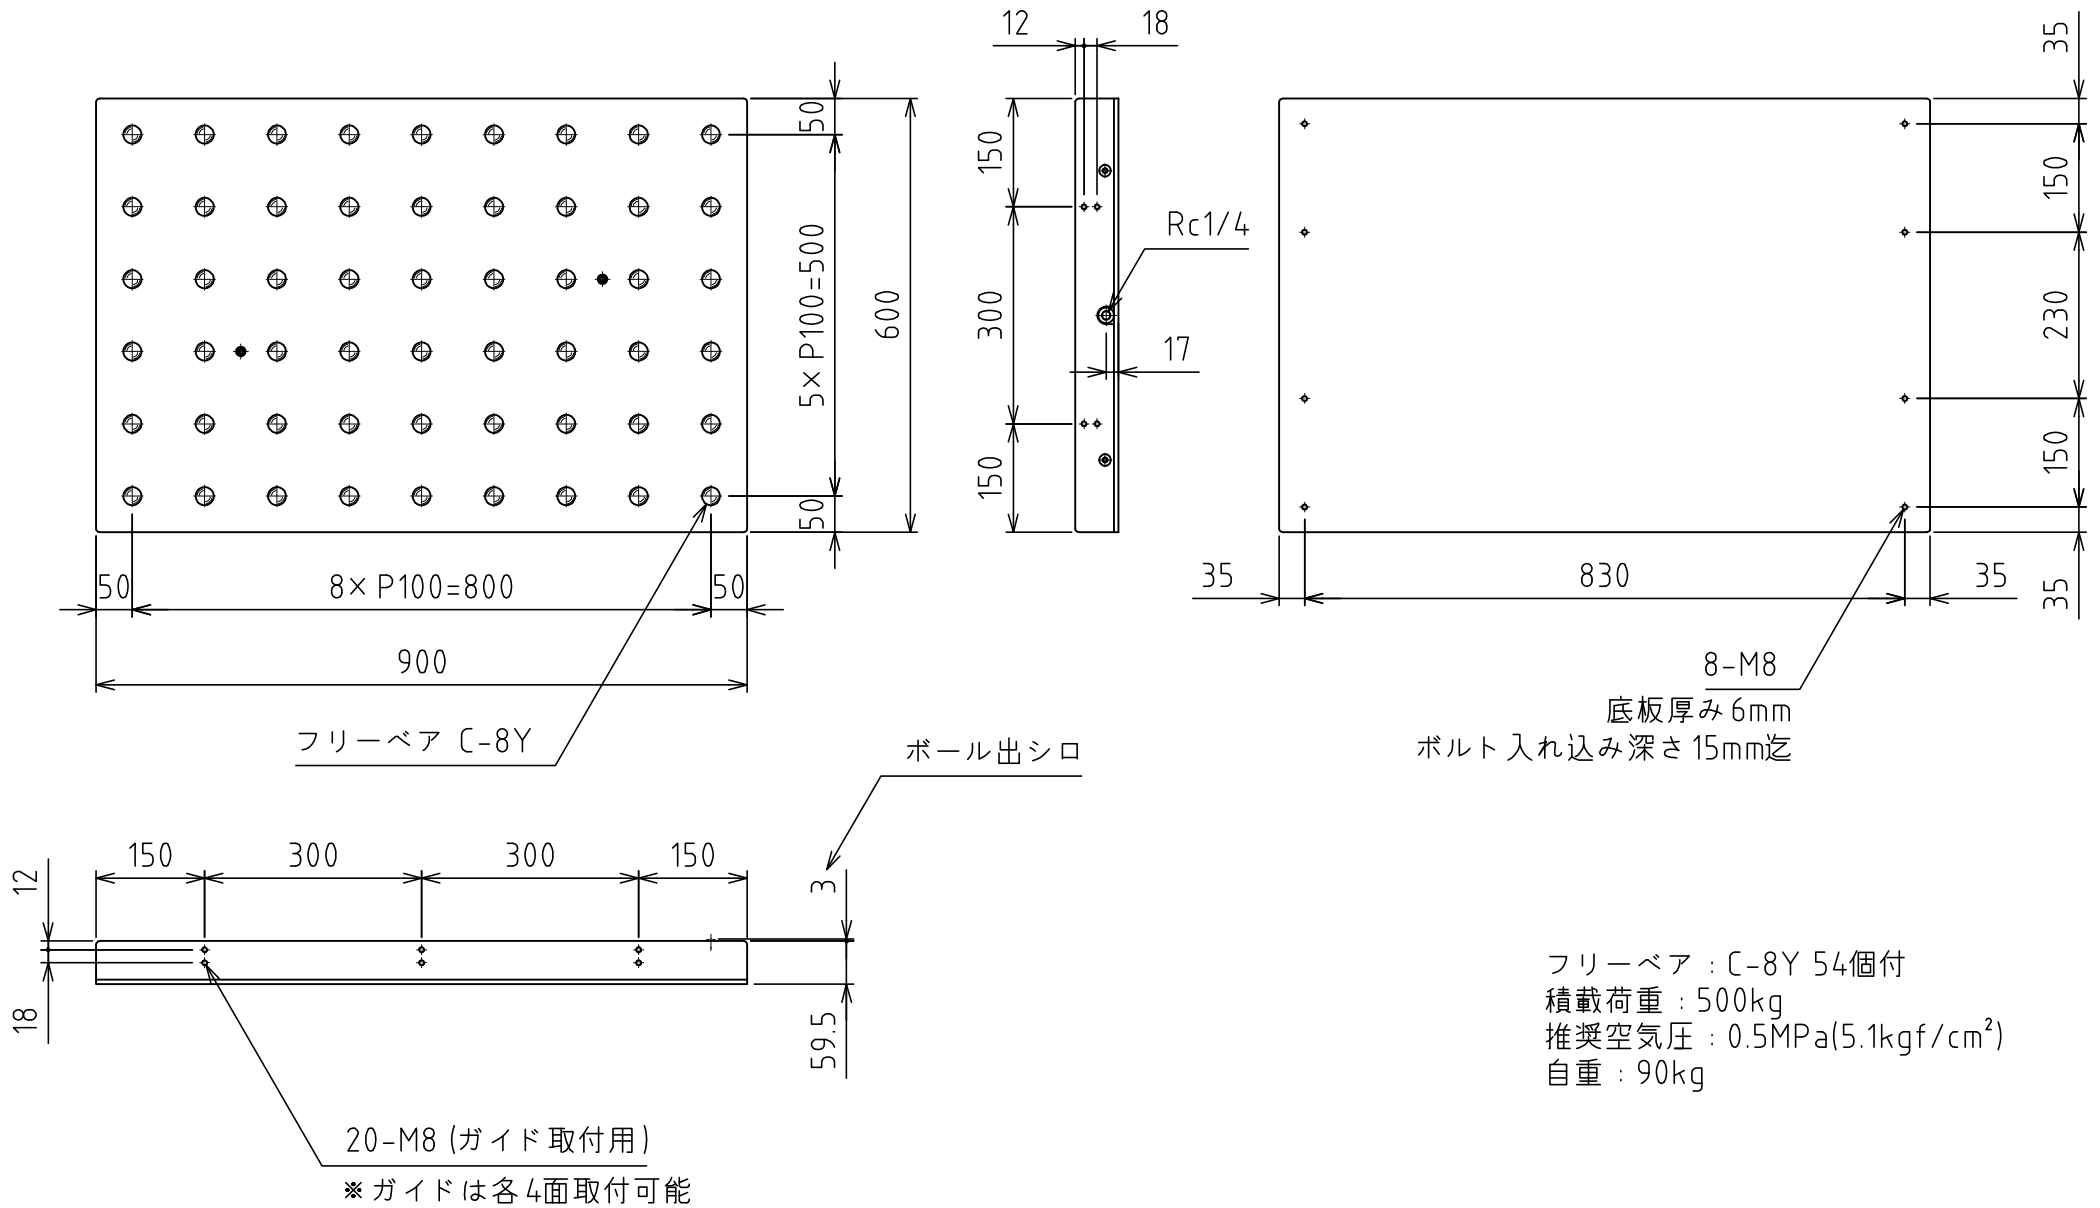

AFT-600×900

フリーベア : C-8Y 54個付
 積載荷重 : 500kg
 推奨空気圧 : 0.5MPa(5.1kgf/cm²)
 自重 : 90kg