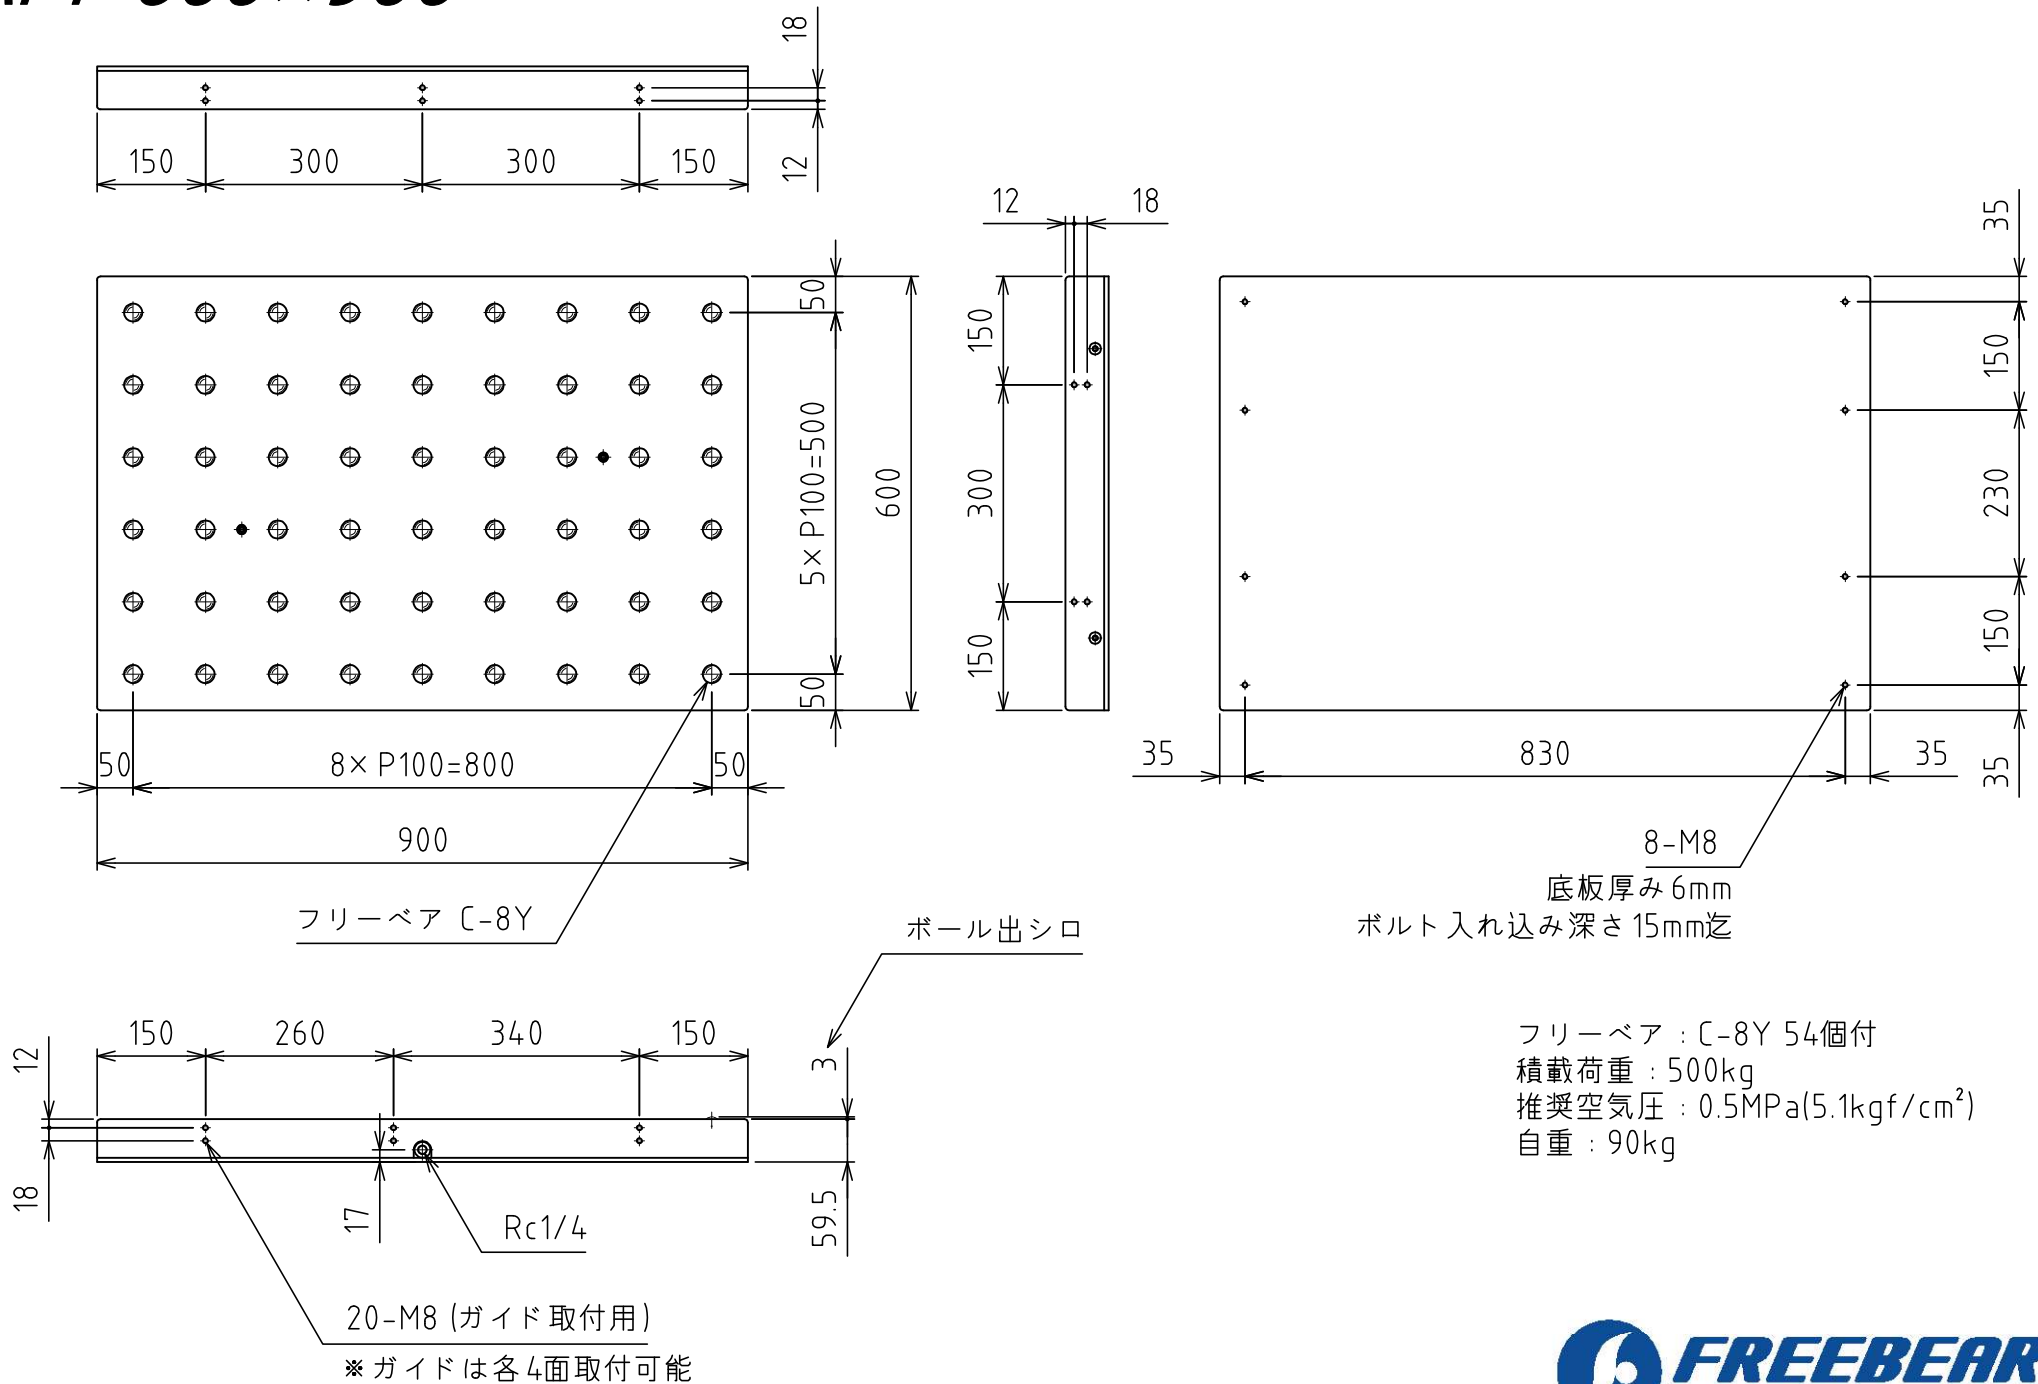

AFT-600×900

フリーベア : C-8Y 54個付
 積載荷重 : 500kg
 推奨空気圧 : 0.5MPa(5.1kgf/cm²)
 自重 : 90kg