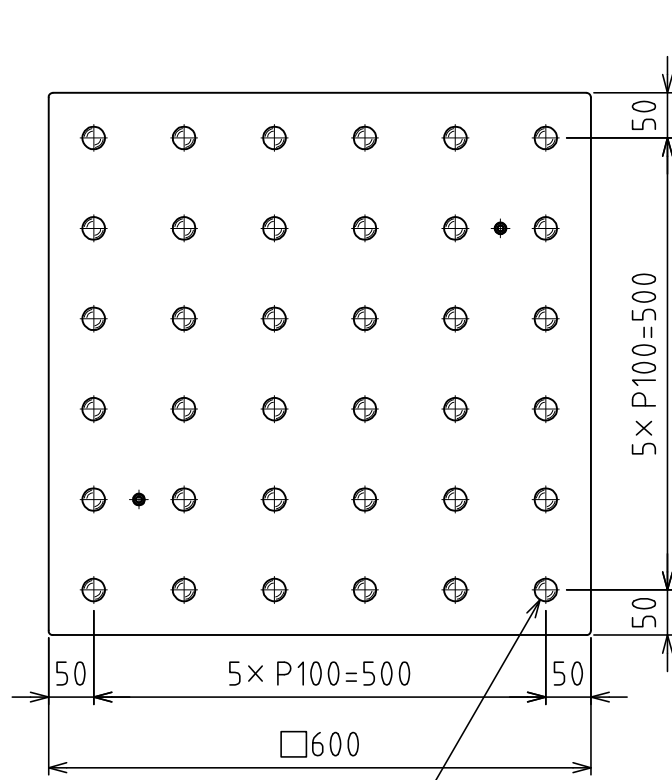

AFT-6

※ガイドは各4面取付可能

フリーベア : C-8Y 36個付
積載荷重 : 500kg
推奨空気圧 : 0.5MPa(5.1kgf/cm²)
自重 : 64kg