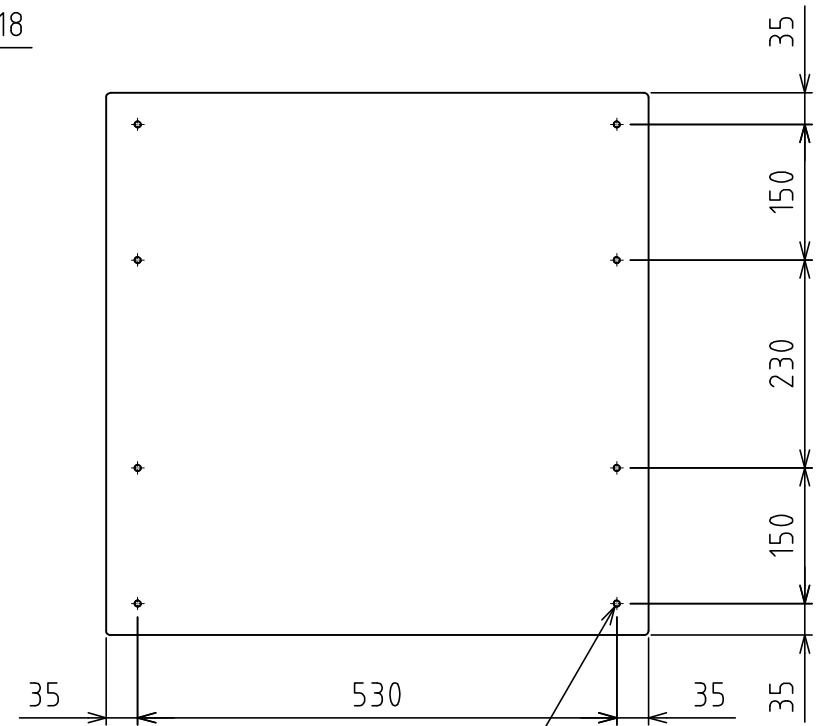

AFT-6

※ガイドは各4面取付可能

フリーベア : C-8Y 36個付
積載荷重 : 500kg
推奨空気圧 : 0.5MPa(5.1kgf/cm²)
自重 : 64kg