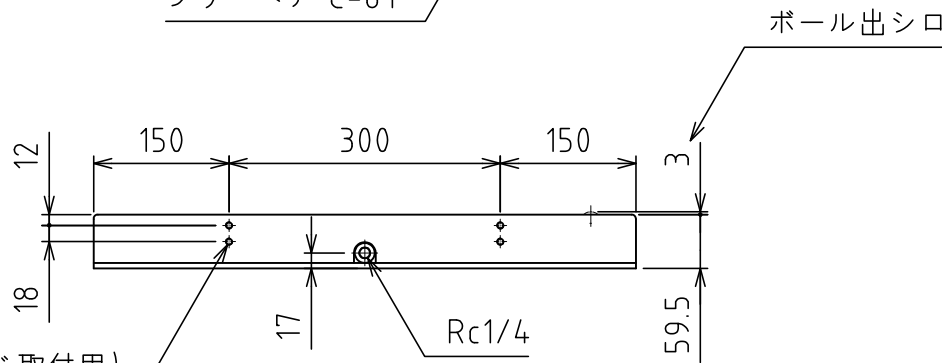

AFT-6

※ガイドは各4面取付可能

フリーベア : C-8Y 36個付
積載荷重 : 500kg
推奨空気圧 : 0.5MPa(5.1kgf/cm²)
自重 : 64kg