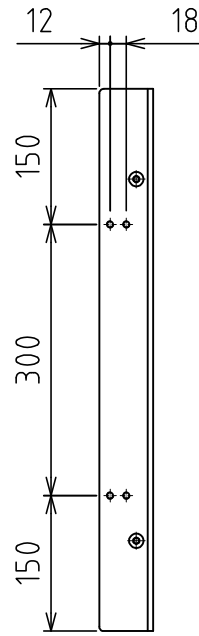

AFT-6

※ガイドは各4面取付可能

フリーベア : C-8Y 36個付
積載荷重 : 500kg
推奨空気圧 : 0.5MPa(5.1kgf/cm²)
自重 : 64kg