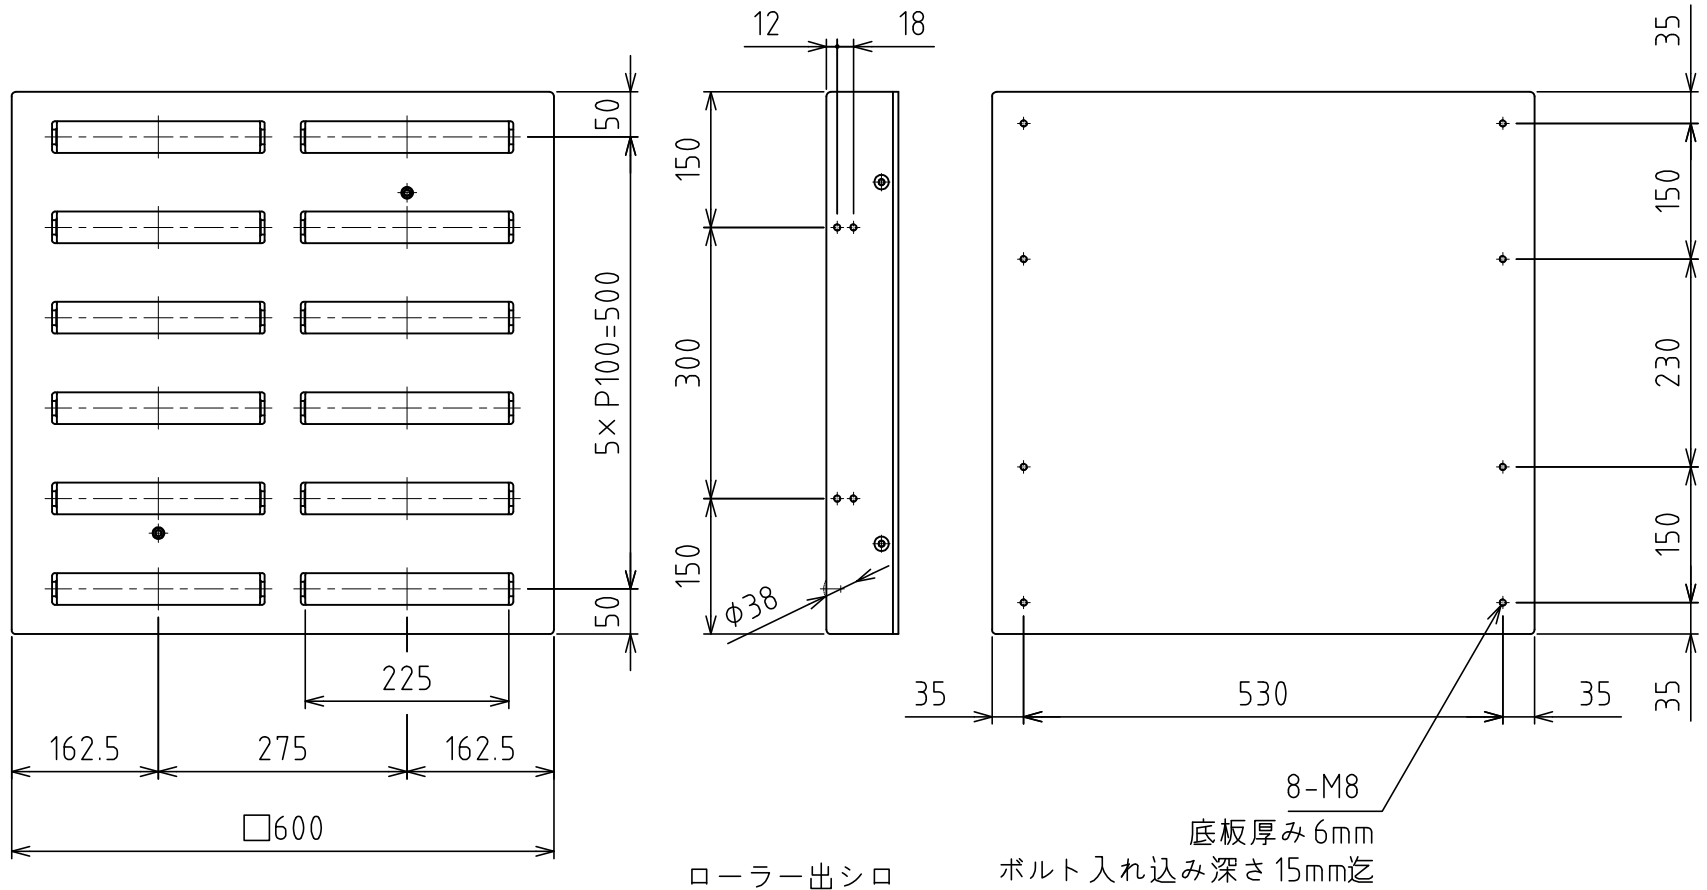

ART-6

ローラー出シロ

8-M8
 底板厚み 6mm
 ボルト入れ込み深さ 15mm迄

ローラー : $\phi 38 \times 6$ 本 $\times 2$ 列
 積載荷重 : 500kg
 推奨空気圧 : 0.5MPa (5.1kgf/cm²)
 自重 : 69kg

16-M8 (ガイド取付用)
 ※ガイドは各4面取付可能