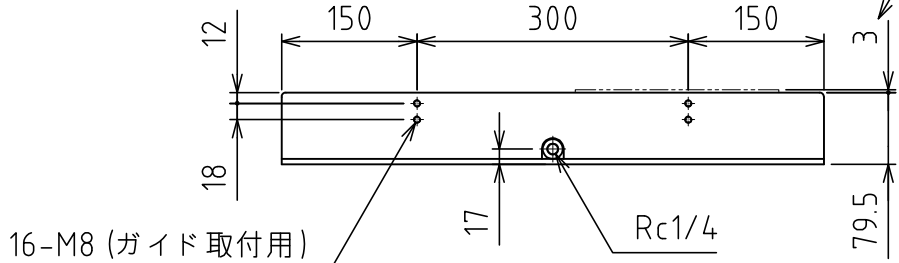

ART-6

ローラー出シロ

8-M8
 底板厚み 6mm
 ボルト入れ込み深さ 15mm迄

ローラー : $\phi 38 \times 6$ 本 $\times 2$ 列
 積載荷重 : 500kg
 推奨空気圧 : 0.5MPa (5.1kgf/cm²)
 自重 : 69kg

16-M8 (ガイド取付用)
 ※ガイドは各4面取付可能