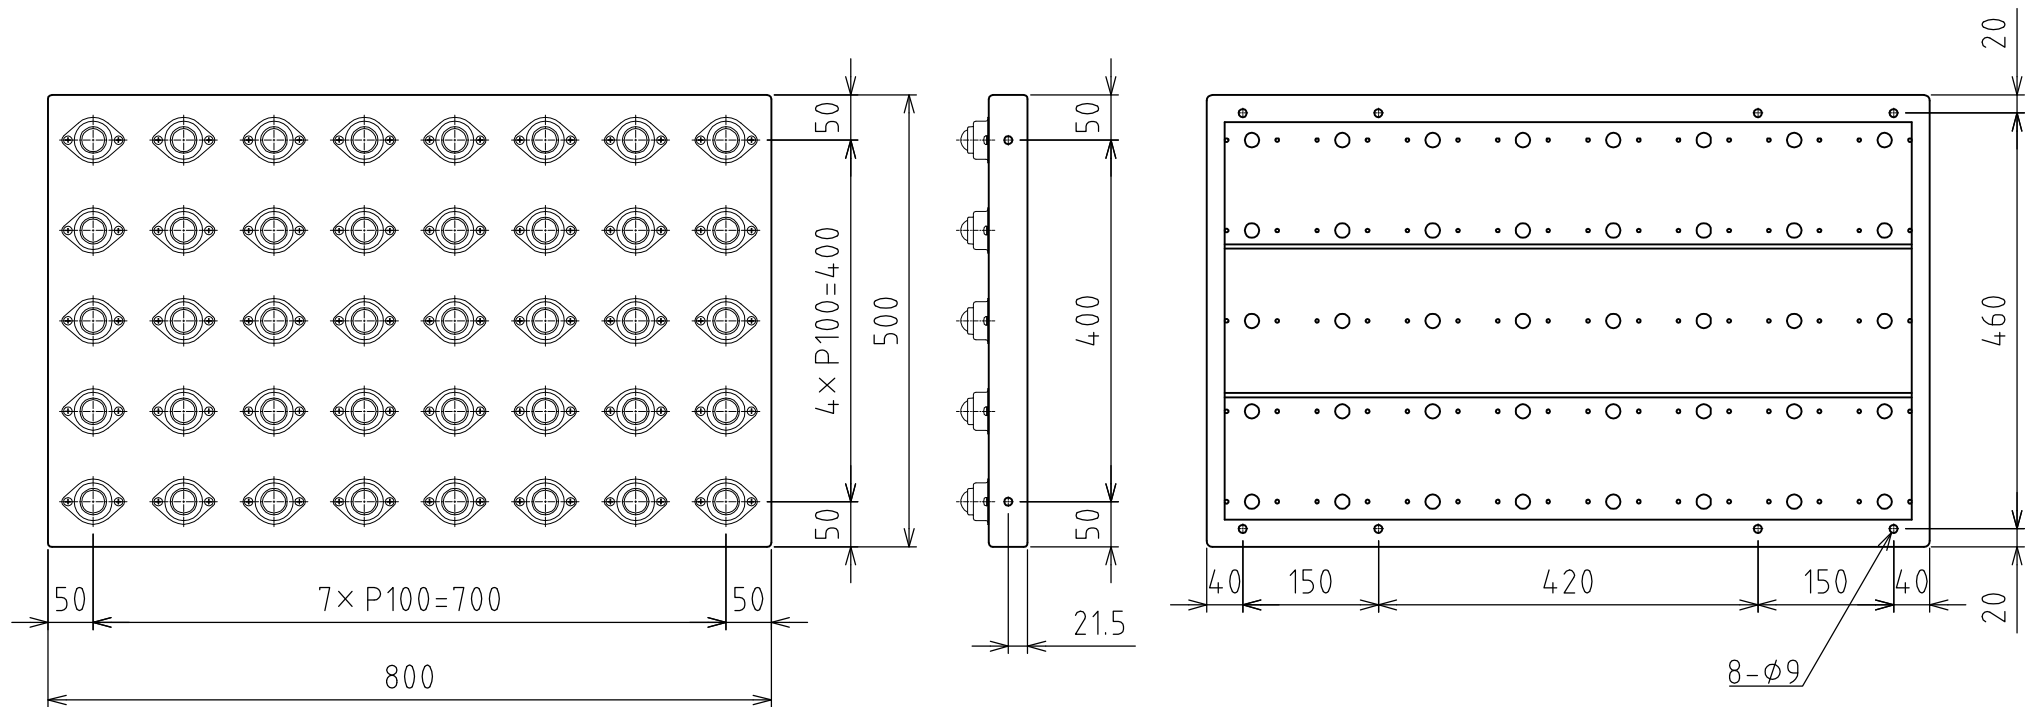

FT-500×800

フリーベア : C-8Y-SL4 40個付
 積載荷重 : 500kg
 自重 : 22kg