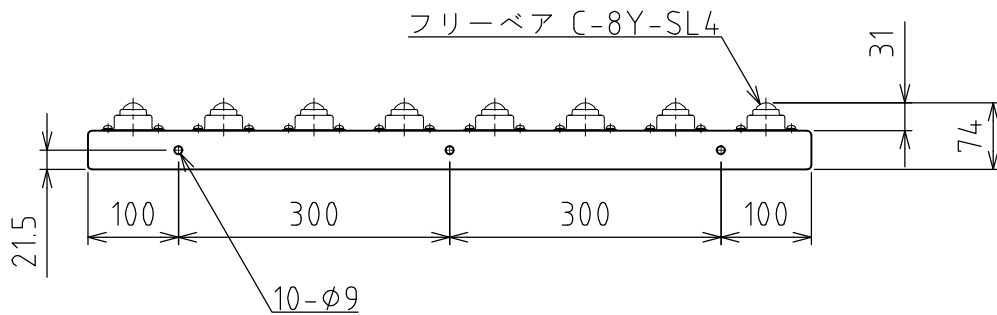

FT-500×800

フリーベア : C-8Y-SL4 40個付
 積載荷重 : 500kg
 自重 : 22kg