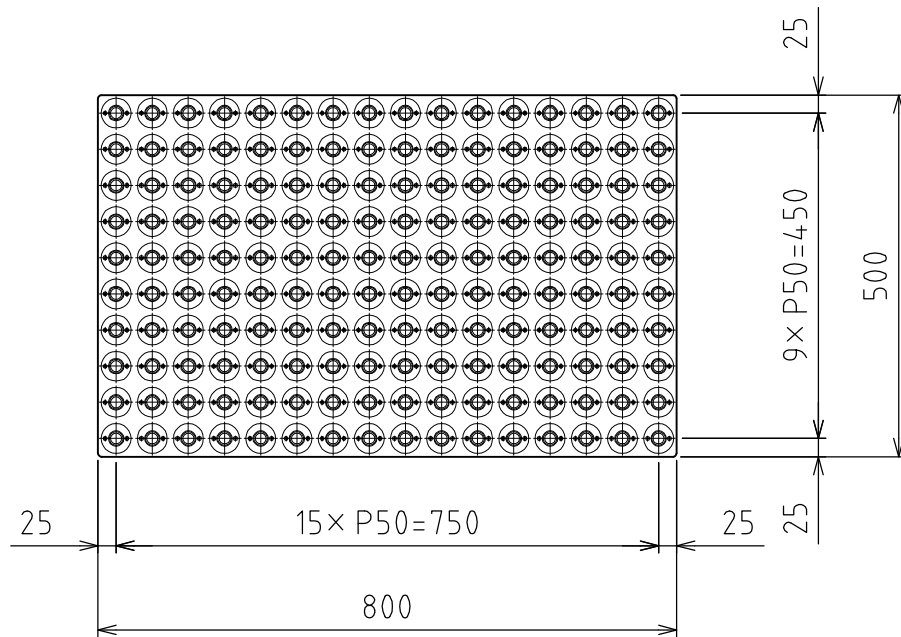

# FT-5L-500×800

フリーベア : C-5L 160個付  
 積載荷重 : 500kg  
 自重 : 20kg