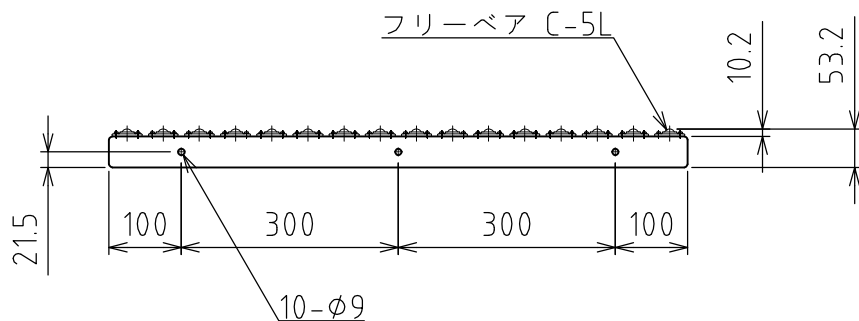

# FT-5L-500×800

フリーベア : C-5L 160個付  
 積載荷重 : 500kg  
 自重 : 20kg