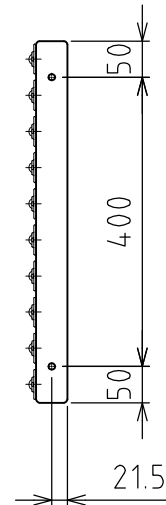

# FT-5L-500×800

フリーベア : C-5L 160個付  
 積載荷重 : 500kg  
 自重 : 20kg