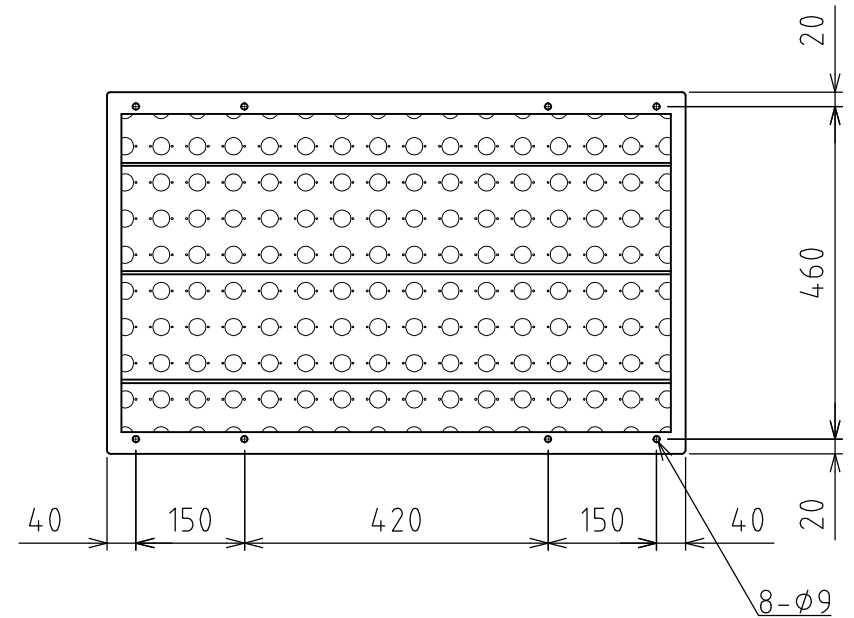

# FT-5L-500×800

フリーベア : C-5L 160個付  
 積載荷重 : 500kg  
 自重 : 20kg