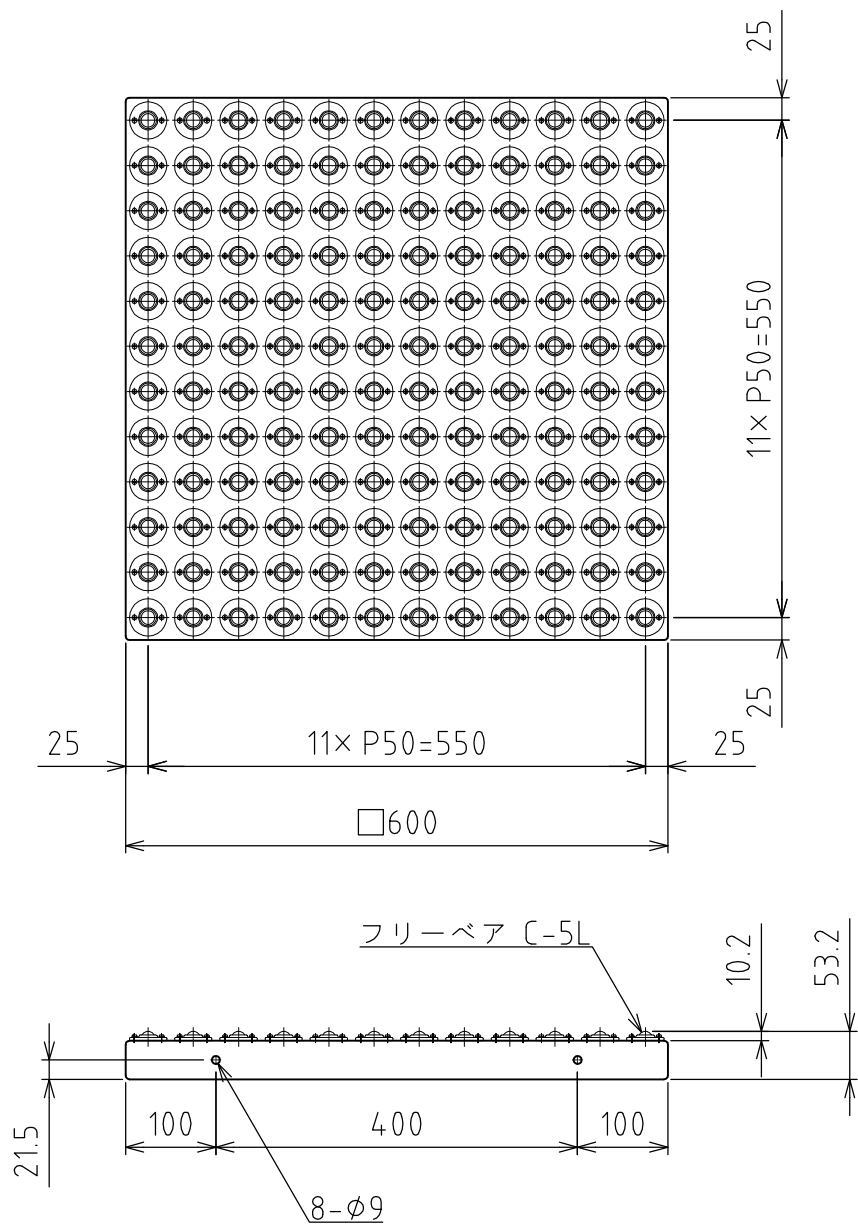

FT-5L-6

フリーベア : C-5L 144個付
 積載荷重 : 500kg
 自重 : 20kg