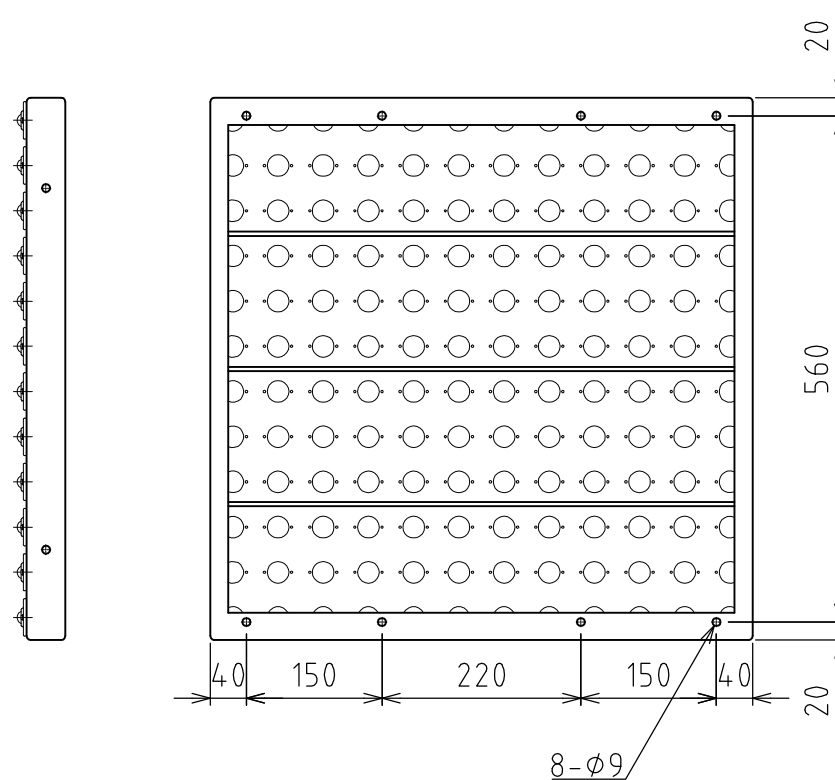

FT-5L-6

フリーベア : C-5L 144個付
 積載荷重 : 500kg
 自重 : 20kg