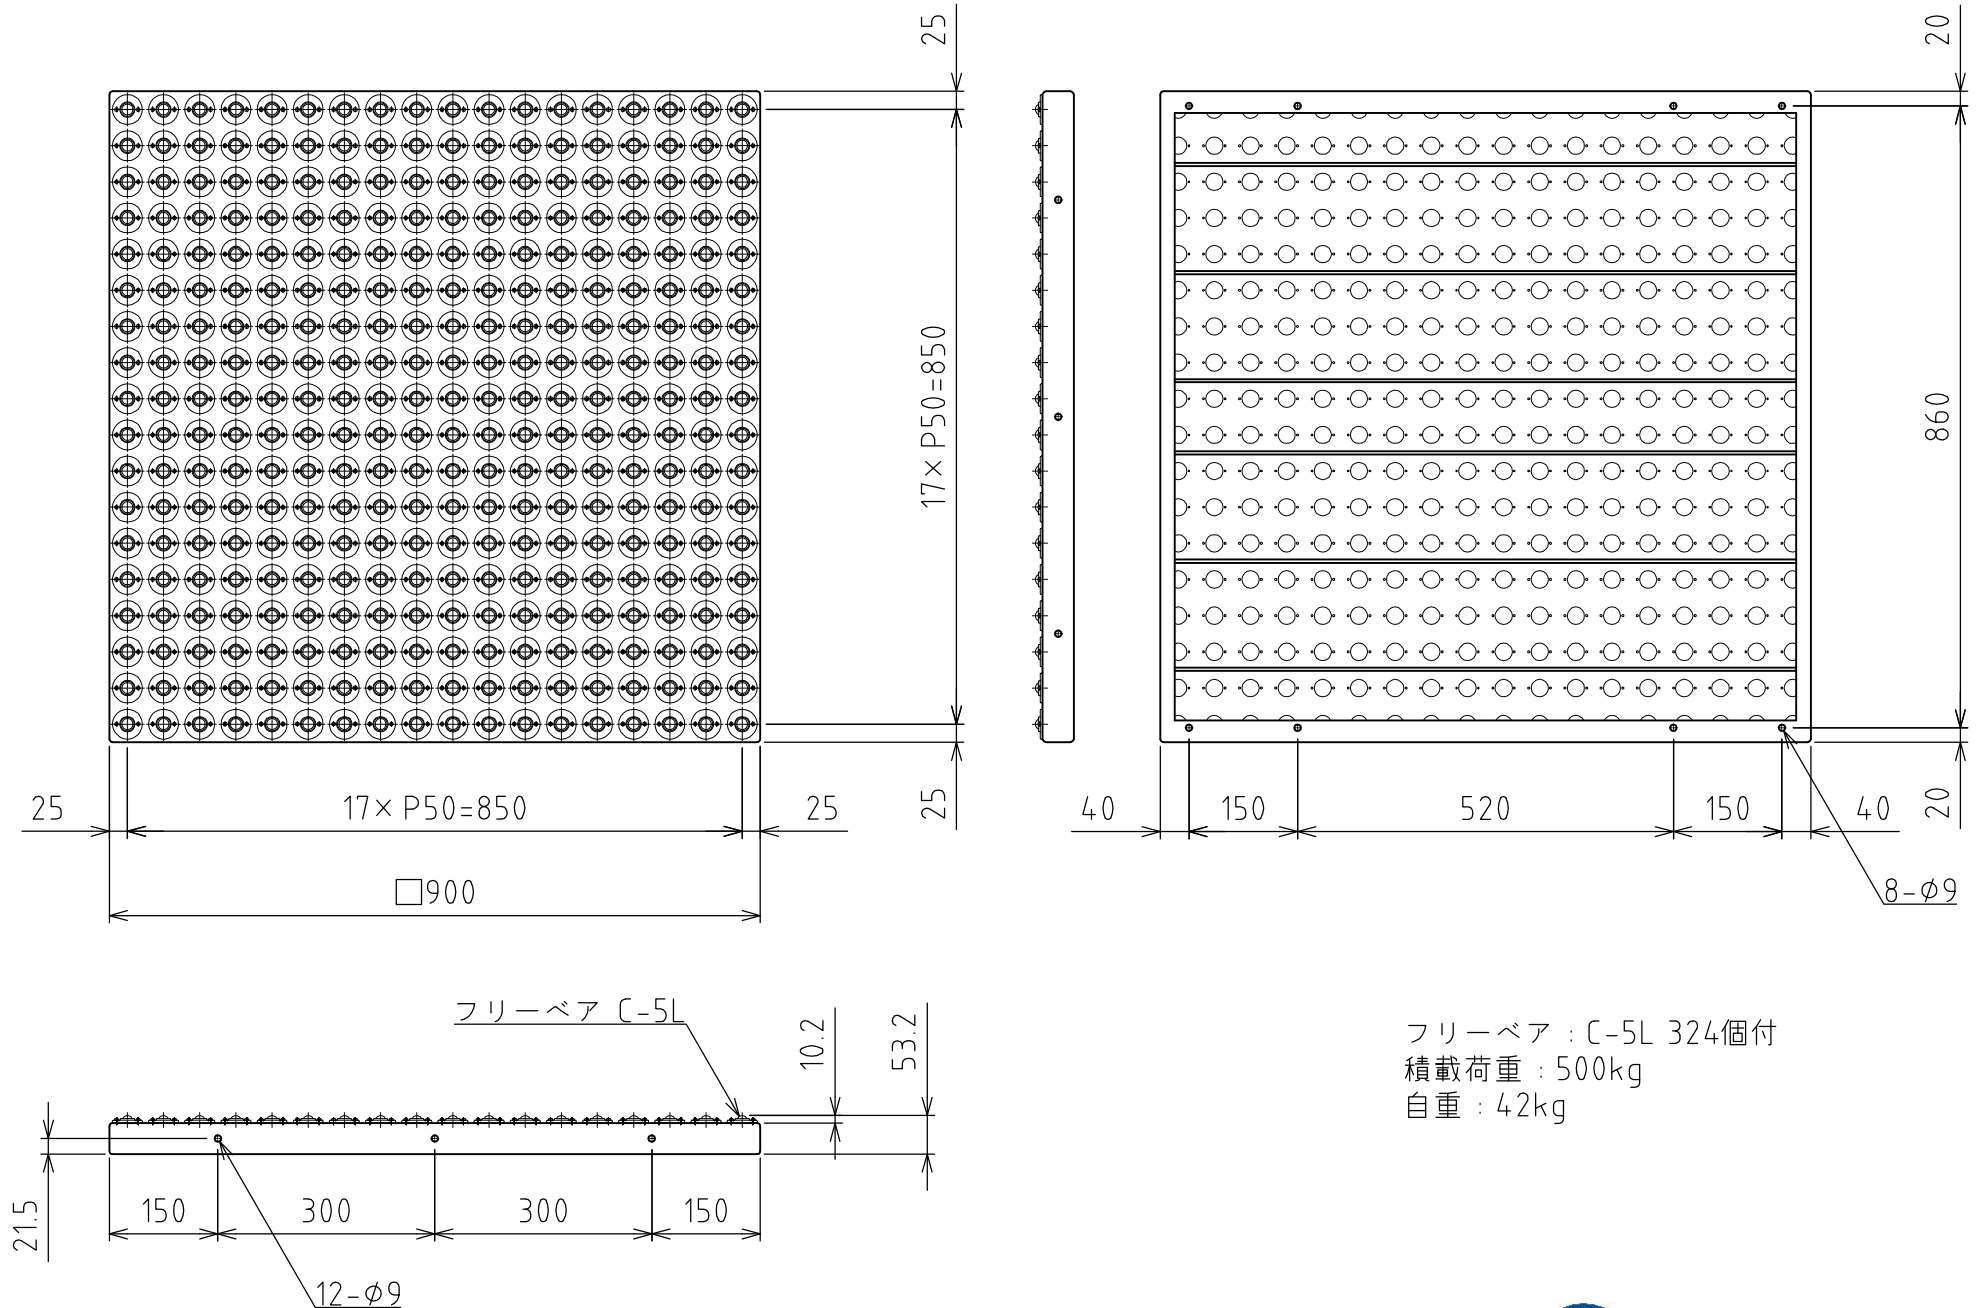

FT-5L-9

フリーベア : C-5L 324個付
 積載荷重 : 500kg
 自重 : 42kg