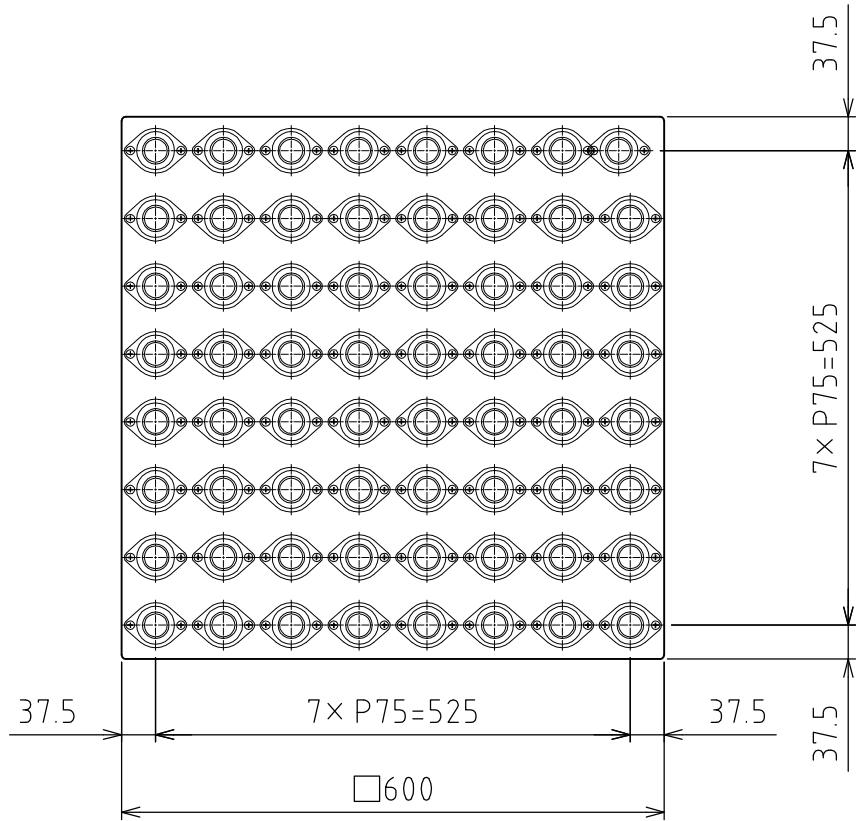

FT-6-75

フリーベア : C-8Y-SL4 64個付
 積載荷重 : 500kg
 自重 : 23kg