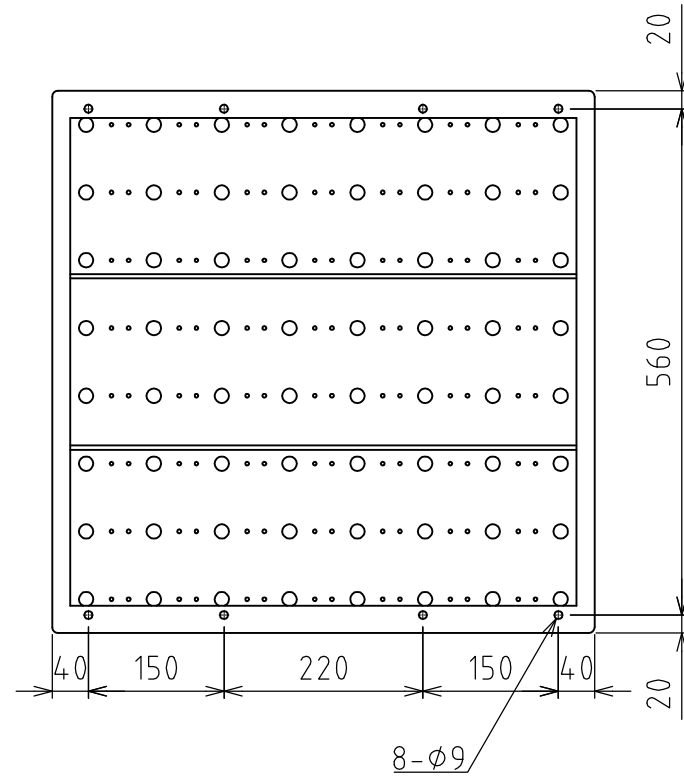

FT-6-75

フリーベア : C-8Y-SL4 64個付
 積載荷重 : 500kg
 自重 : 23kg