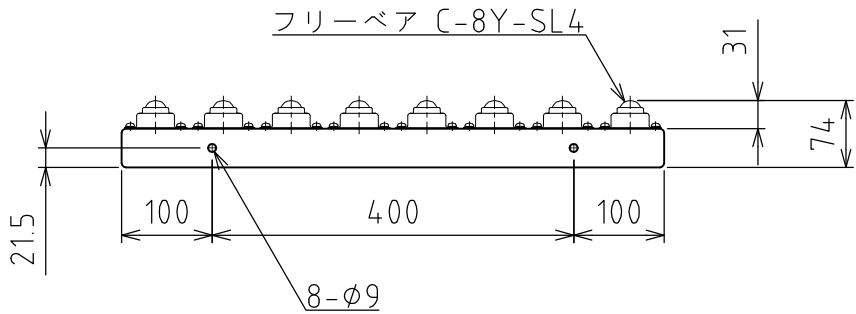

FT-6-75

フリーベア : C-8Y-SL4 64個付
 積載荷重 : 500kg
 自重 : 23kg