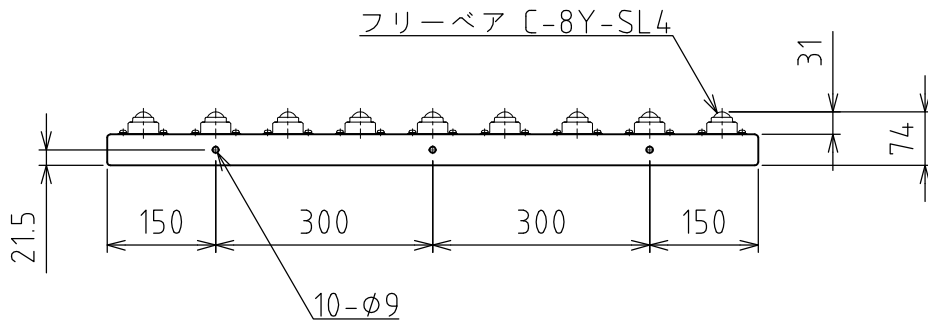

FT-600×900

フリーベア : C-8Y-SL4 54個付
 積載荷重 : 500kg
 自重 : 30kg