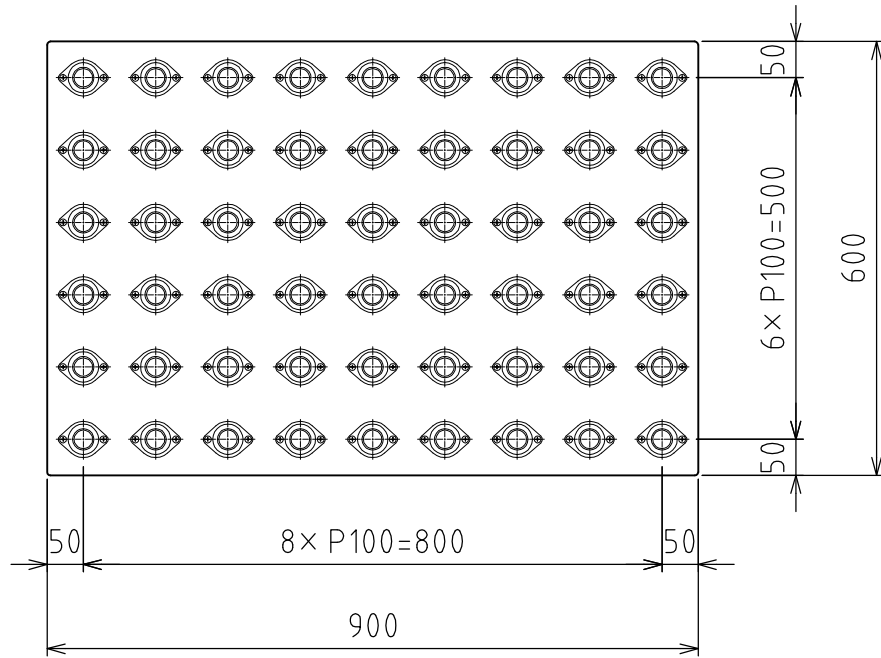

FT-600×900

フリーベア : C-8Y-SL4 54個付
 積載荷重 : 500kg
 自重 : 30kg