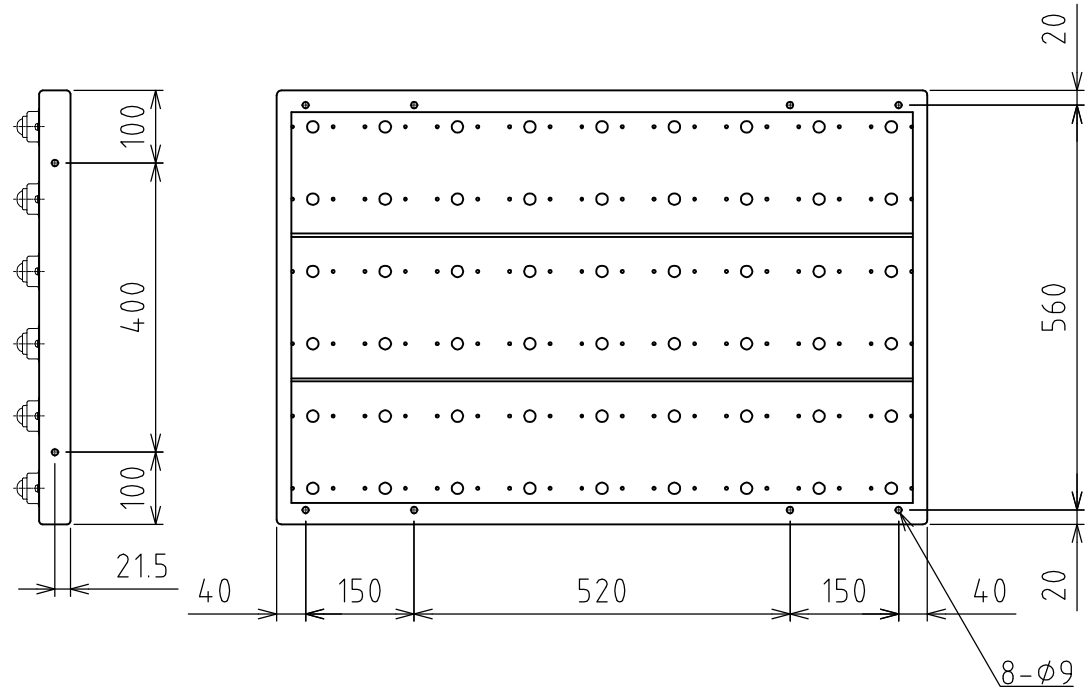

FT-600×900

フリーベア : C-8Y-SL4 54個付
 積載荷重 : 500kg
 自重 : 30kg