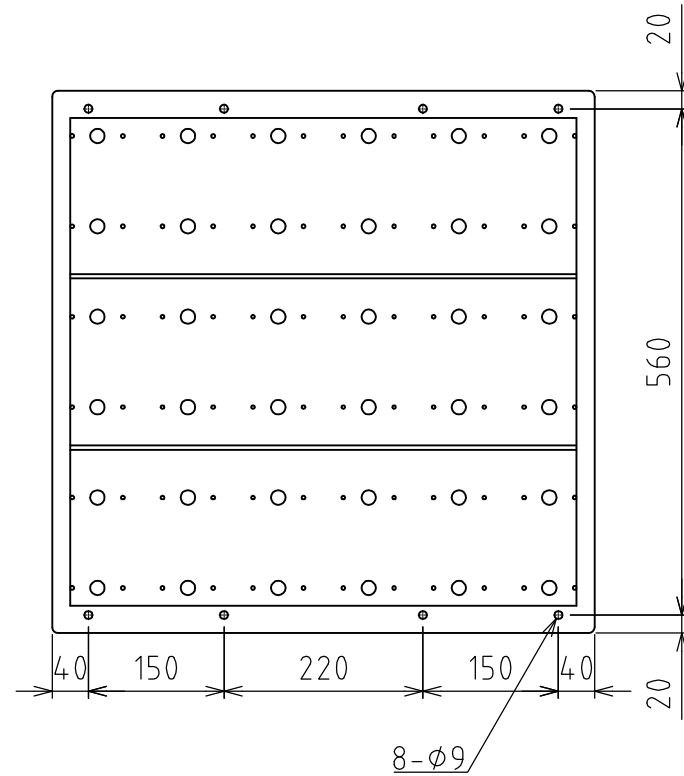

# FT-6

フリーベア : C-8Y-SL4 36個付  
 積載荷重 : 500kg  
 自重 : 20kg