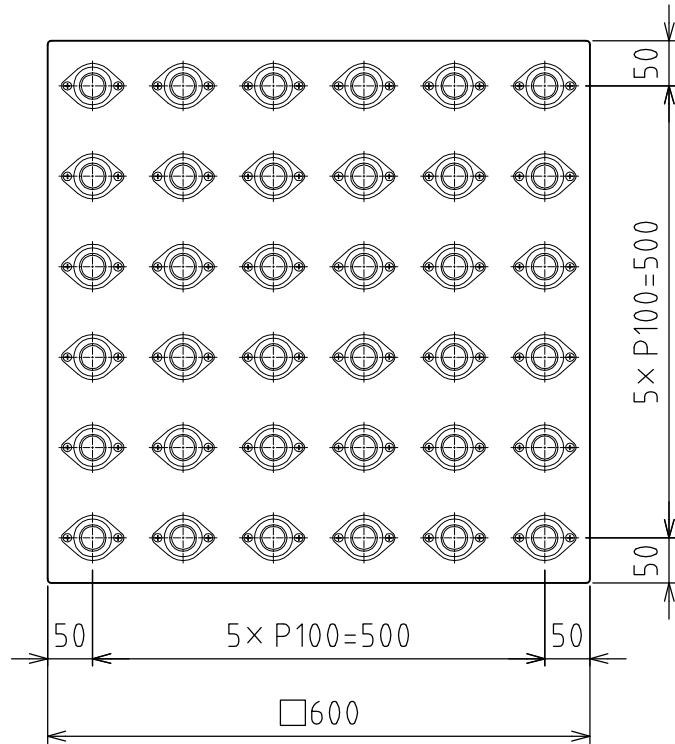

# FT-6

フリーベア : C-8Y-SL4 36個付  
 積載荷重 : 500kg  
 自重 : 20kg