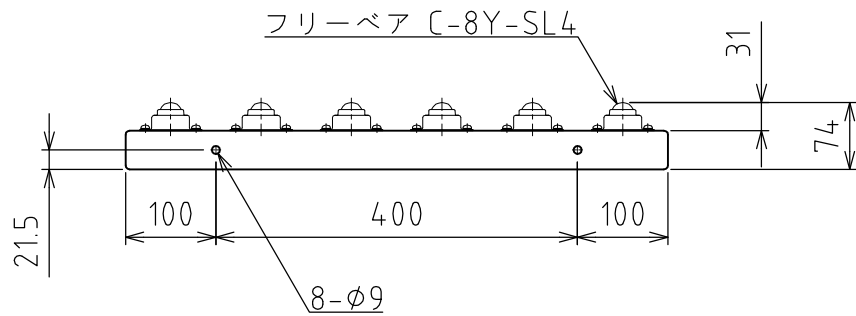

# FT-6

フリーベア : C-8Y-SL4 36個付  
 積載荷重 : 500kg  
 自重 : 20kg