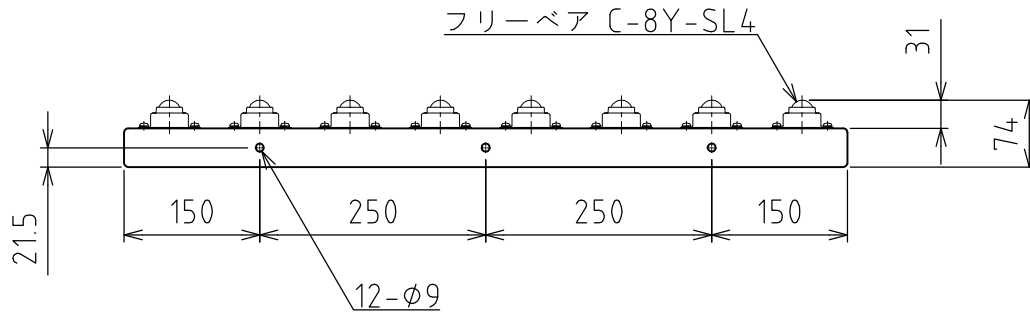

FT-8

フリーベア : C-8Y-SL4 64個付
 積載荷重 : 500kg
 自重 : 34kg