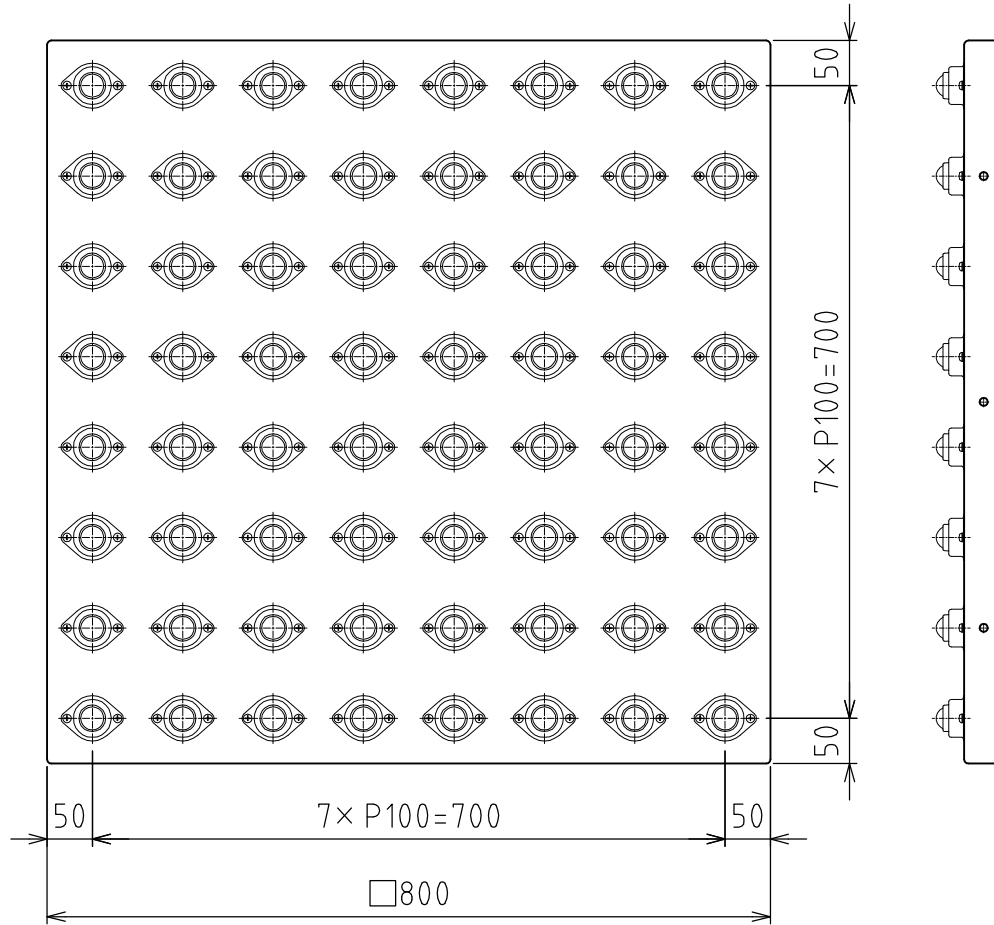

FT-8

フリーベア : C-8Y-SL4 64個付
 積載荷重 : 500kg
 自重 : 34kg