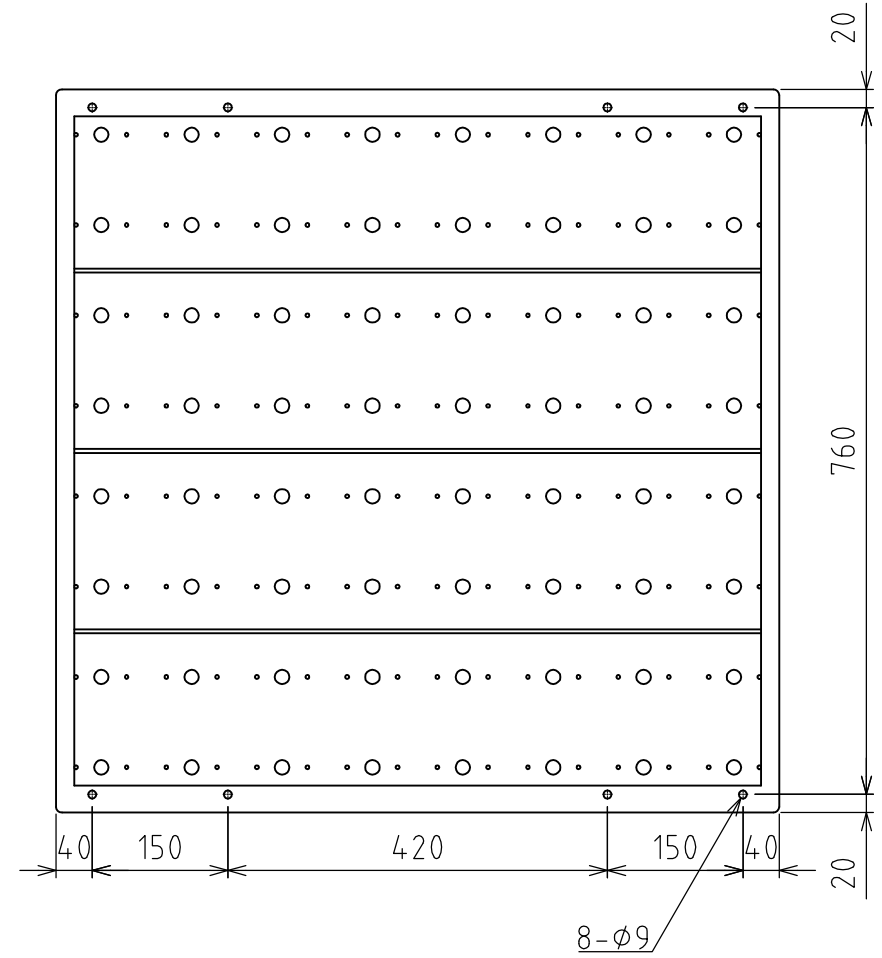

FT-8

フリーベア : C-8Y-SL4 64個付
 積載荷重 : 500kg
 自重 : 34kg