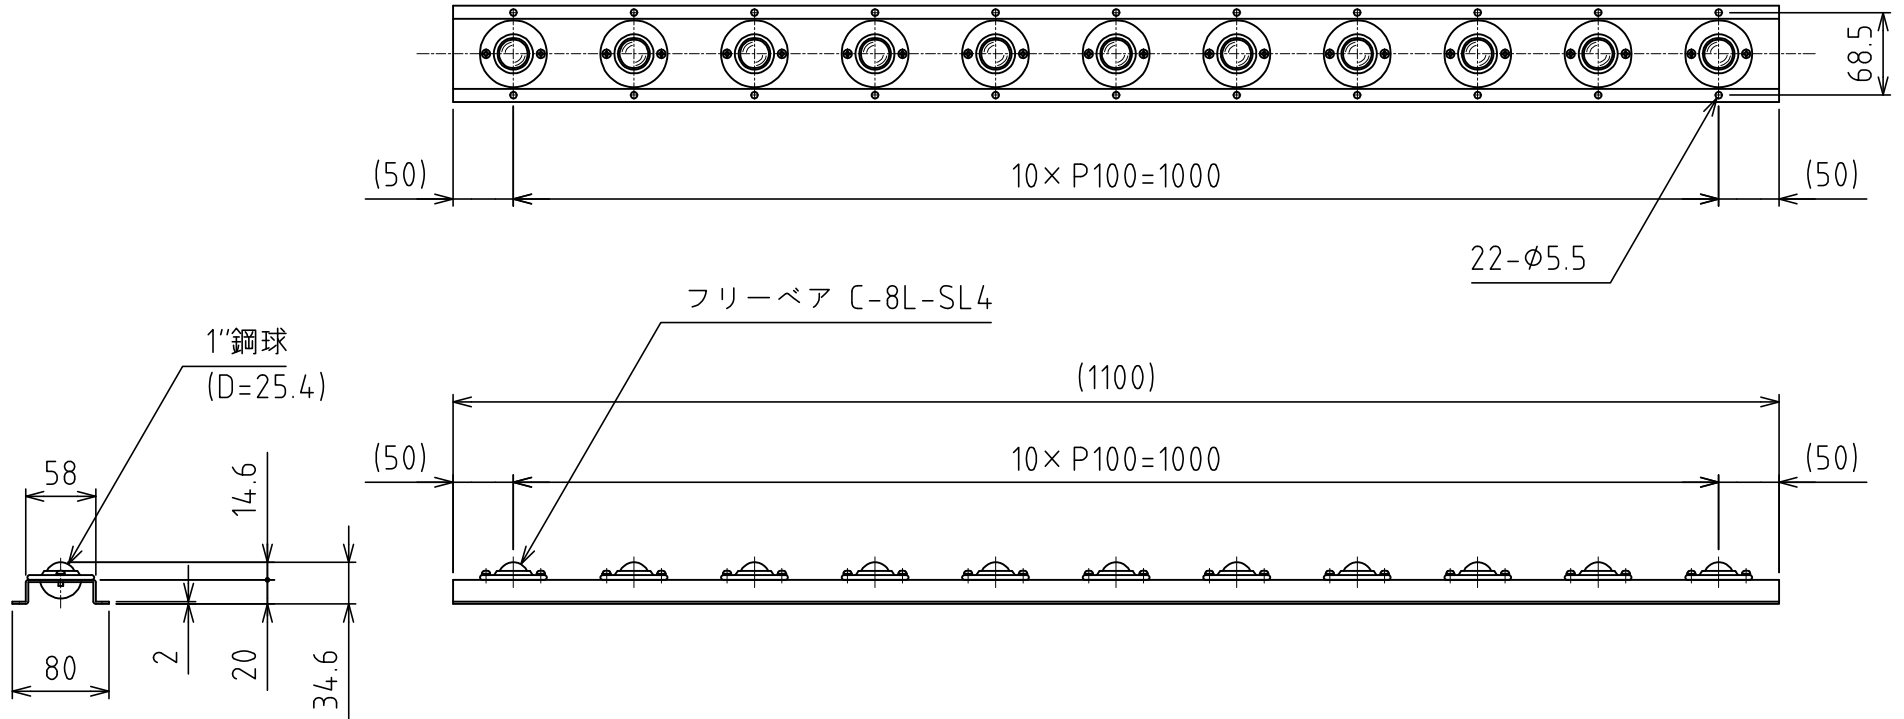

FU-11

フリーベア : C-8L-SL4 11個付
自重 : 3.2kg