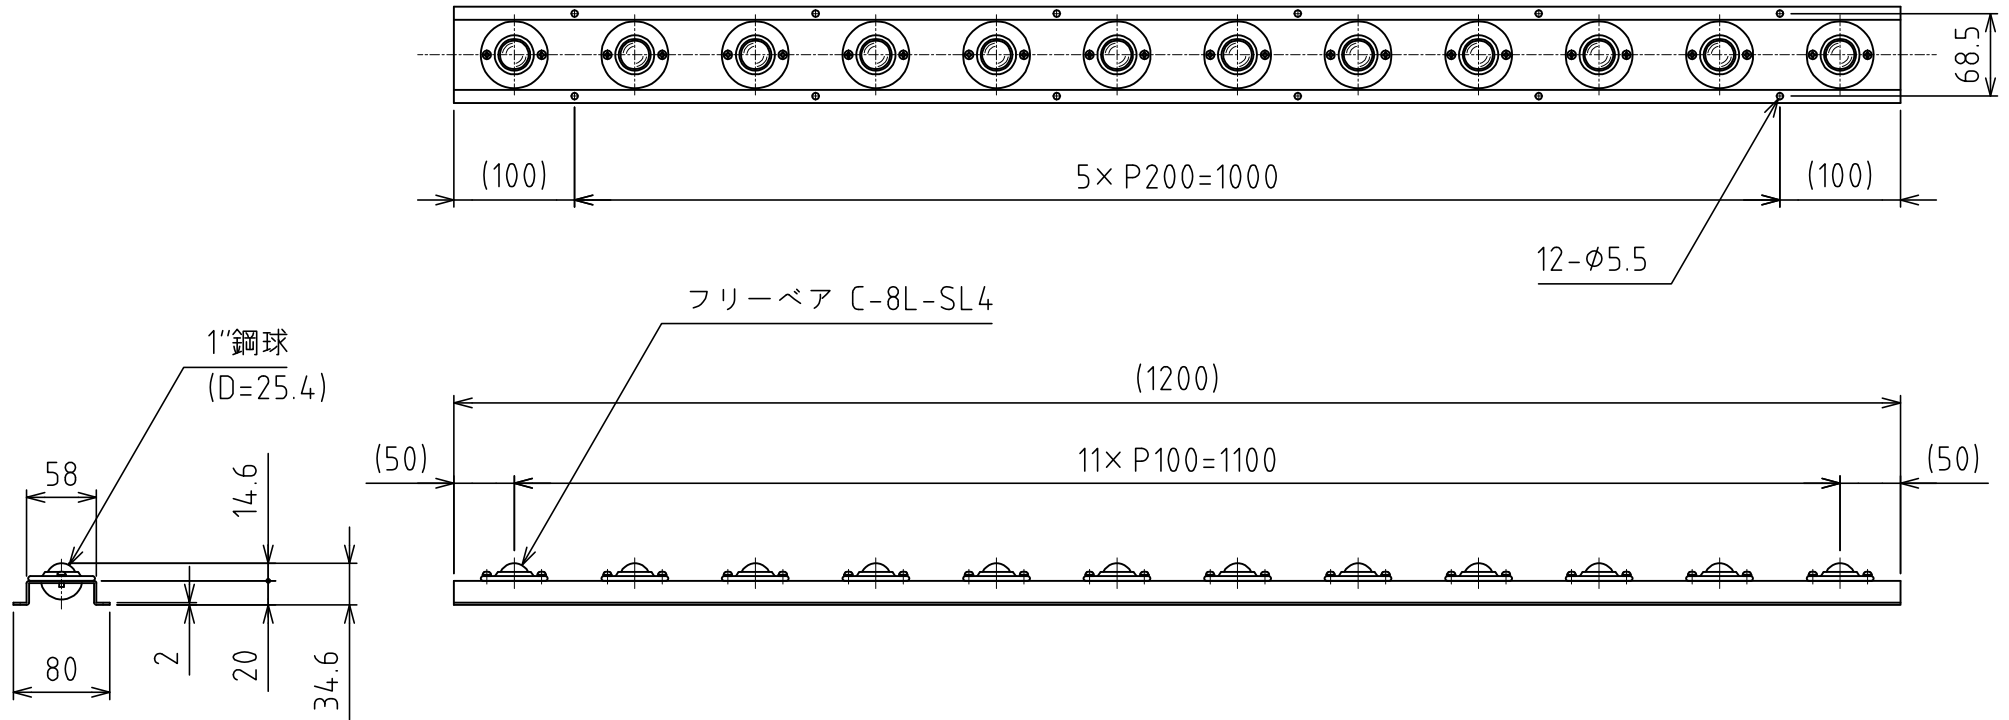

FU-12

フリーベア : C-8L-SL4 12個付
自重 : 3.5kg