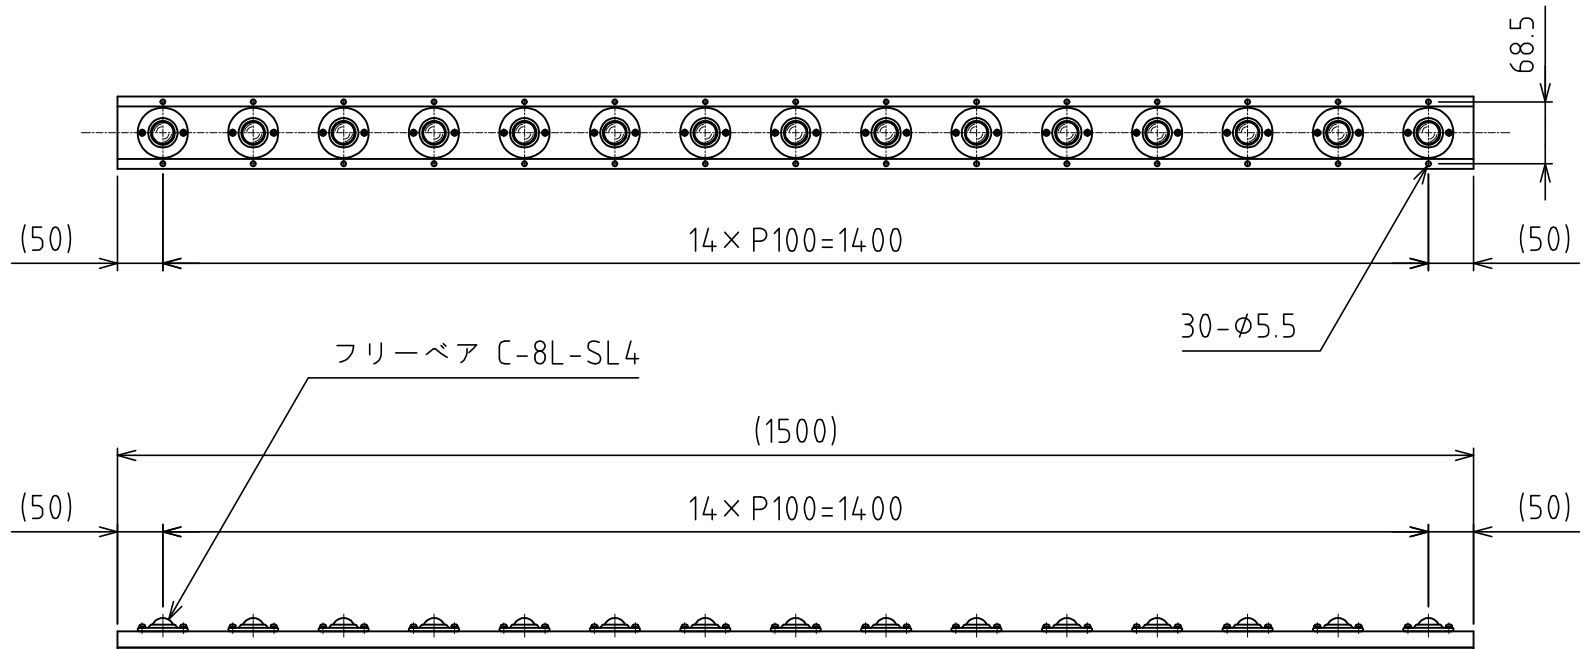

FU-15

フリーベア : C-8L-SL4 15個付
自重 : 4.4kg