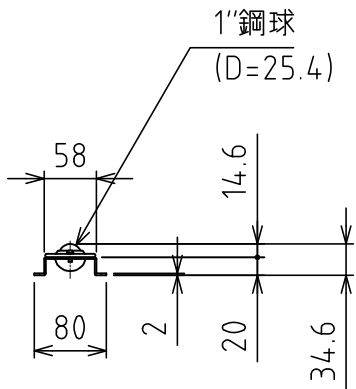

FU-15

フリーベア : C-8L-SL4 15個付
自重 : 4.4kg