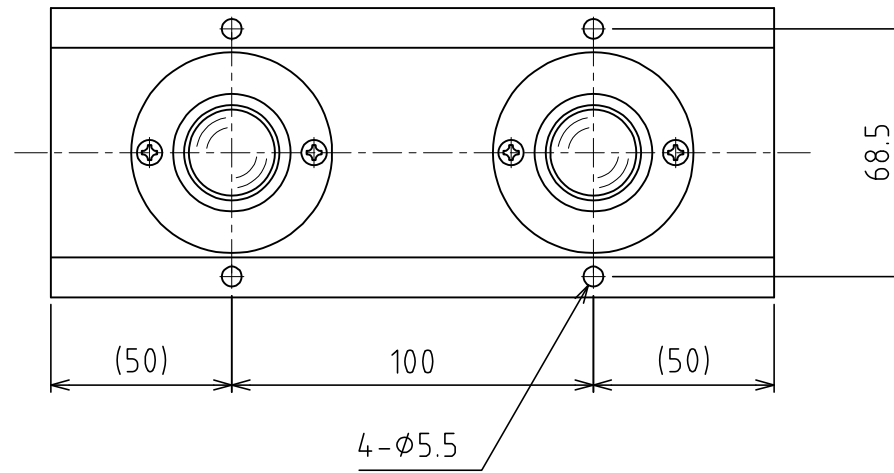

FU-2

フリーベア : C-8L-SL4 2個付
自重 : 0.6kg