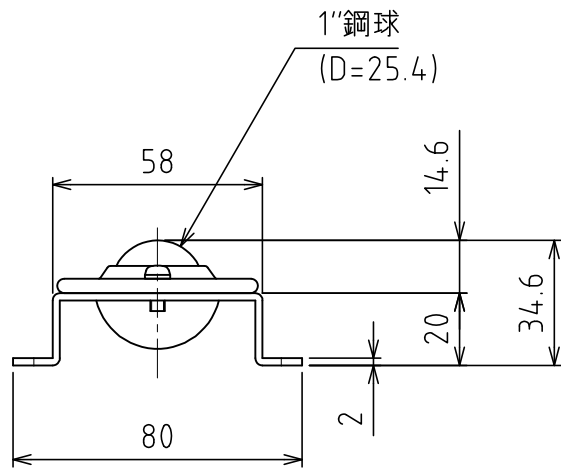

FU-2

フリーベア : C-8L-SL4 2個付
自重 : 0.6kg