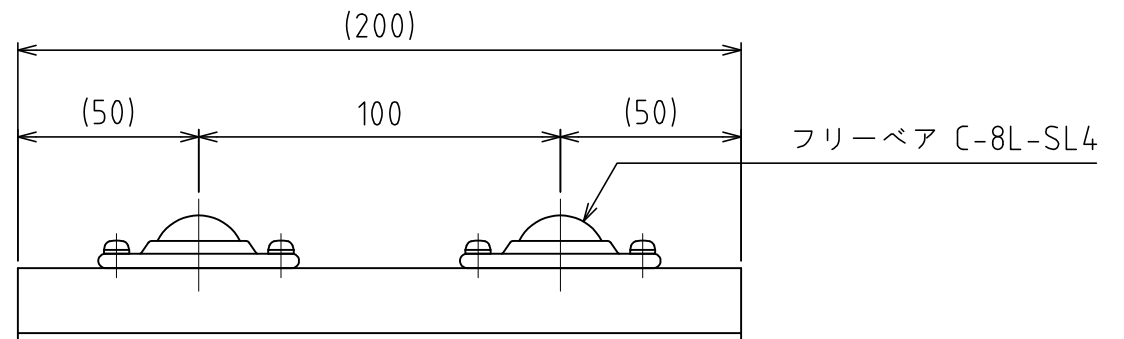

FU-2

フリーベア : C-8L-SL4 2個付
自重 : 0.6kg