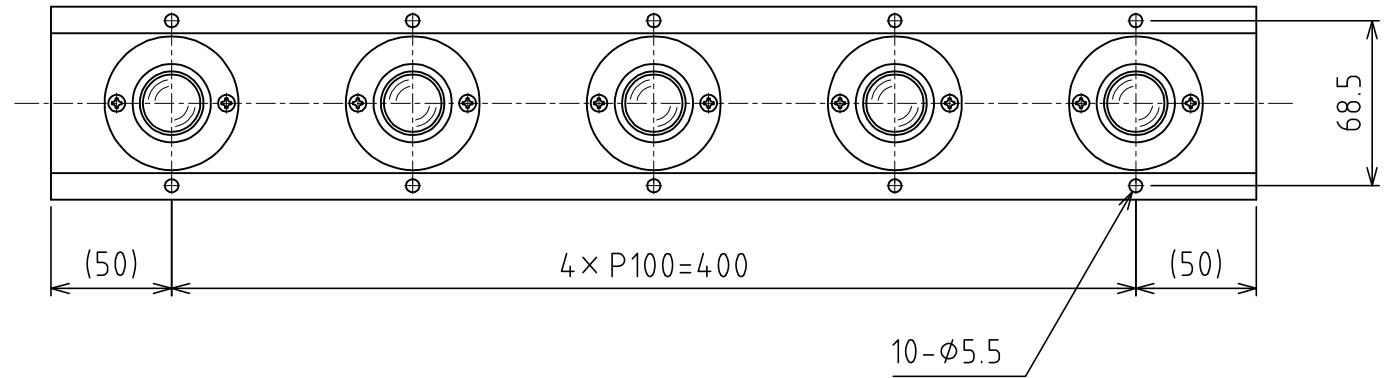

FU-5

フリーベア : C-8L-SL4 5個付
自重 : 1.5kg