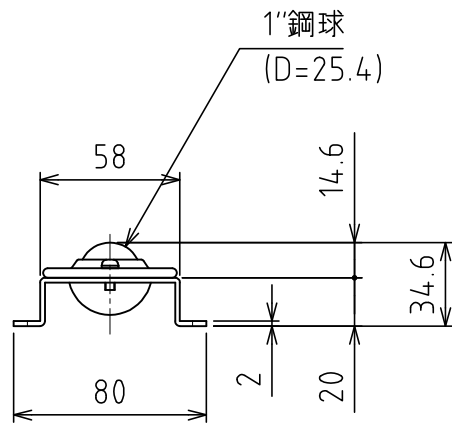

FU-5

フリーベア : C-8L-SL4 5個付
自重 : 1.5kg