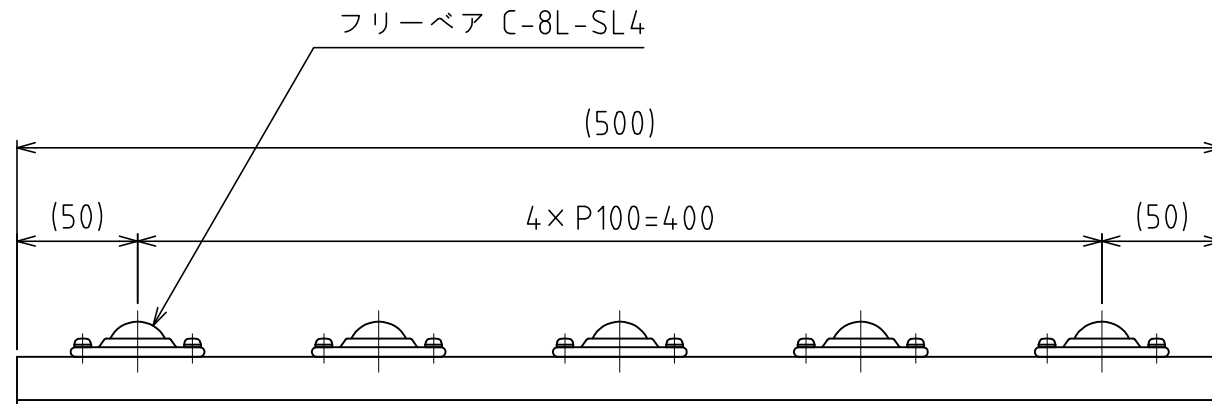

FU-5

フリーベア : C-8L-SL4 5個付
自重 : 1.5kg