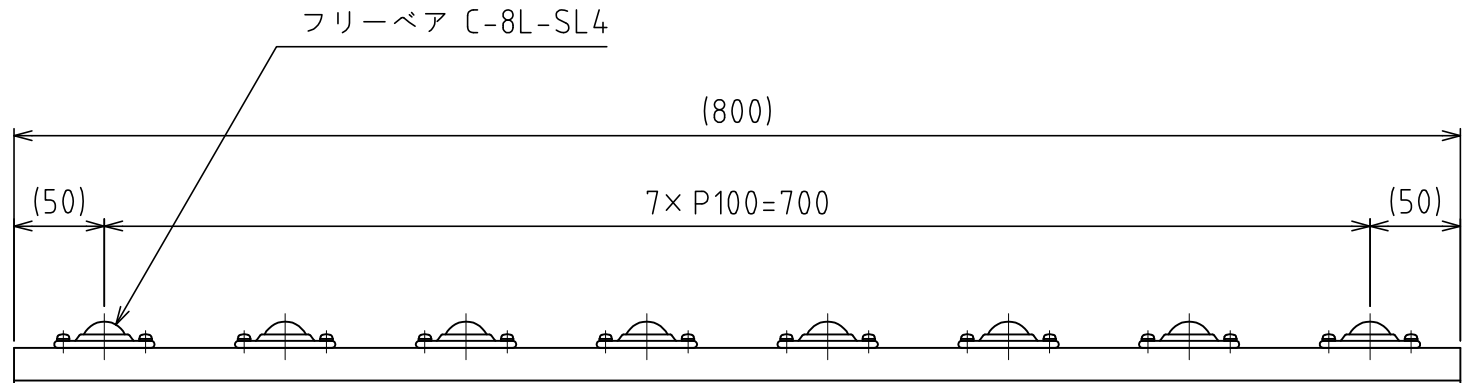

FU-8

フリーベア : C-8L-SL4 8個付
自重 : 2.3kg