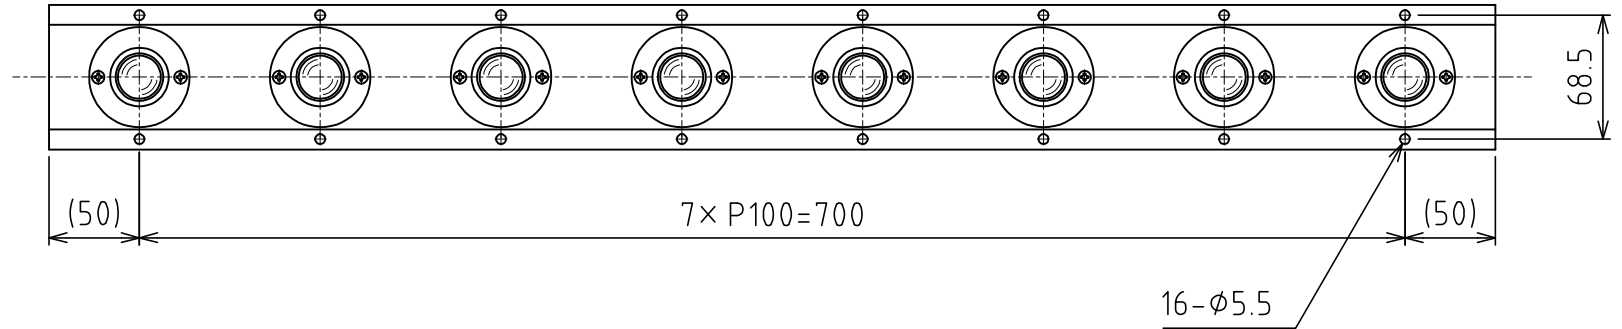

FU-8

フリーベア : C-8L-SL4 8個付
自重 : 2.3kg