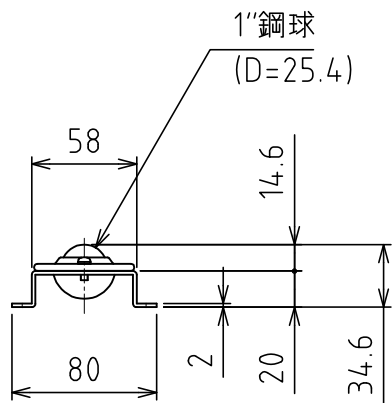

FU-8

フリーベア : C-8L-SL4 8個付
自重 : 2.3kg