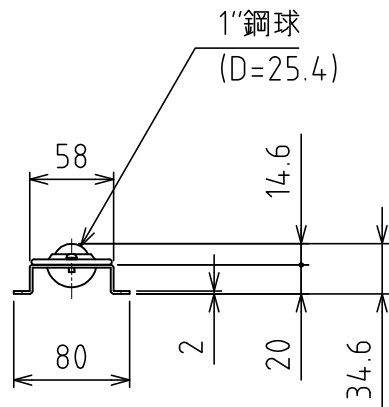

FU-9

フリーベア : C-8L-SL4 9個付
自重 : 2.6kg