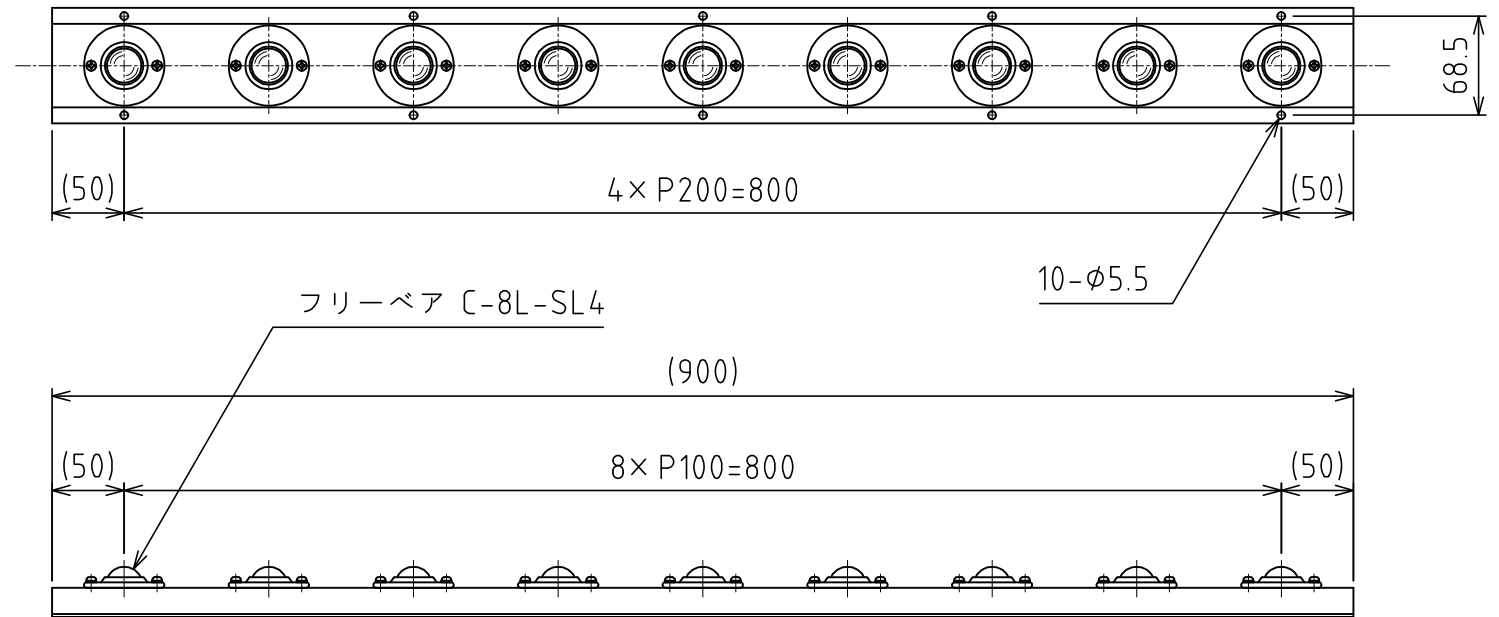

FU-9

フリーベア : C-8L-SL4 9個付
自重 : 2.6kg