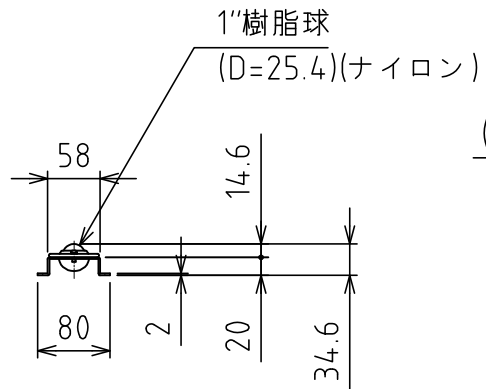

# FU-P15

フリーベア : P-8L-SL4 15個付  
自重 : 3.5kg