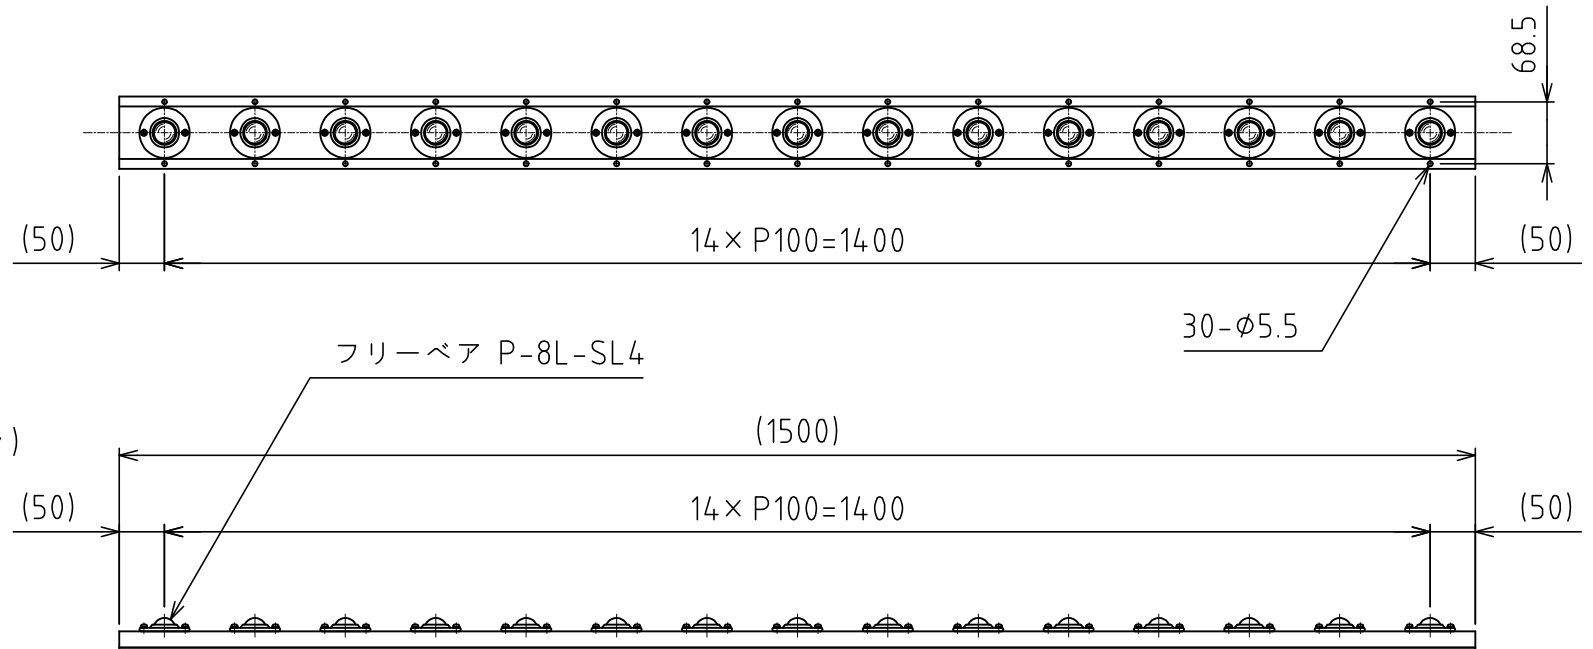

# FU-P15

フリーベア : P-8L-SL4 15個付  
自重 : 3.5kg