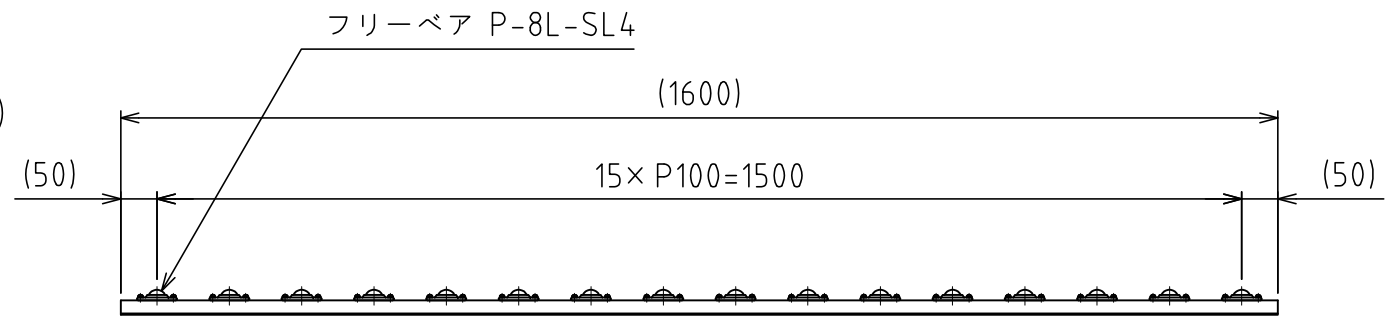

FU-P16

フリーベア : P-8L-SL4 16個付
自重 : 3.7kg