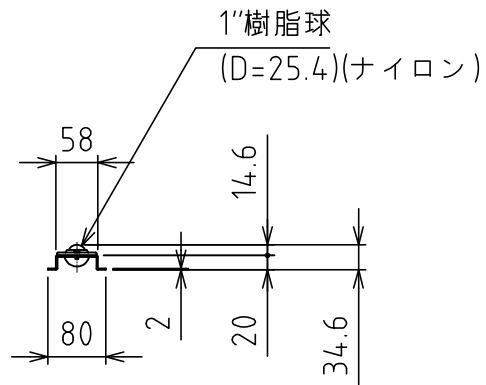

FU-P16

フリーベア : P-8L-SL4 16個付
自重 : 3.7kg