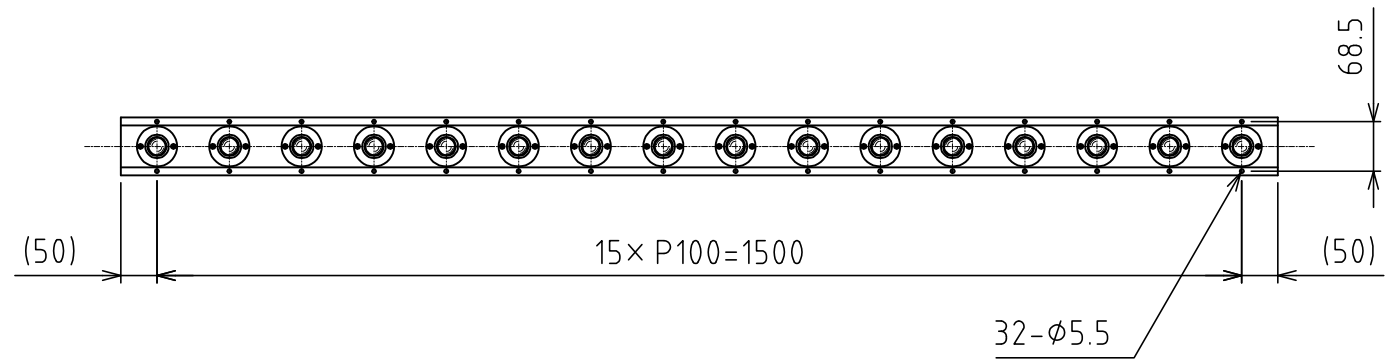

FU-P16

フリーベア : P-8L-SL4 16個付
自重 : 3.7kg