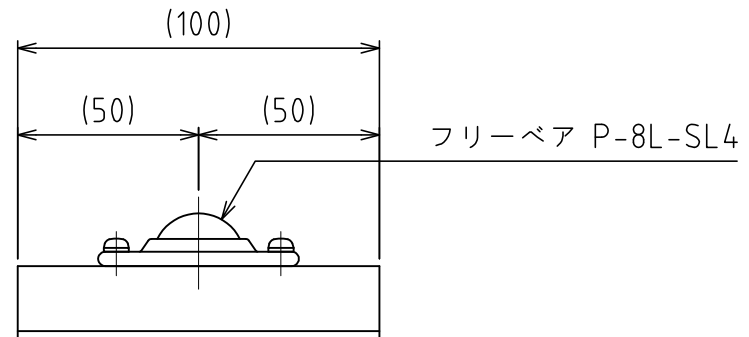

# FU-P1

フリーベア : P-8L-SL4 1個付  
自重 : 0.2kg