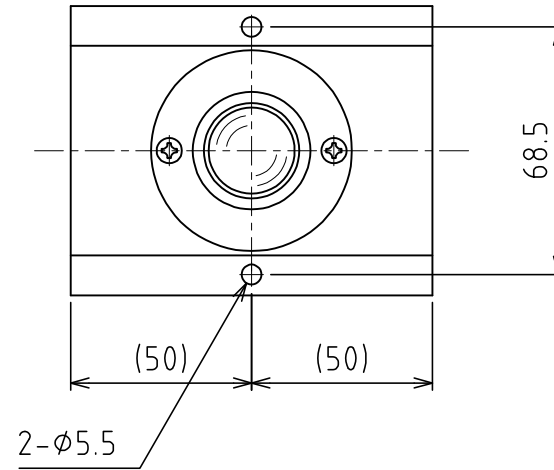

# FU-P1

フリーベア : P-8L-SL4 1個付  
自重 : 0.2kg