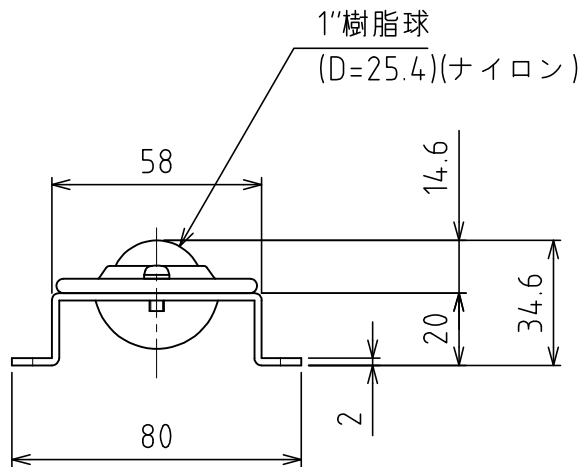

# FU-P1

フリーベア : P-8L-SL4 1個付  
自重 : 0.2kg