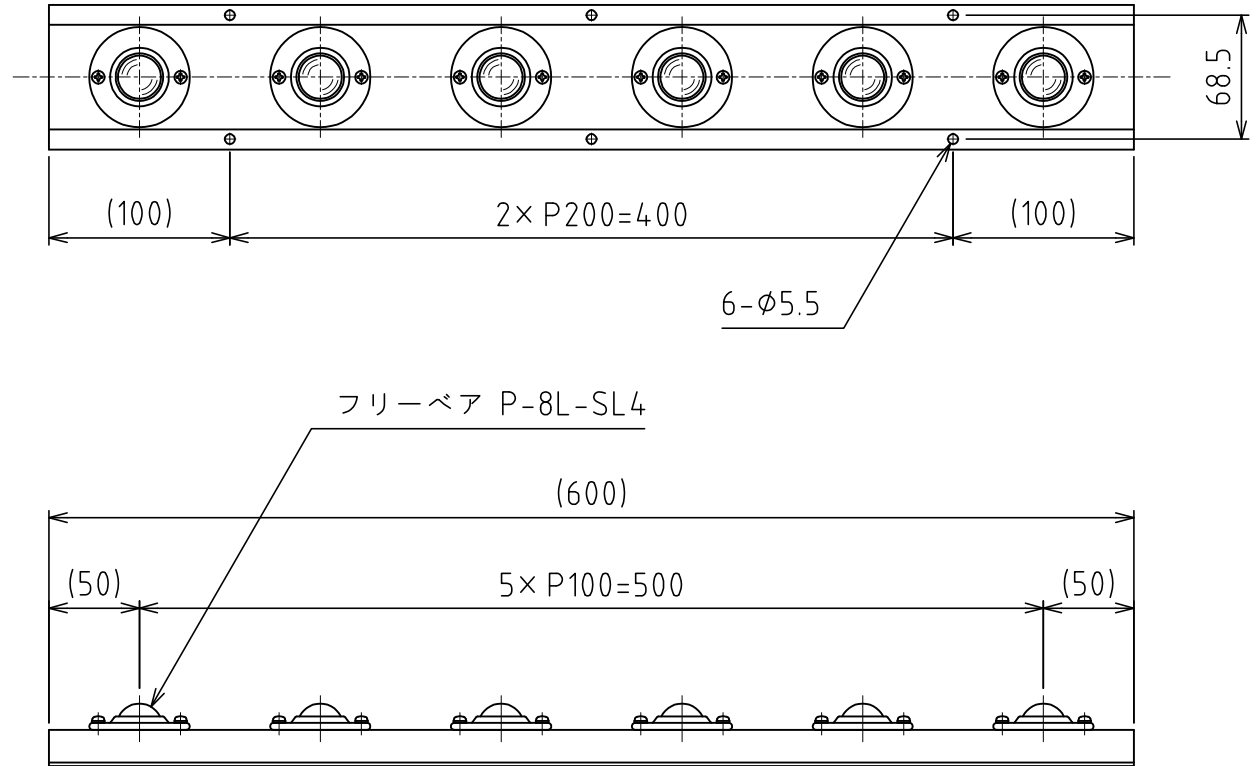

# FU-P6

フリーベア : P-8L-SL4 6個付  
自重 : 1.5kg