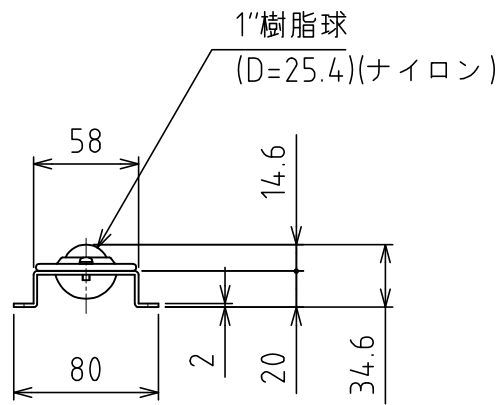

# FU-P6

フリーベア : P-8L-SL4 6個付  
自重 : 1.5kg