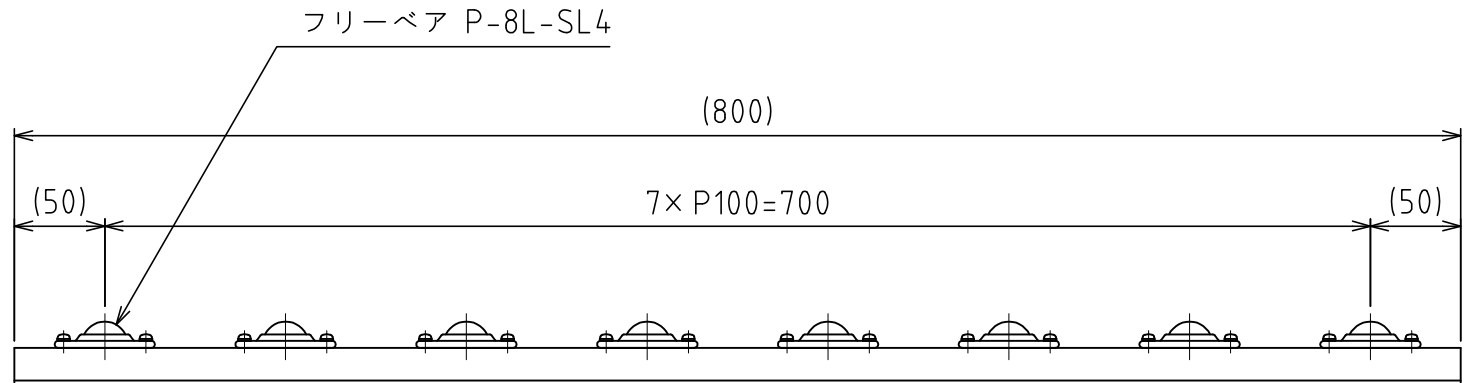

# FU-P8

フリーベア : P-8L-SL4 8個付  
自重 : 1.8kg