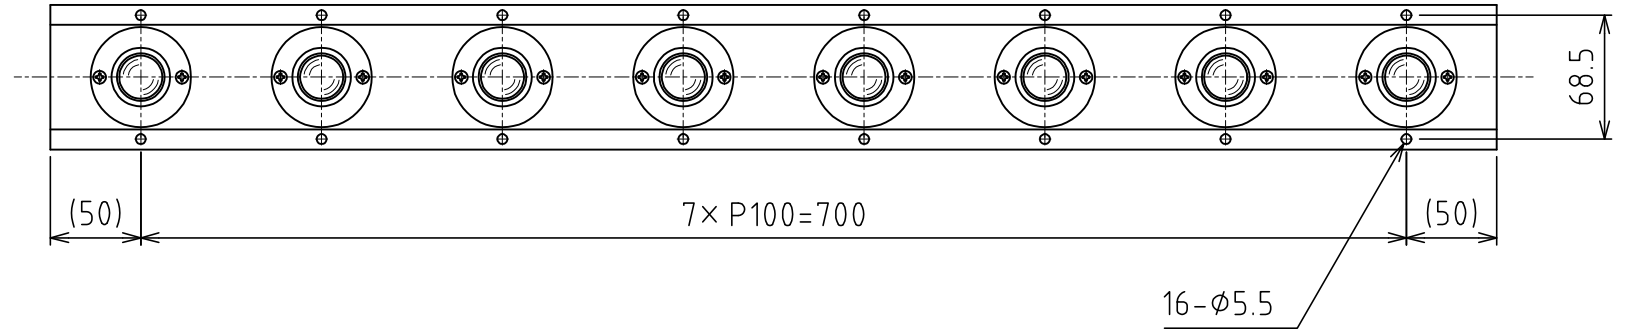

# FU-P8

フリーベア : P-8L-SL4 8個付  
自重 : 1.8kg