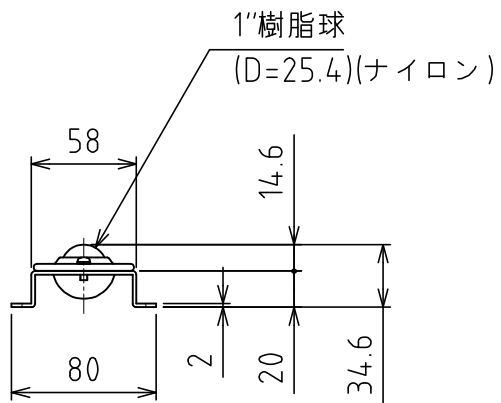

# FU-P8

フリーベア : P-8L-SL4 8個付  
自重 : 1.8kg