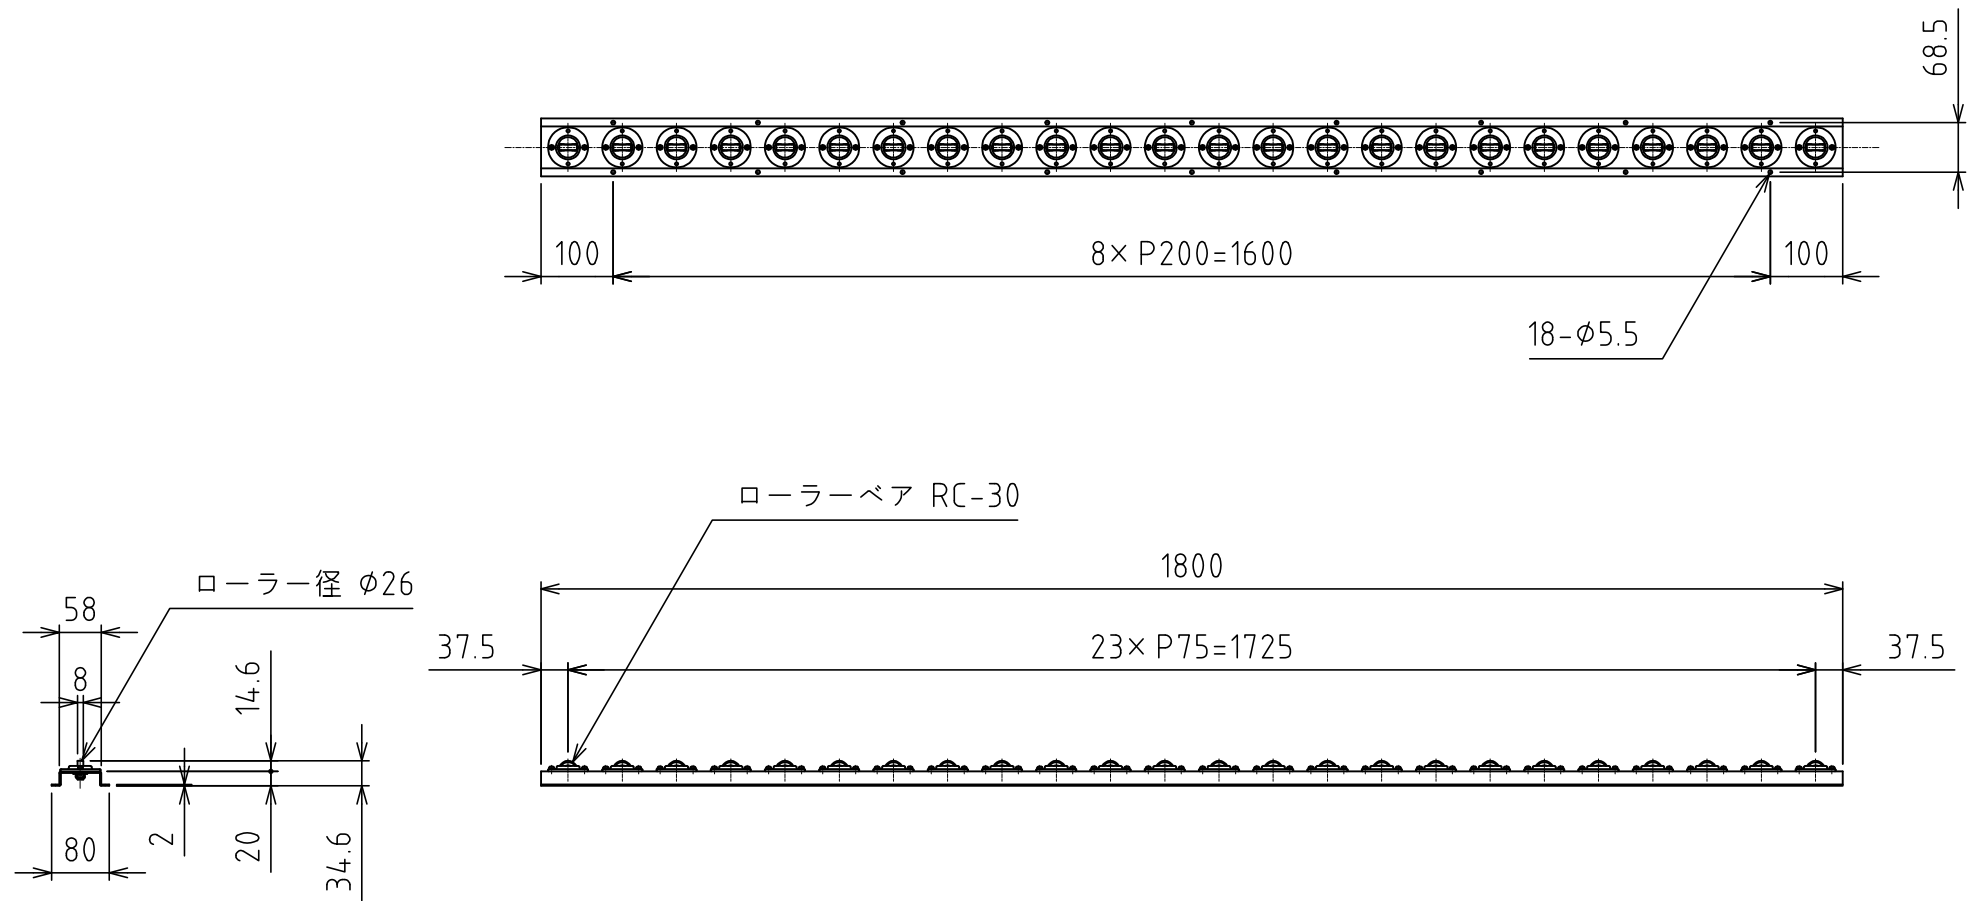

RU-C18-75

ローラーベア : RC-30 24個付
自重 : 4.7kg